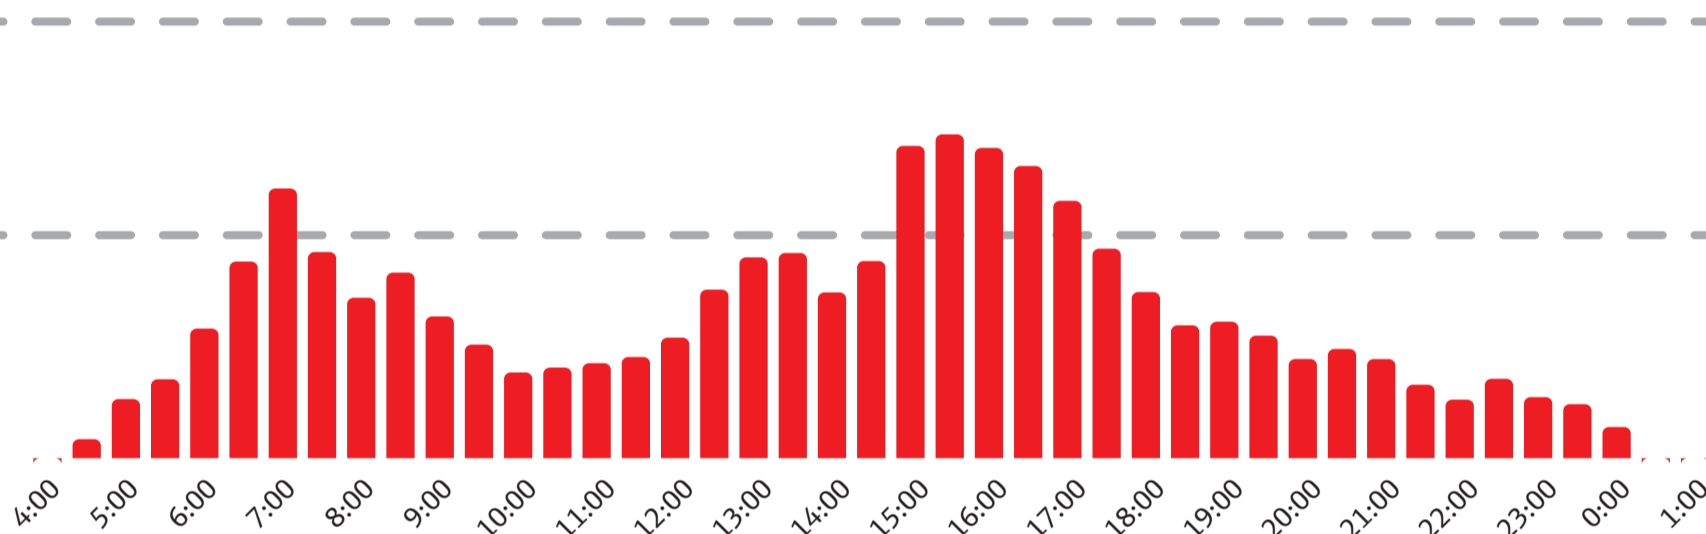

# Auslastung Ihrer S-Bahn

In Richtung **Radebeul** erwarten wir für Ihre S-Bahnen montags – freitags (Schulzeit) folgende Auslastung:

In Richtung **Dresden Hbf** erwarten wir für Ihre S-Bahnen montags – freitags (Schulzeit) folgende Auslastung: