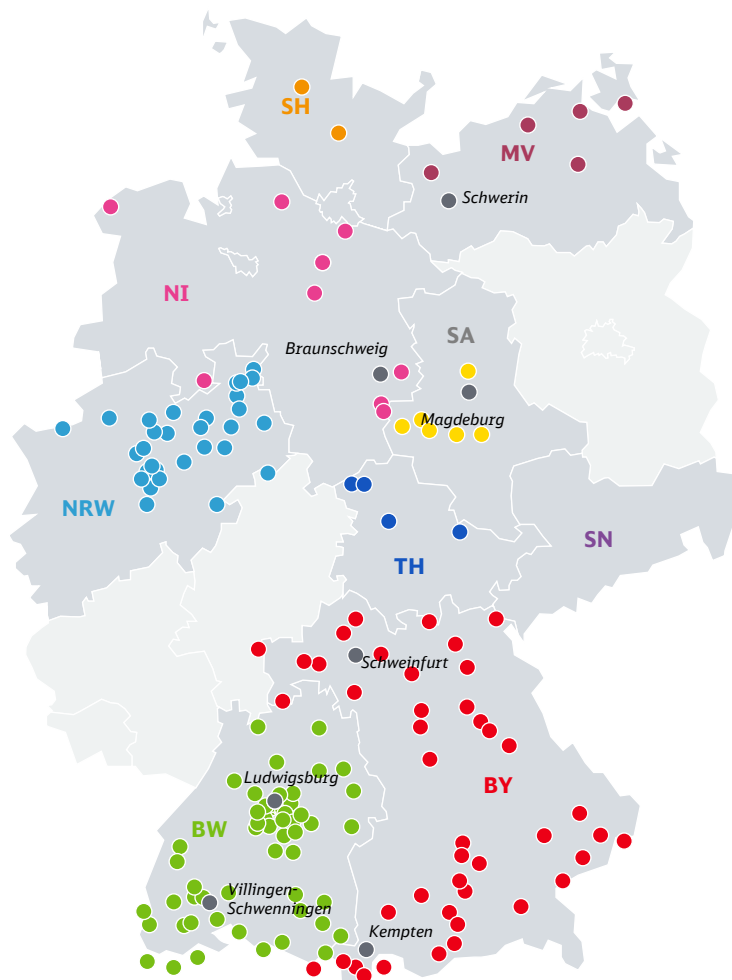

## Schleswig-Holstein (SH) (2)

- Bordesholm
- Schleswig

## Mecklenburg-Vorpommern (MV) (5)

- Binz
- Demmin
- Grevesmühlen
- Ribnitz-Damgarten
- Stralsund (VRTA)

## Thüringen (TH) (4)

- Apolda
- Bad Langensalza
- Heilbad Heiligenstadt
- Leinefelde

## Magdeburg (11)

- Apolda
- Aschersleben (VRTA)
- Bernburg (VRTA)
- Bad Langensalza
- Halberstadt (VRTA)
- Heilbad Heiligenstadt
- Leinefelde
- Ribnitz-Damgarten
- Stralsund (VRTA)
- Wernigerode (VRTA)
- Wolmirstedt