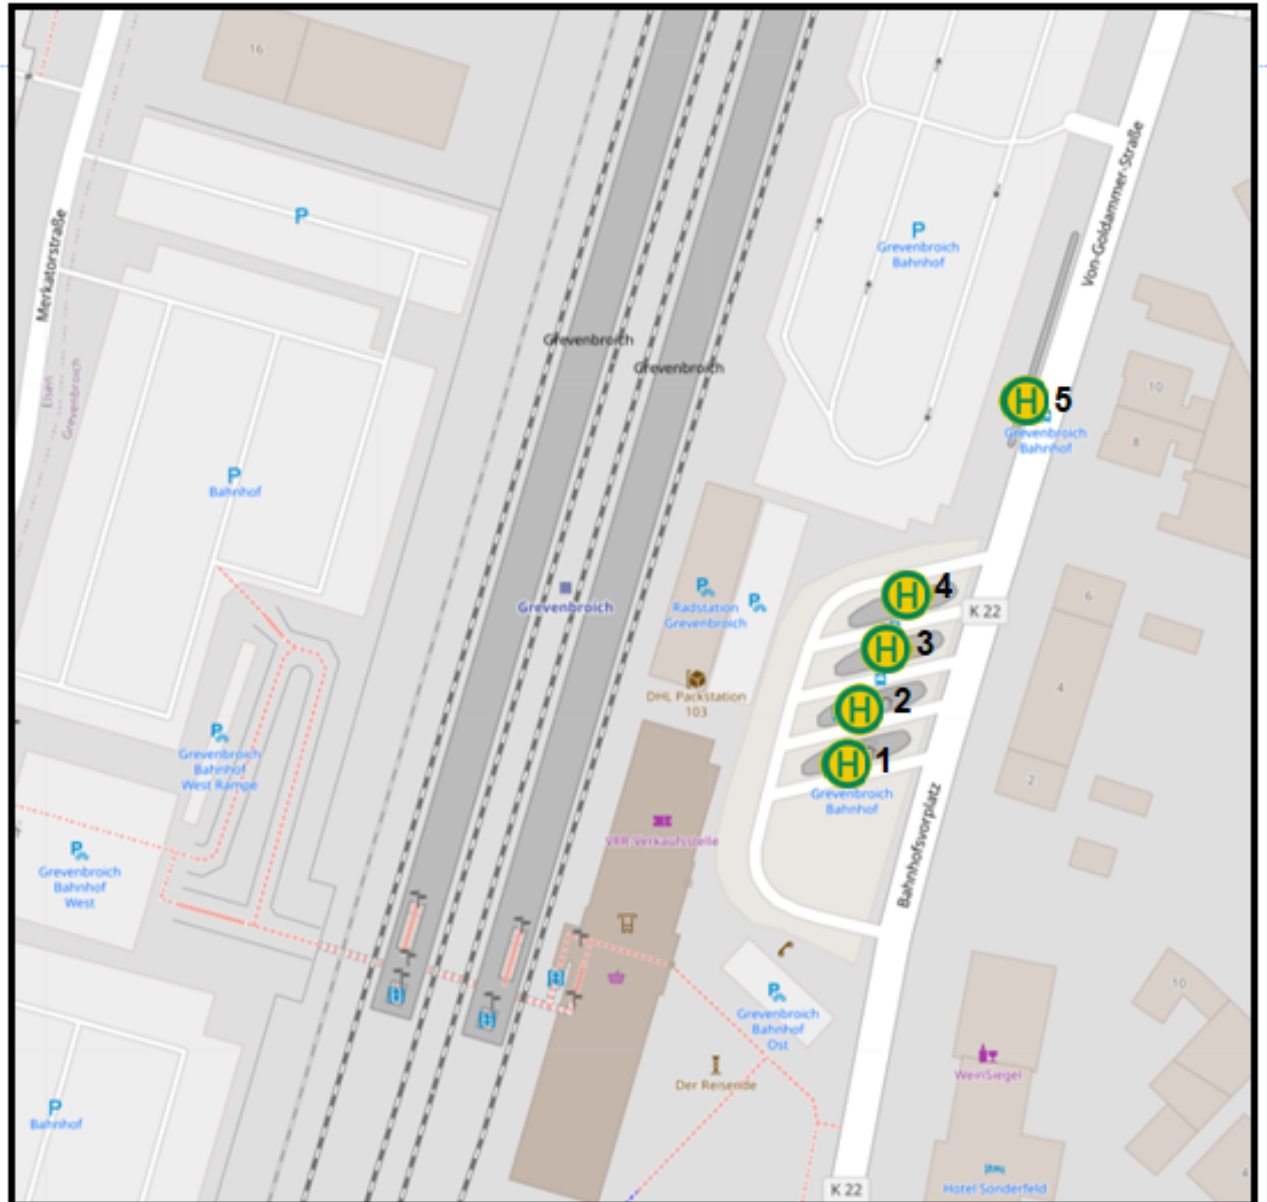

Abfahrtsübersicht

Grevenbroich Bahnhof

869	Neuss Stadthalle/Museum	5
871	Dormagen Bahnhof	5
877	Neuss Landestheater	5
878	Neuss - Stüttgen Rheinwerk	4
891	Grevenbroich - Neurath Kirche	3
891	Grevenbroich - Kapellen Bahnhof	1
892	Grevenbroich - Gindorf Zur Wassermühle	4
892	Grevenbroich - Neurath Kirche	2
893	Grevenbroich - Kapellen Bahnhof	1

© OpenStreetMap-Mitwirkende

Haltestelle mit
Positionsangabe