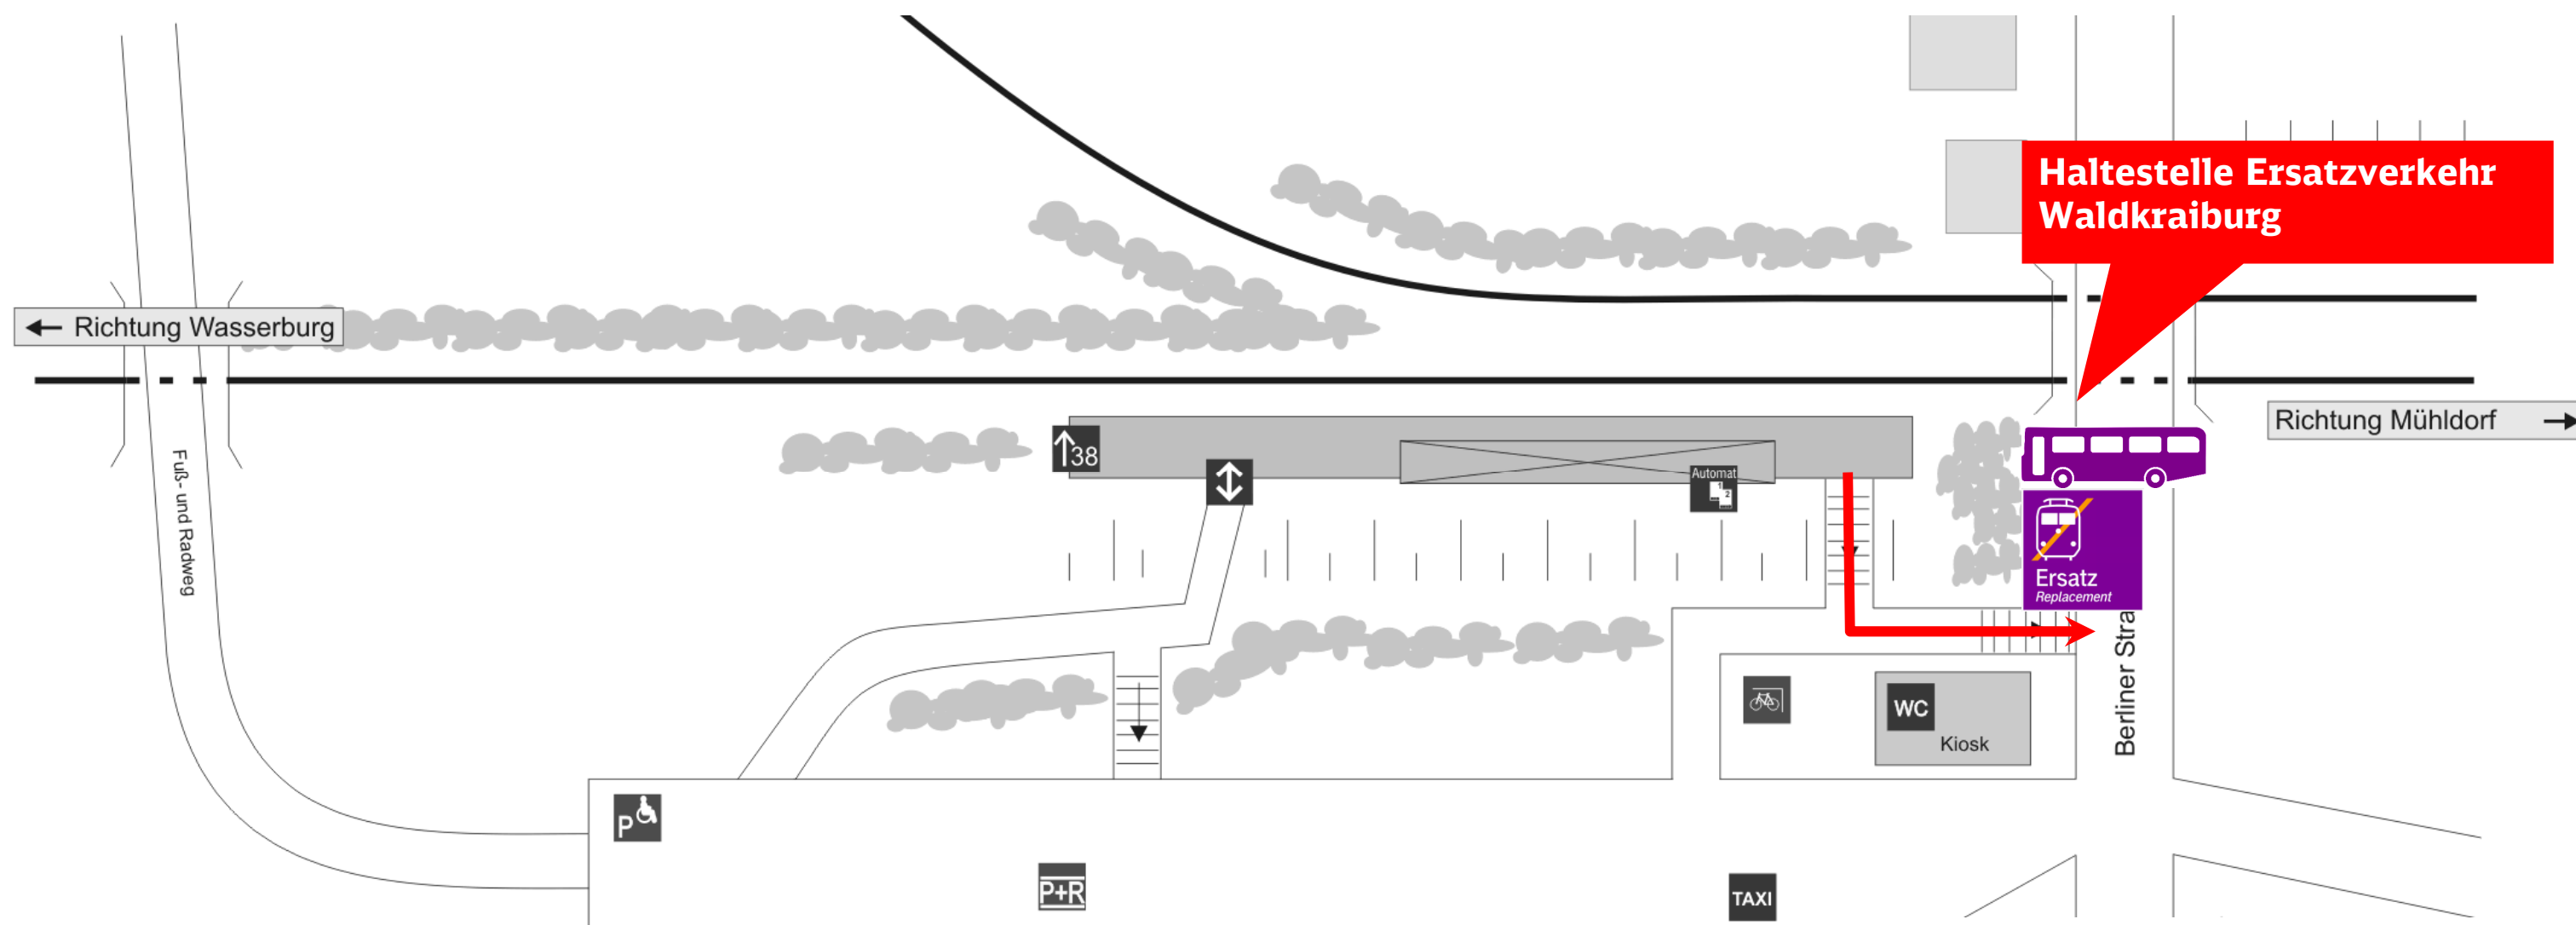

Umgebungsplan und Haltestelle bei Ersatzverkehr

Waldkraiburg

Quelle: Stationsdatenbank Bayerische Eisenbahngesellschaft

Im Falle eines Ersatzverkehrs folgen Sie bitte dem im Umgebungsplan rot eingezeichneten Weg zur Ersatzhaltestelle.

Zukünftig erhalten Sie alle Informationen rund um Ersatzverkehre in den Informationsvitritten. Achten Sie bitte zukünftig auf das „Ersatz-Symbol“:

Für Unannehmlichkeiten bitten wir Sie um Entschuldigung und wünschen Ihnen eine gute Fahrt.

Telefonische Hotline bei Ersatzverkehr Telefon: 08631 609 157