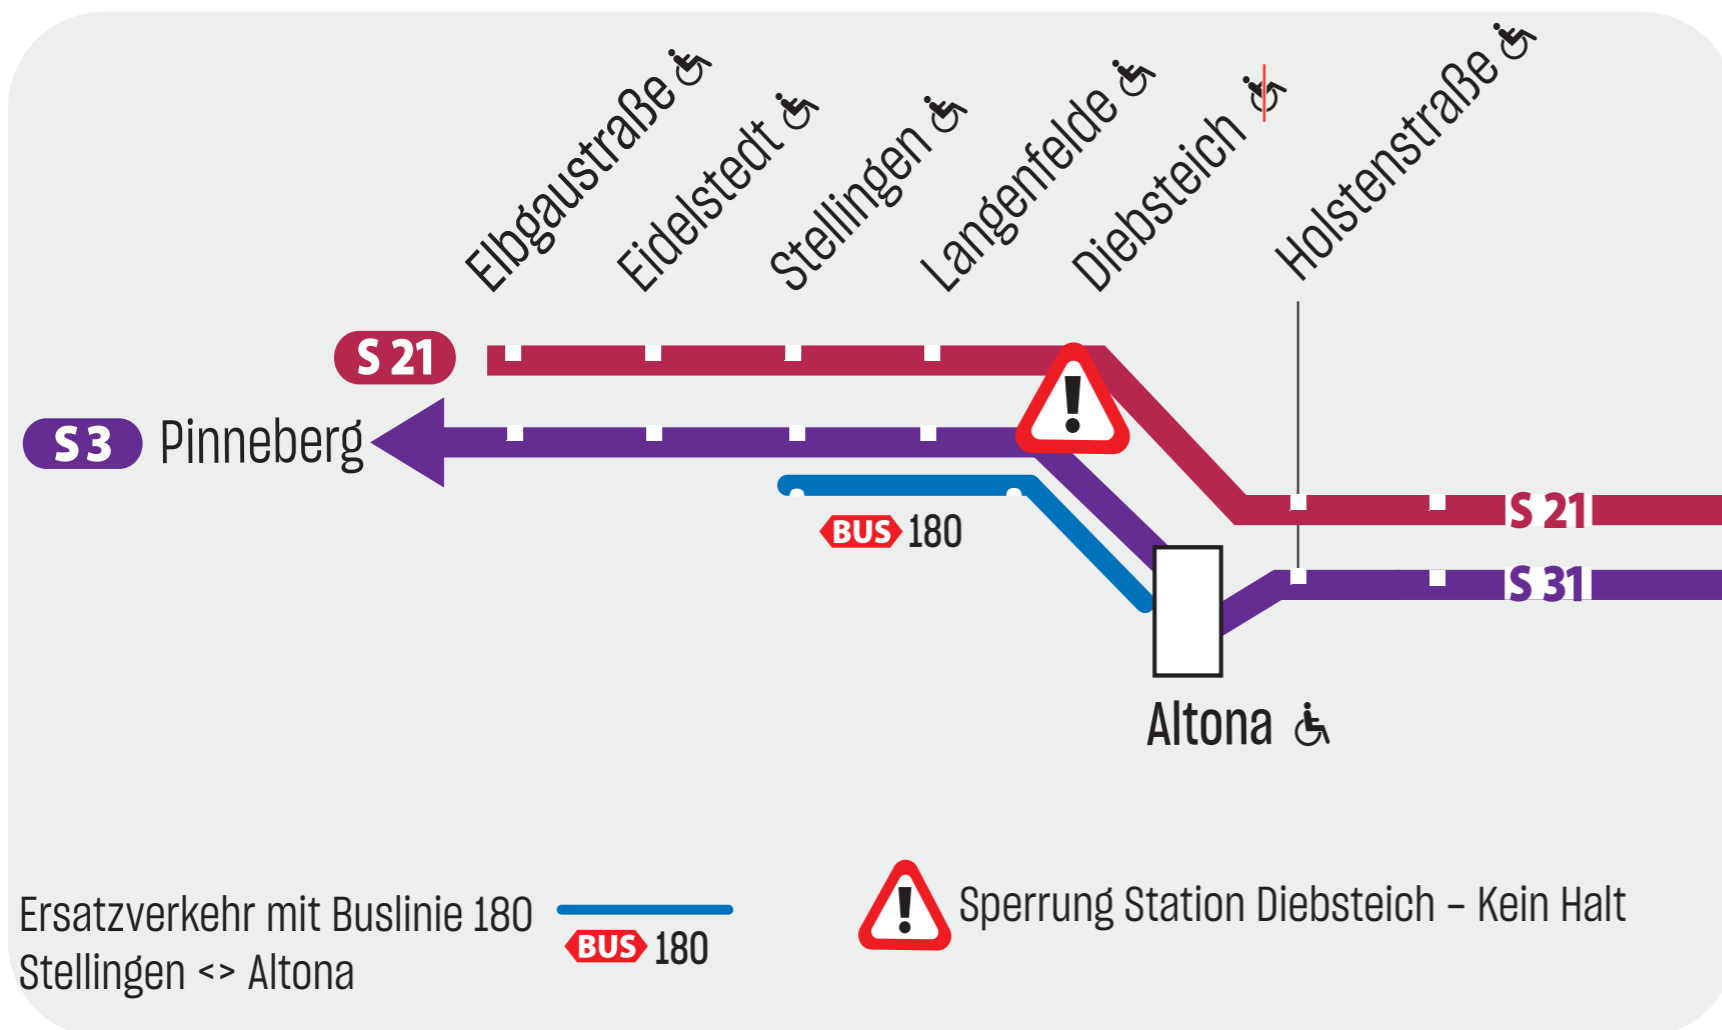

# Sperrung Closure

**S21** **S3**

bis  
until

**August 24**

Kein Halt in Diebsteich wegen Bahnhofsneubau  
no stop in Diebsteich because of a new station construction

Die Fahrzeit kann sich um bis zu 20 Minuten verlängern.  
Journey times may be up to 20 minutes longer..