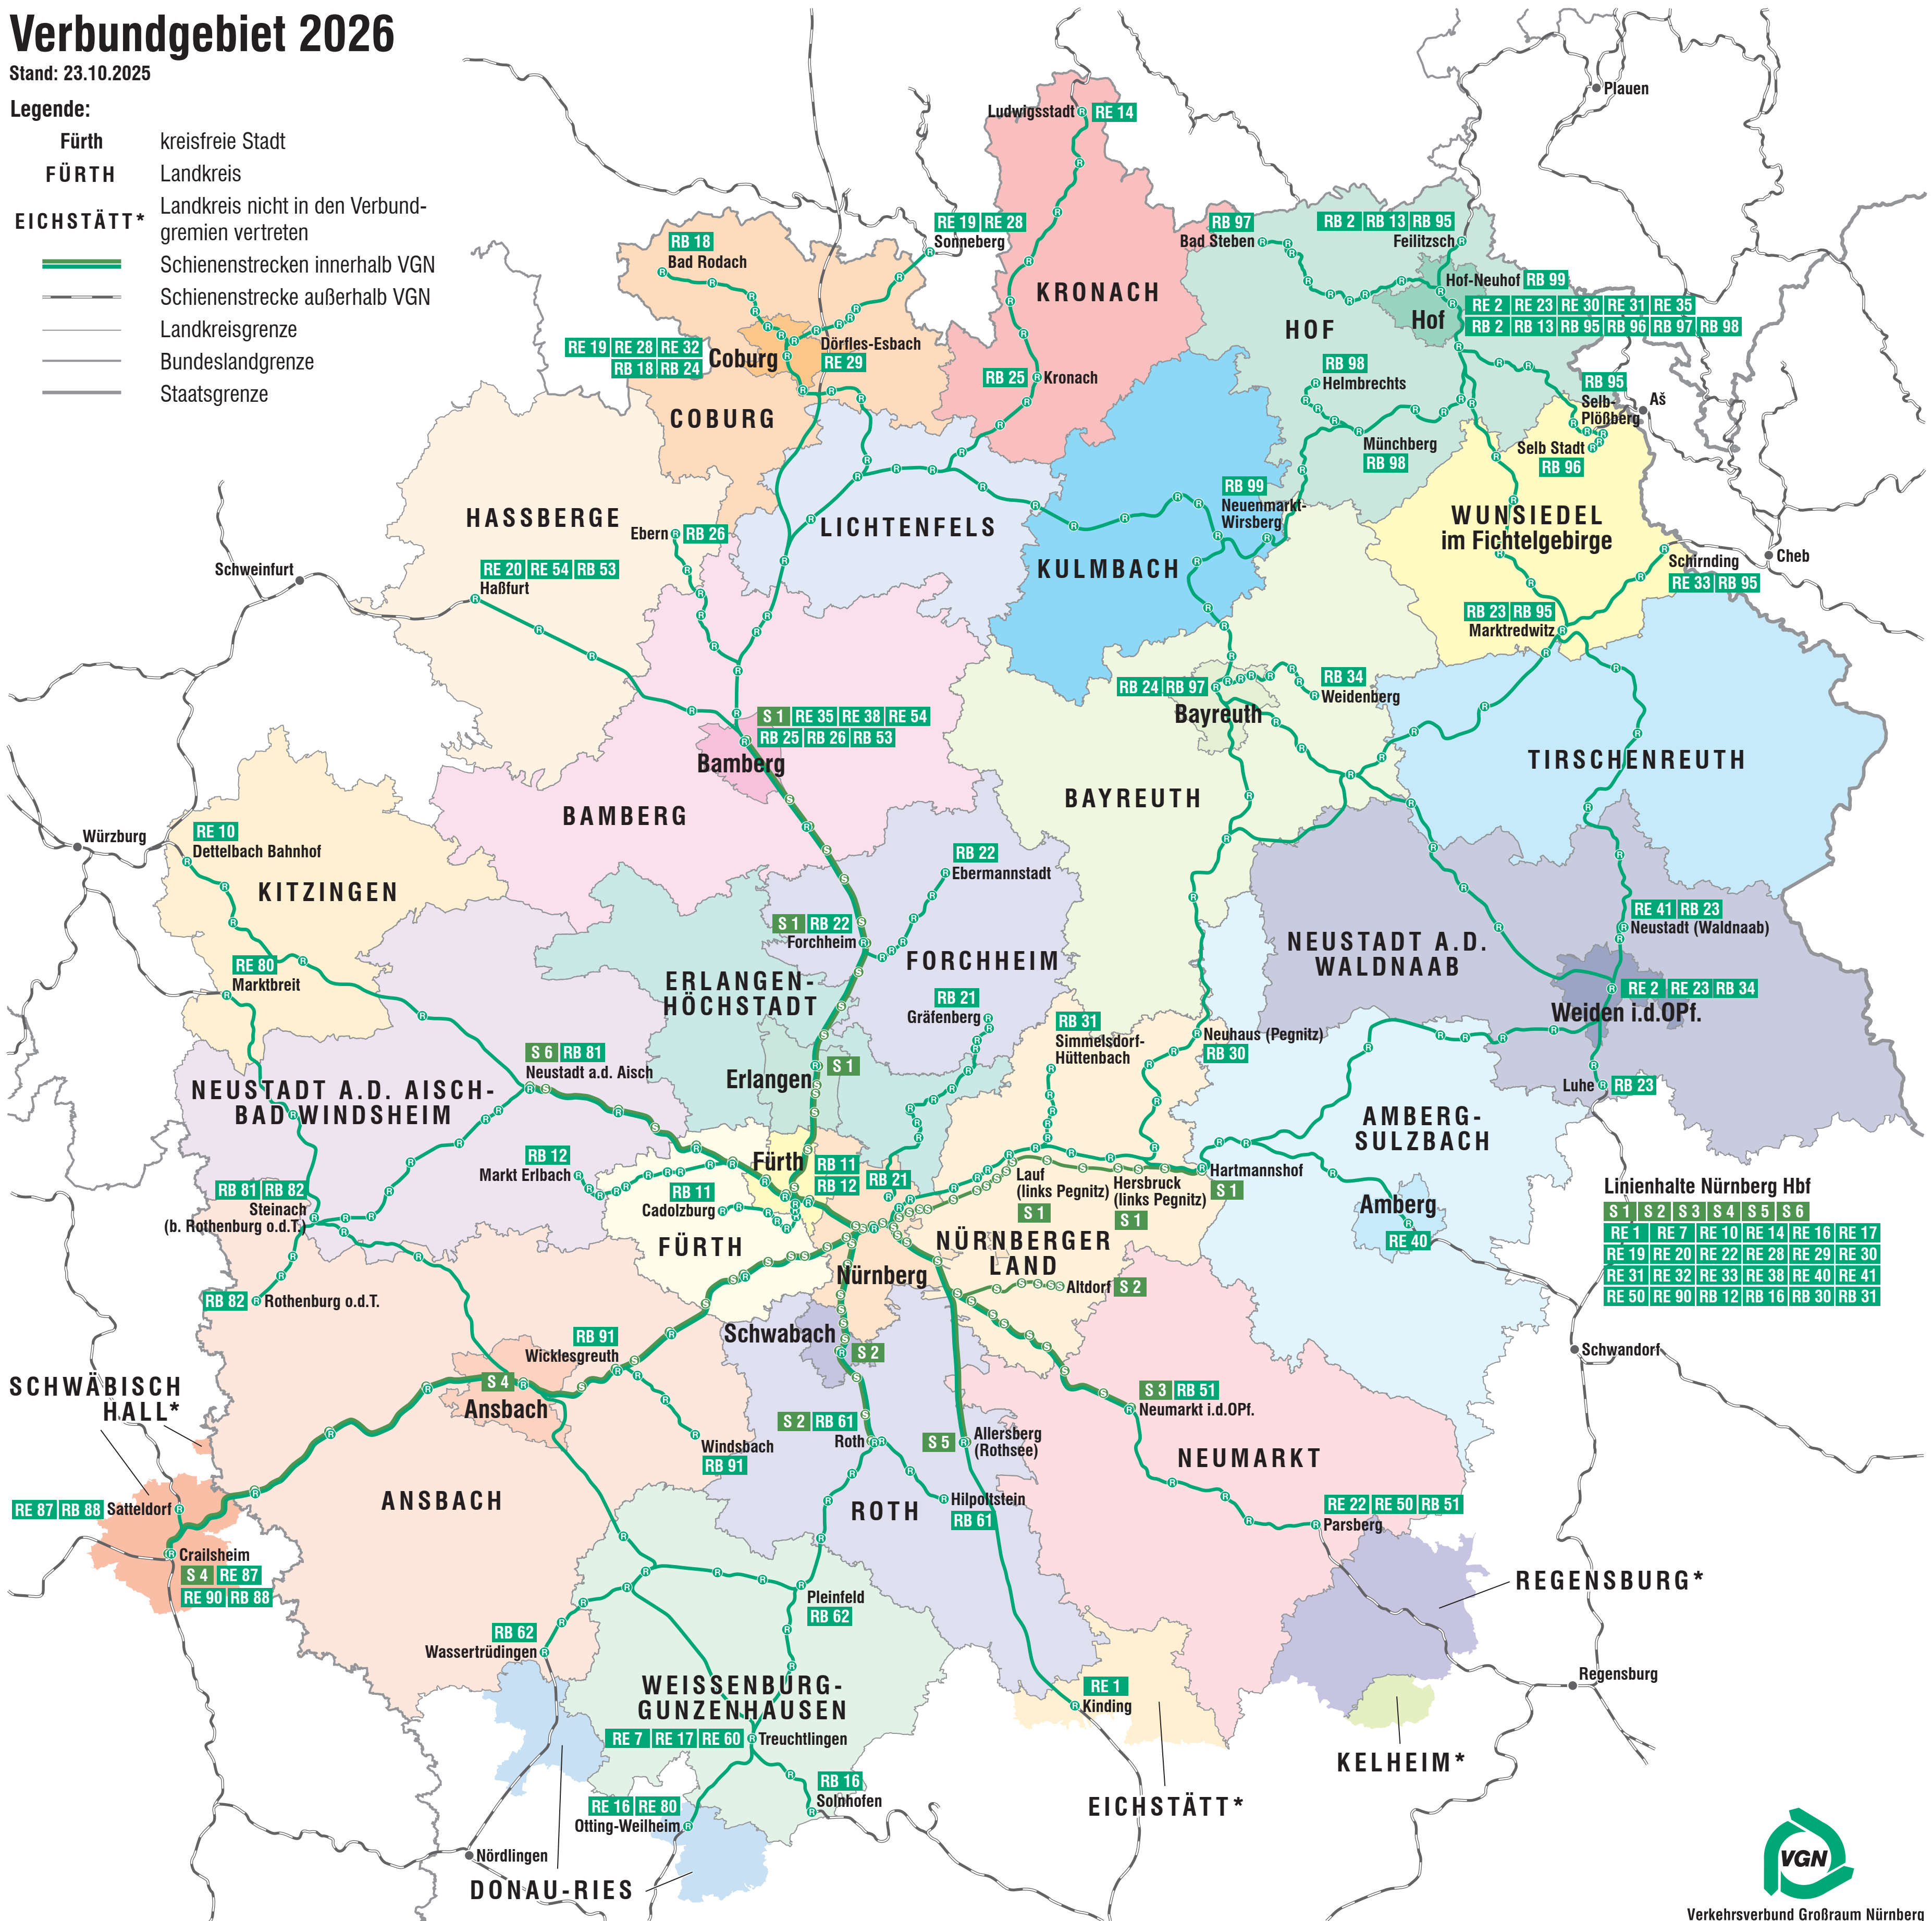

Verbundgebiet 2026

Stand: 23.10.2025

Legende:

- Fürth** kreisfreie Stadt
- FÜRTH** Landkreis
- EICHSTÄTT*** Landkreis nicht in den Verbund-
gremien vertreten
-  Schienenstrecken innerhalb VGN
-  Schienenstrecke außerhalb VGN
-  Landkreisgrenze
-  Bundeslandgrenze
-  Staatsgrenze

Linienhalte Nürnberg Hbf

S 1	S 2	S 3	S 4	S 5	S 6
RE 1	RE 7	RE 10	RE 14	RE 16	RE 17
RE 19	RE 20	RE 22	RE 28	RE 29	RE 30
RE 31	RE 32	RE 33	RE 38	RE 40	RE 41
RE 50	RE 90	RB 12	RB 16	RB 30	RB 31