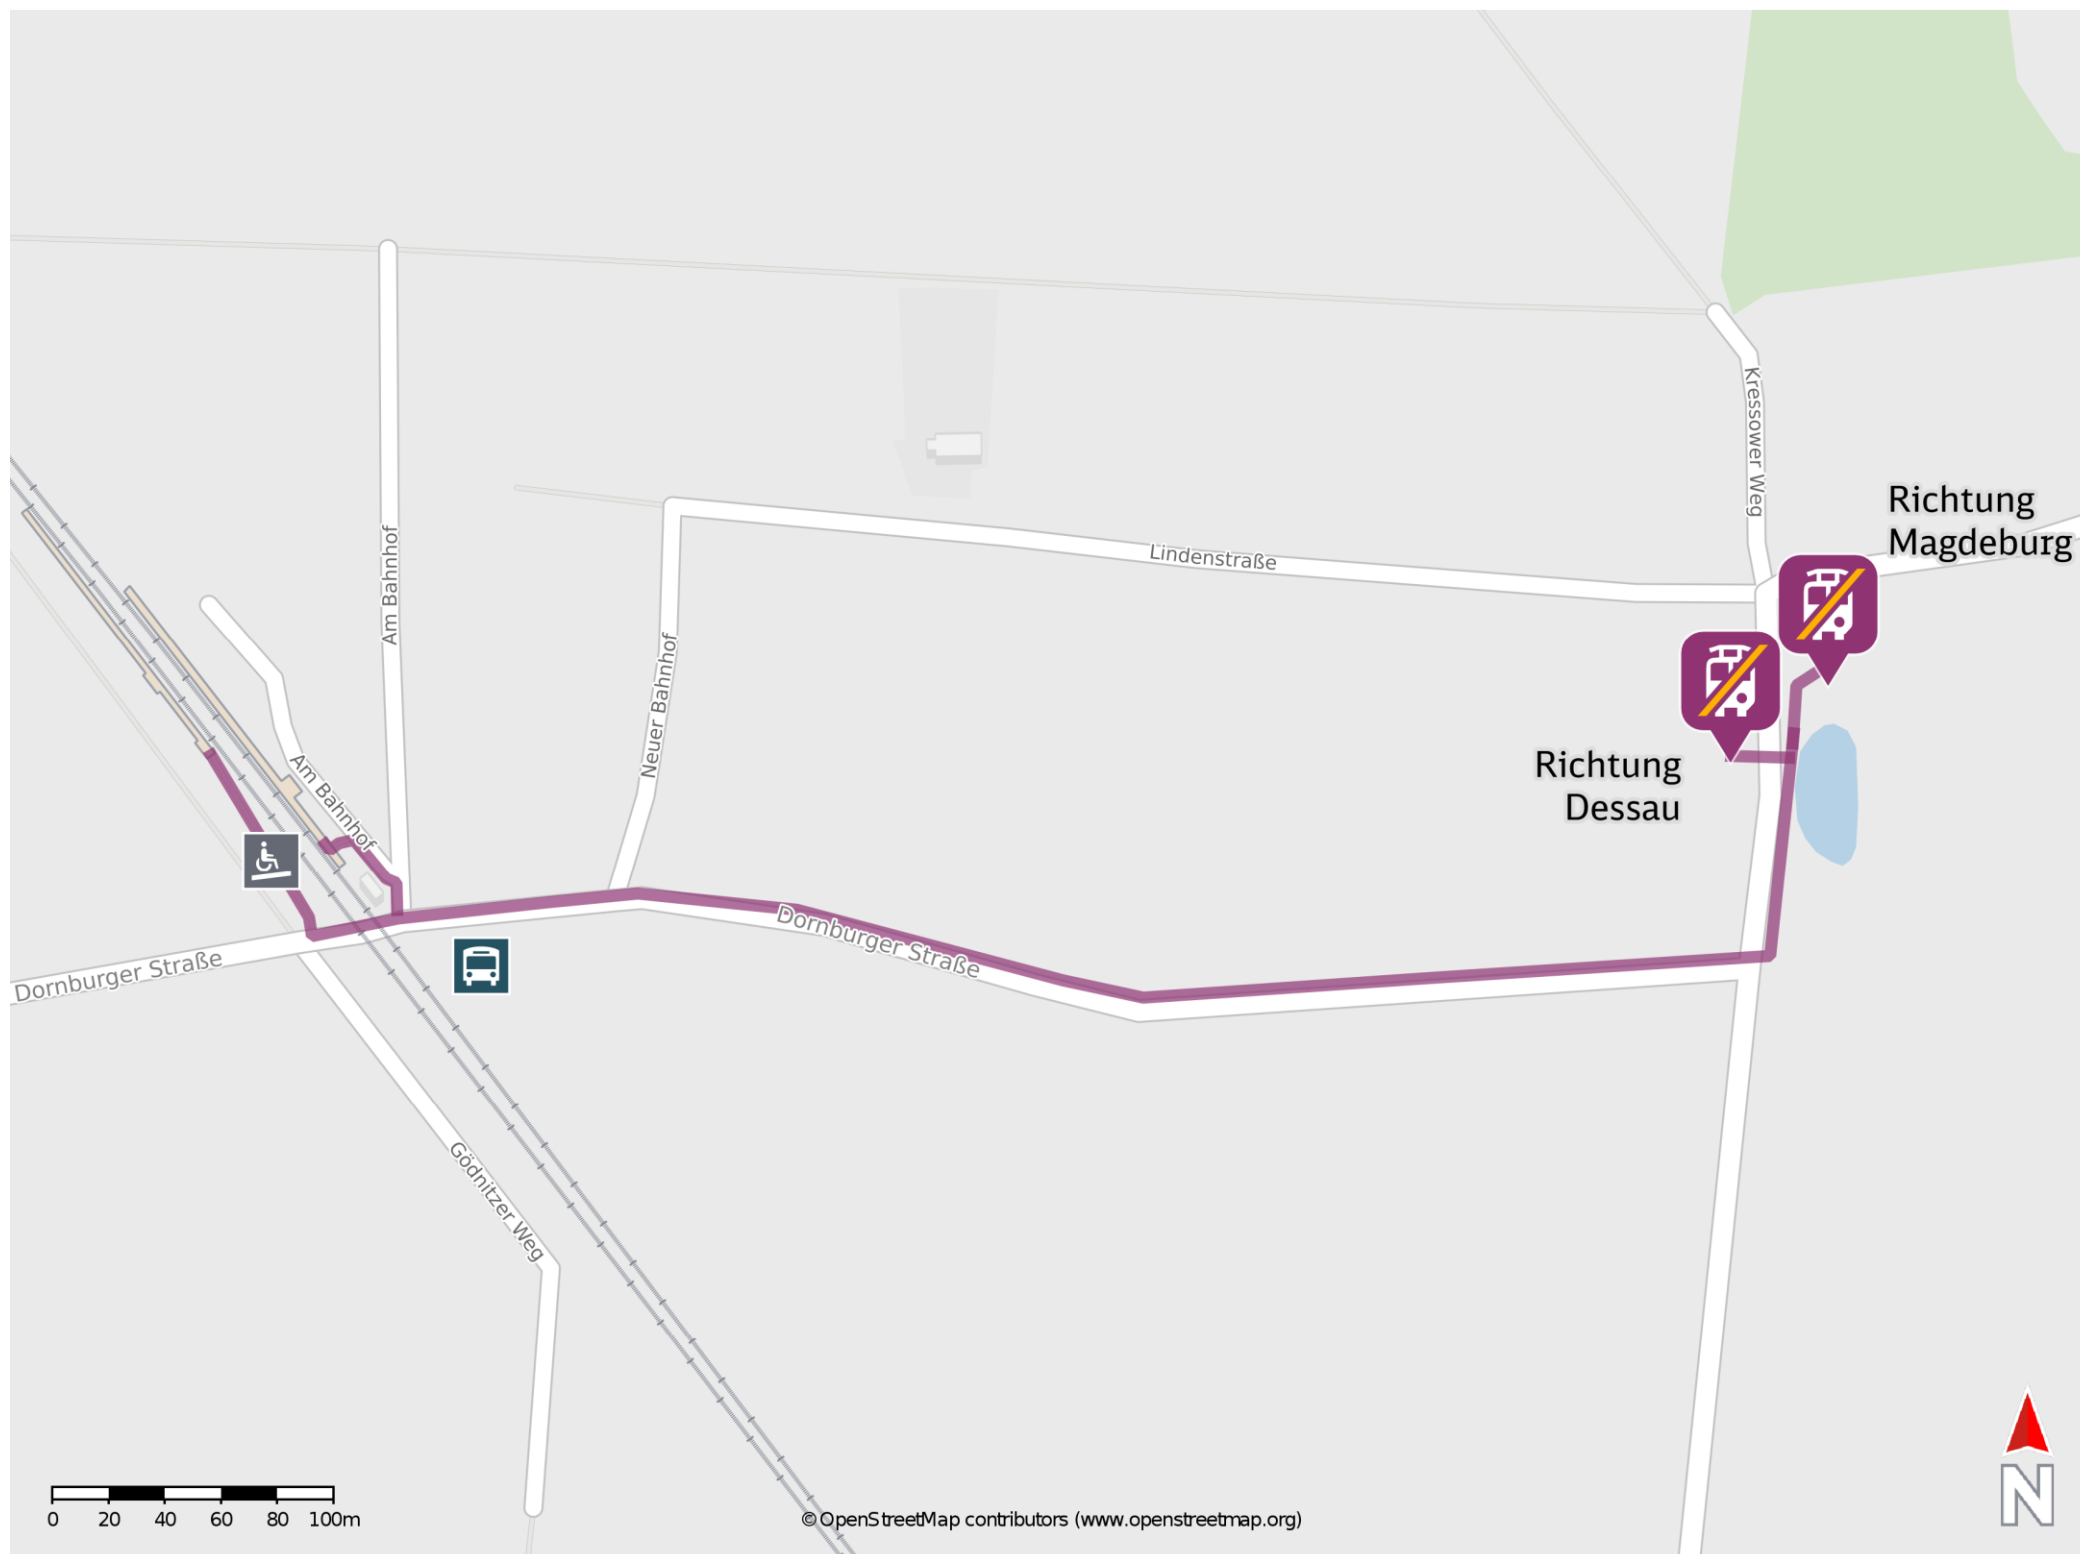

## Prödel

### Wegbeschreibung Schienenersatzverkehr \*

Verlassen Sie den Bahnsteig in Richtung Dornburger Straße. Biegen Sie nach links ab und folgen Sie dem Straßenverlauf bis zur Kreuzung Dornburger Straße/ Lindenstraße. Biegen Sie nach links ab und folgen Sie dem Straßenverlauf bis zur jeweiligen Ersatzhaltestelle. Die Ersatzhaltestelle befindet sich an der Bushaltestelle Prödel Dorfteich.

Ersatzhaltestelle Richtung Magdeburg

Ersatzhaltestelle Richtung Dessau

\* Fahrradmitnahme im Schienenersatzverkehr nur begrenzt möglich. Im QR Code sind die Koordinaten der Ersatzhaltestelle hinterlegt.