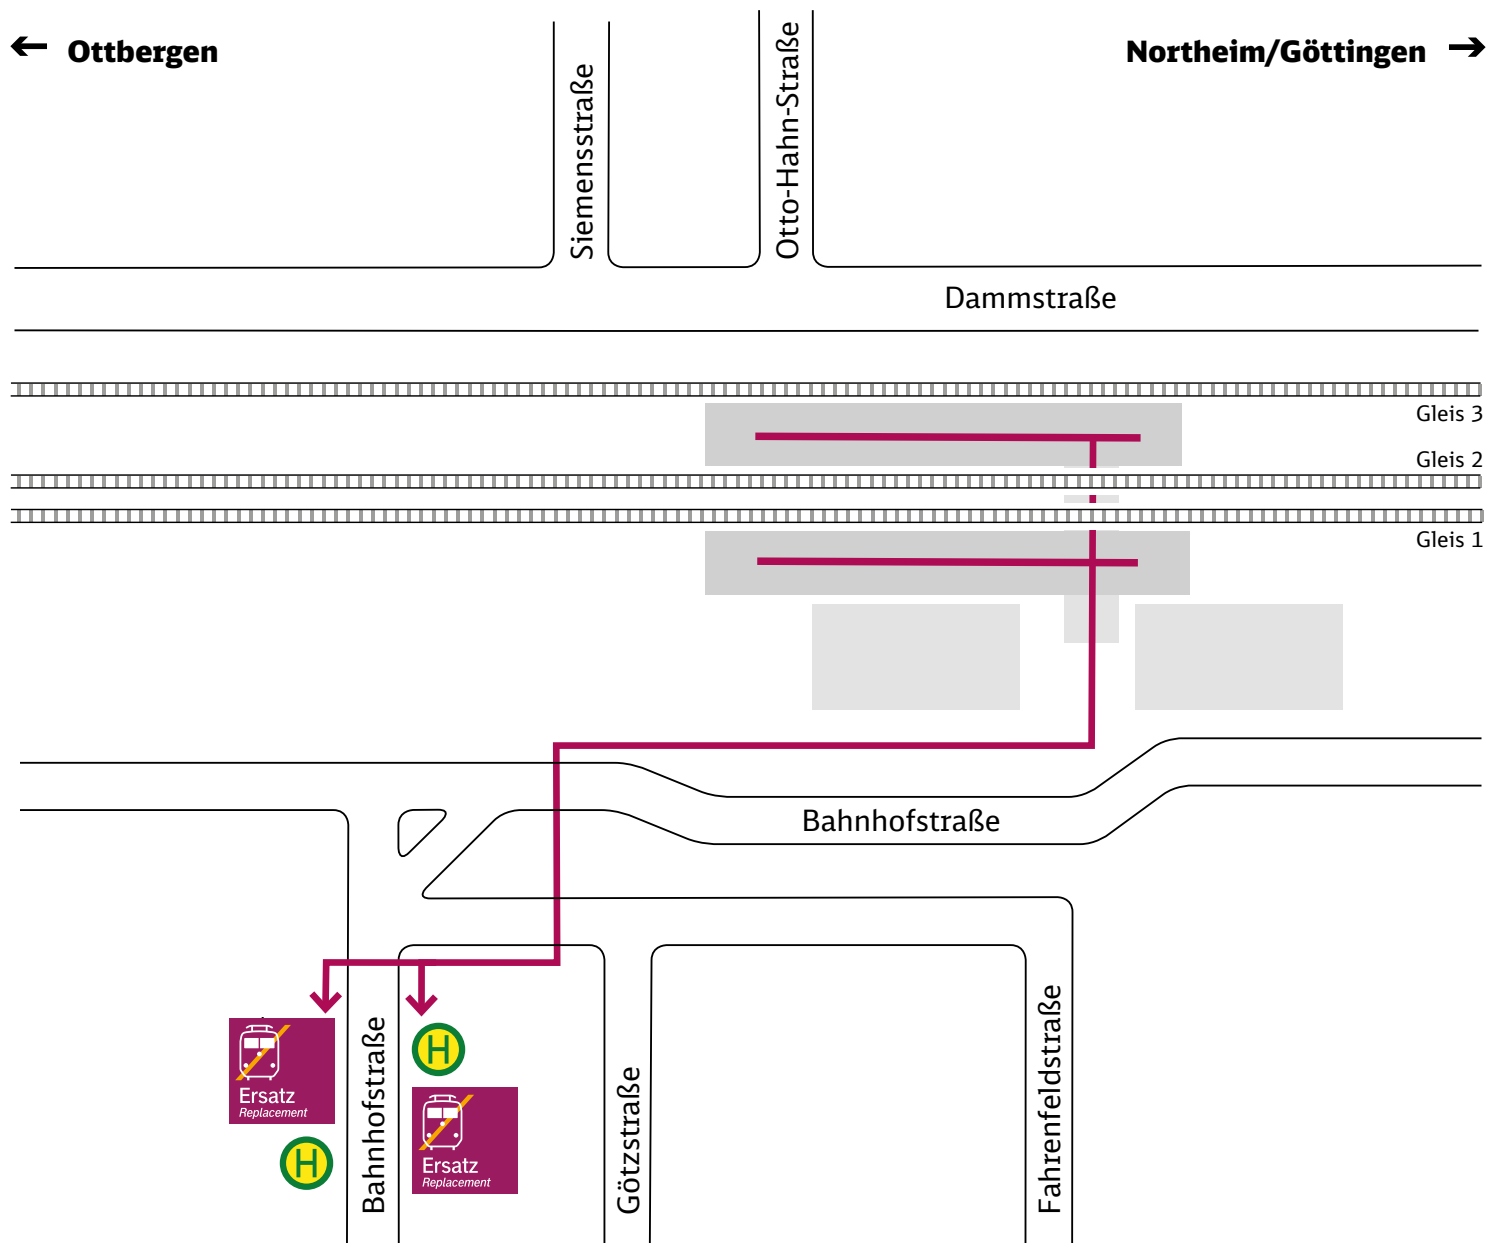

# Ihr Weg zur Ersatzhaltestelle

## Bodenfelde

### Haltestelle: Bodenfelde Bahnhofstraße

#### Wegbeschreibung:

Der Ersatzverkehr mit Bussen befindet sich in der Bahnhofstraße (Fußweg ca 5 min).

**Zeichenerklärung:** → Fußweg/Durchgang

Haltestelle: Bus Ersatzverkehr