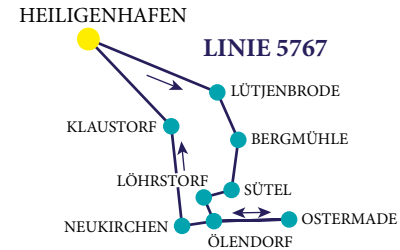

IM NORDEN DES KREISES OSTHOLSTEIN MOBIL

Der Kreis Ostholstein, die Autokraft GmbH und die beteiligten Kommunen haben für den Norden des Kreisgebietes das Konzept der Anruf-Linien-Fahrten entwickelt. Dieses Konzept soll als Weiterentwicklung des bisherigen Anruf-Busses seit dem 01.07.2018 das bestehende ÖPNV-Angebot sinnvoll ergänzen und dabei vorrangig Verbindungen zwischen den Dorfschaften und den Städten Oldenburg und Heiligenhafen sicherstellen. Das Angebot verkehrt linien- und fahrplangebunden; die bisherige Haustürbedienung sowie die freie Wahl des Fahrziels entfallen.