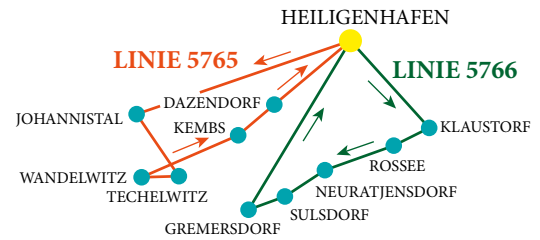

IM NORDEN DES KREISES OSTHOLSTEIN MOBIL

Der Kreis Ostholstein, die Autokraft GmbH und die beteiligten Kommunen haben für den Norden des Kreisgebietes das Konzept der Anruf-Linien-Fahrten entwickelt. Dieses Konzept soll als Weiterentwicklung des bisherigen Anruf-Busses seit dem 01.07.2018 das bestehende ÖPNV-Angebot sinnvoll ergänzen und dabei vorrangig Verbindungen zwischen den Dorfschaften und den Städten Oldenburg und Heiligenhafen sicherstellen. Das Angebot verkehrt linien- und fahrplangebunden; die bisherige Haustürbedienung sowie die freie Wahl des Fahrziels entfallen.