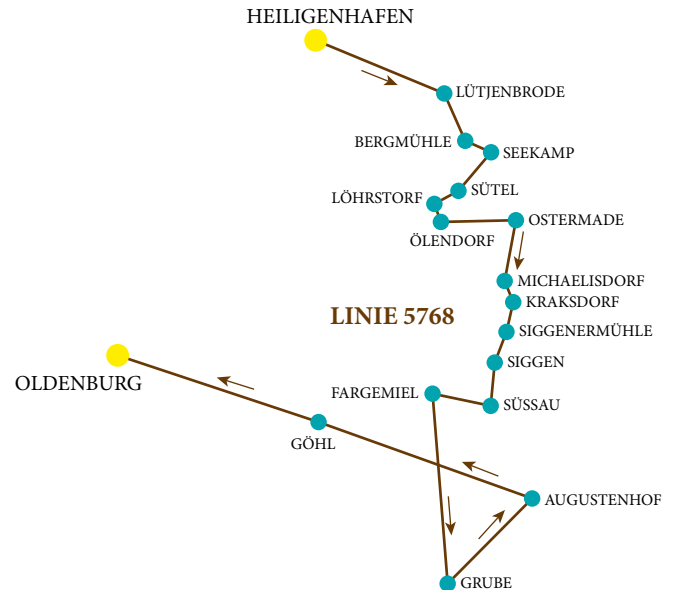

IM NORDEN DES KREISES OSTHOLSTEIN MOBIL

Der Kreis Ostholstein, die Autokraft GmbH und die beteiligten Kommunen haben für den Norden des Kreisgebietes das Konzept der Anruf-Linien-Fahrten entwickelt. Dieses Konzept soll als Weiterentwicklung des bisherigen Anruf-Busses seit dem 01.07.2018 das bestehende ÖPNV-Angebot sinnvoll ergänzen und dabei vorrangig Verbindungen zwischen den Dorfschaften und den Städten Oldenburg und Heiligenhafen sicherstellen. Das Angebot verkehrt linien- und fahrplangebunden; die bisherige Haustürbedienung sowie die freie Wahl des Fahrziels entfallen.