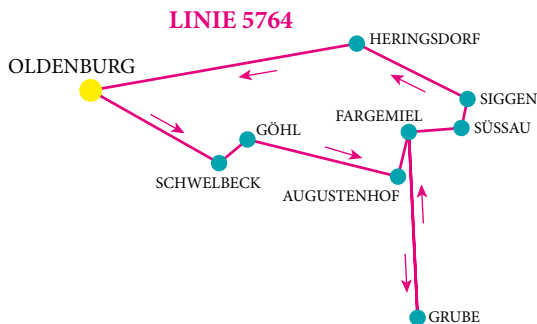

IM NORDEN DES KREISES OSTHOLSTEIN MOBIL

Der Kreis Ostholstein, die Autokraft GmbH und die beteiligten Kommunen haben für den Norden des Kreisgebietes das Konzept der Anruf-Linien-Fahrten entwickelt. Dieses Konzept soll als Weiterentwicklung des bisherigen Anruf-Busses seit dem 01.07.2018 das bestehende ÖPNV-Angebot sinnvoll ergänzen und dabei vorrangig Verbindungen zwischen den Dorfschaften und den Städten Oldenburg und Heiligenhafen sicherstellen. Das Angebot verkehrt linien- und fahrplangebunden; die bisherige Haustürbedienung sowie die freie Wahl des Fahrziels entfallen.