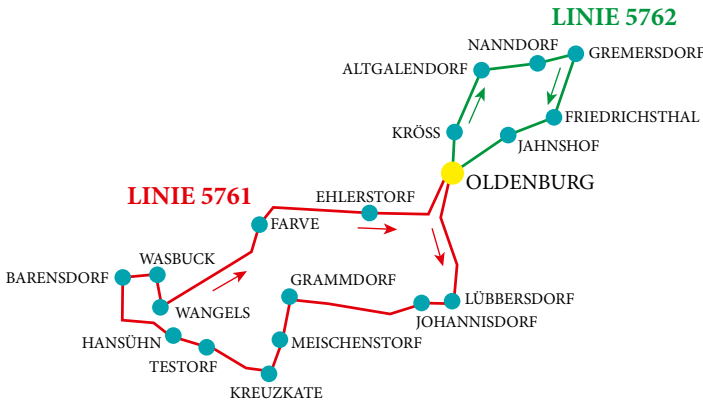

IM NORDEN DES KREISES OSTHOLSTEIN MOBIL

Der Kreis Ostholstein, die Autokraft GmbH und die beteiligten Kommunen haben für den Norden des Kreisgebietes das Konzept der Anruf-Linien-Fahrten entwickelt. Dieses Konzept soll als Weiterentwicklung des bisherigen Anruf-Busses seit dem 01.07.2018 das bestehende ÖPNV-Angebot sinnvoll ergänzen und dabei vorrangig Verbindungen zwischen den Dorfschaften und den Städten Oldenburg und Heiligenhafen sicherstellen. Das Angebot verkehrt linien- und fahrplangebunden; die bisherige Haustürbedienung sowie die freie Wahl des Fahrziels entfallen.