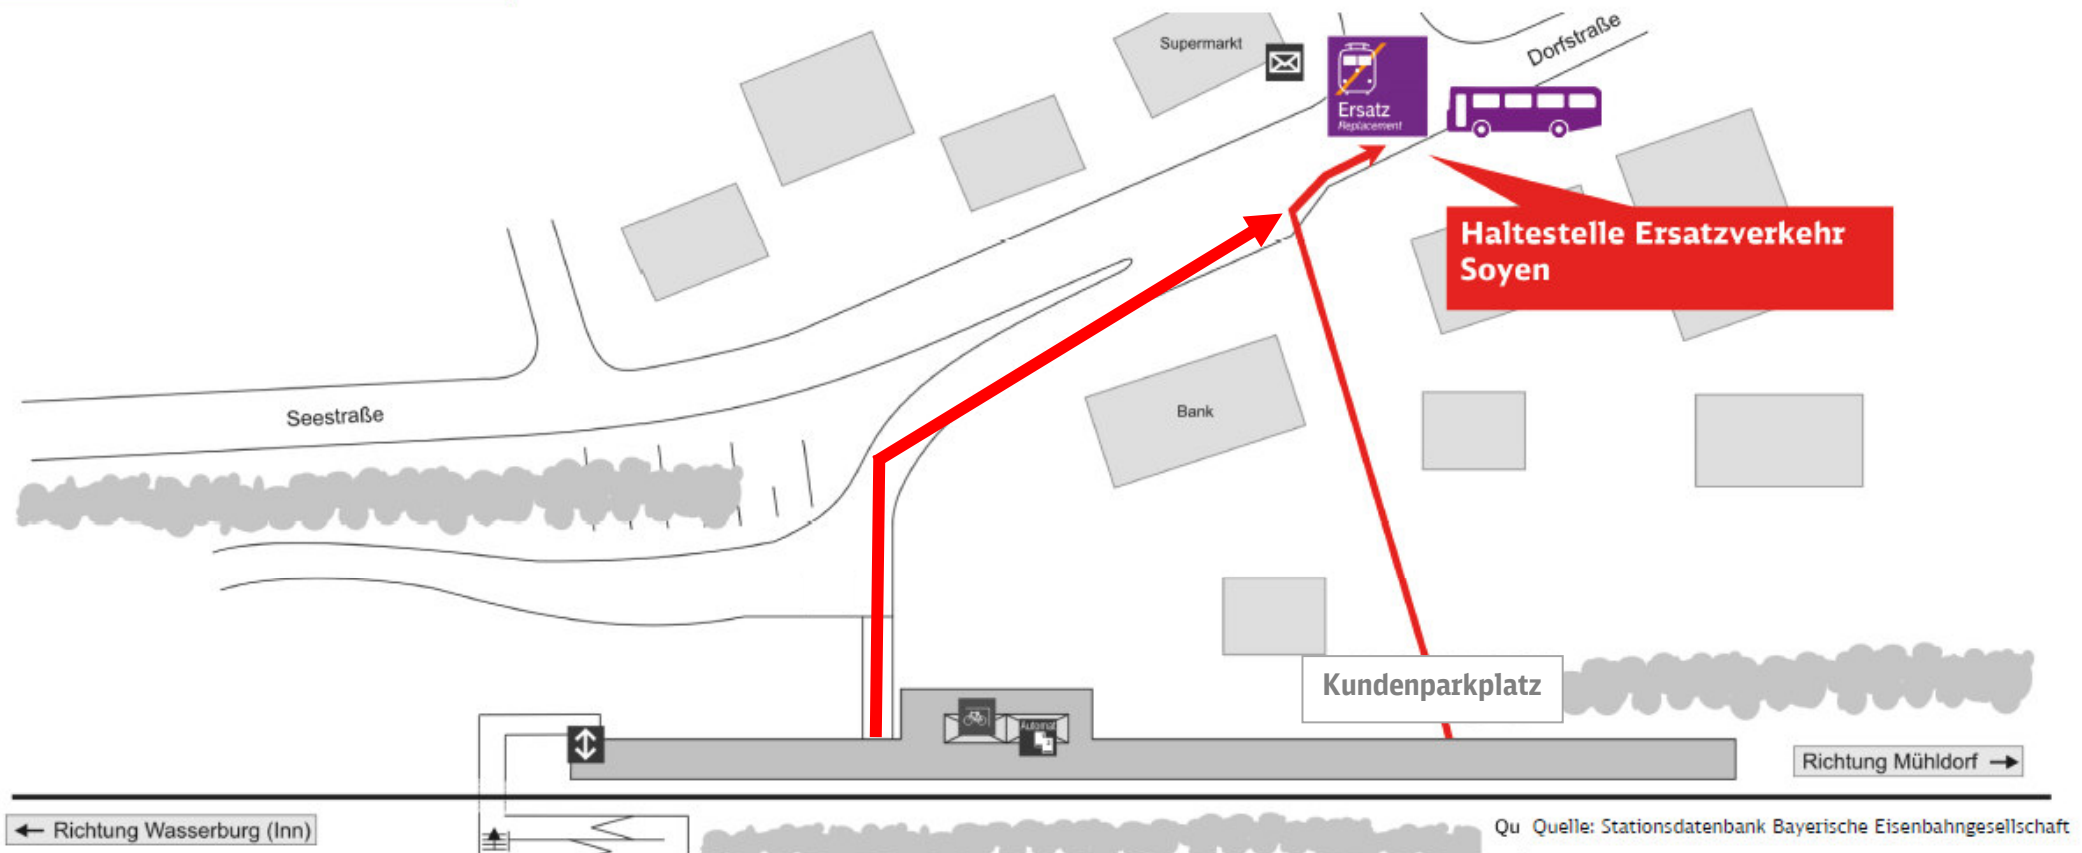

# Umgebungsplan und Haltestelle bei Ersatzverkehr

## Soyen

Im Falle eines Ersatzverkehrs folgen Sie bitte dem im Umgebungsplan rot eingezeichneten Weg zur Ersatzhaltestelle.

Zukünftig erhalten Sie alle Informationen rund um Ersatzverkehre in den Informationsvitrinen. Achten Sie bitte zukünftig auf das „Ersatz-Symbol“:

Für Unannehmlichkeiten bitten wir Sie um Entschuldigung und wünschen Ihnen eine gute Fahrt.

Telefonische Hotline bei Ersatzverkehr Telefon: 08631 609 157