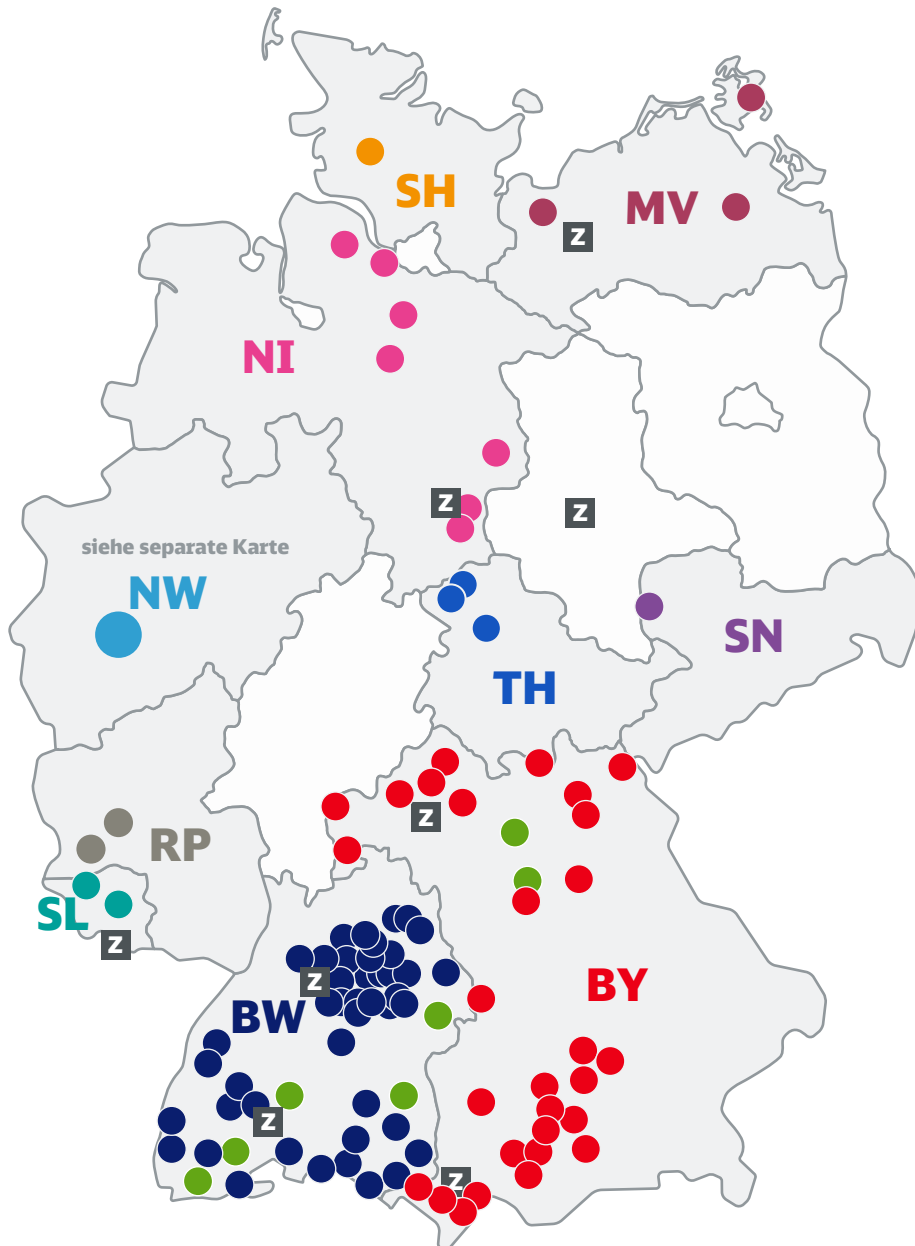

Übersichtskarte Video-Formate bei der Deutschen Bahn

Ortskundige Reiseberater in acht Video-Zentralen betreuen die Reisenden

Schleswig-Holstein (SH)

- 1 Bordesholm

Mecklenburg-Vorpommern (MV)

- 1 Binz
- 2 Demmin
- 3 Grevesmühlen

Niedersachsen (NI)

- 1 Bad Fallingbommel
- 2 Himmelpforten
- 3 Königslutter
- 4 Schladen
- 5 Schneverdingen
- 6 Stelle
- 7 Vienenburg

Sachsen (SN)

- 1 Markkleeberg

Thüringen (TH)

- 1 Bad Langensalza
- 2 Heilbad Heiligenstadt
- 3 Leinefelde

Rheinland-Pfalz (RP)

- 1 Saarburg
- 2 Schweich

Saarland (SL)

- 1 Mettlach
- 2 St. Ingbert

Bayern (BY)

- 1 Bad Kissingen
- 2 Bad Neustadt (Saale)
- 3 Bad Wörishofen
- 4 Bayreuth (Hybrid)
- 5 Freising (Hybrid)
- 6 Fürth Hbf (Hybrid)
- 7 Geltendorf
- 8 Haßfurt
- 9 Hof (Hybrid)
- 10 Immenstadt
- 11 Kahl am Main
- 12 Kitzingen
- 13 Kulmbach
- 14 Lindau-Reutin
- 15 Lohr am Main
- 16 Miltenberg (Hybrid)
- 17 München-Moosach
- 18 Neuhaus (Pegnitz)
- 19 Neustadt bei Coburg
- 20 Nördlingen
- 21 Peißenberg
- 22 Peiting Ost
- 23 Penzberg
- 24 Pfronten-Ried
- 25 Reichertshausen
- 26 Röthenbach im Allgäu
- 27 Schongau
- 28 Sonthofen
- 29 Starnberg-Nord (Hybrid)
- 30 Tutzing (Hybrid)
- 31 Wolftratshausen (Hybrid)