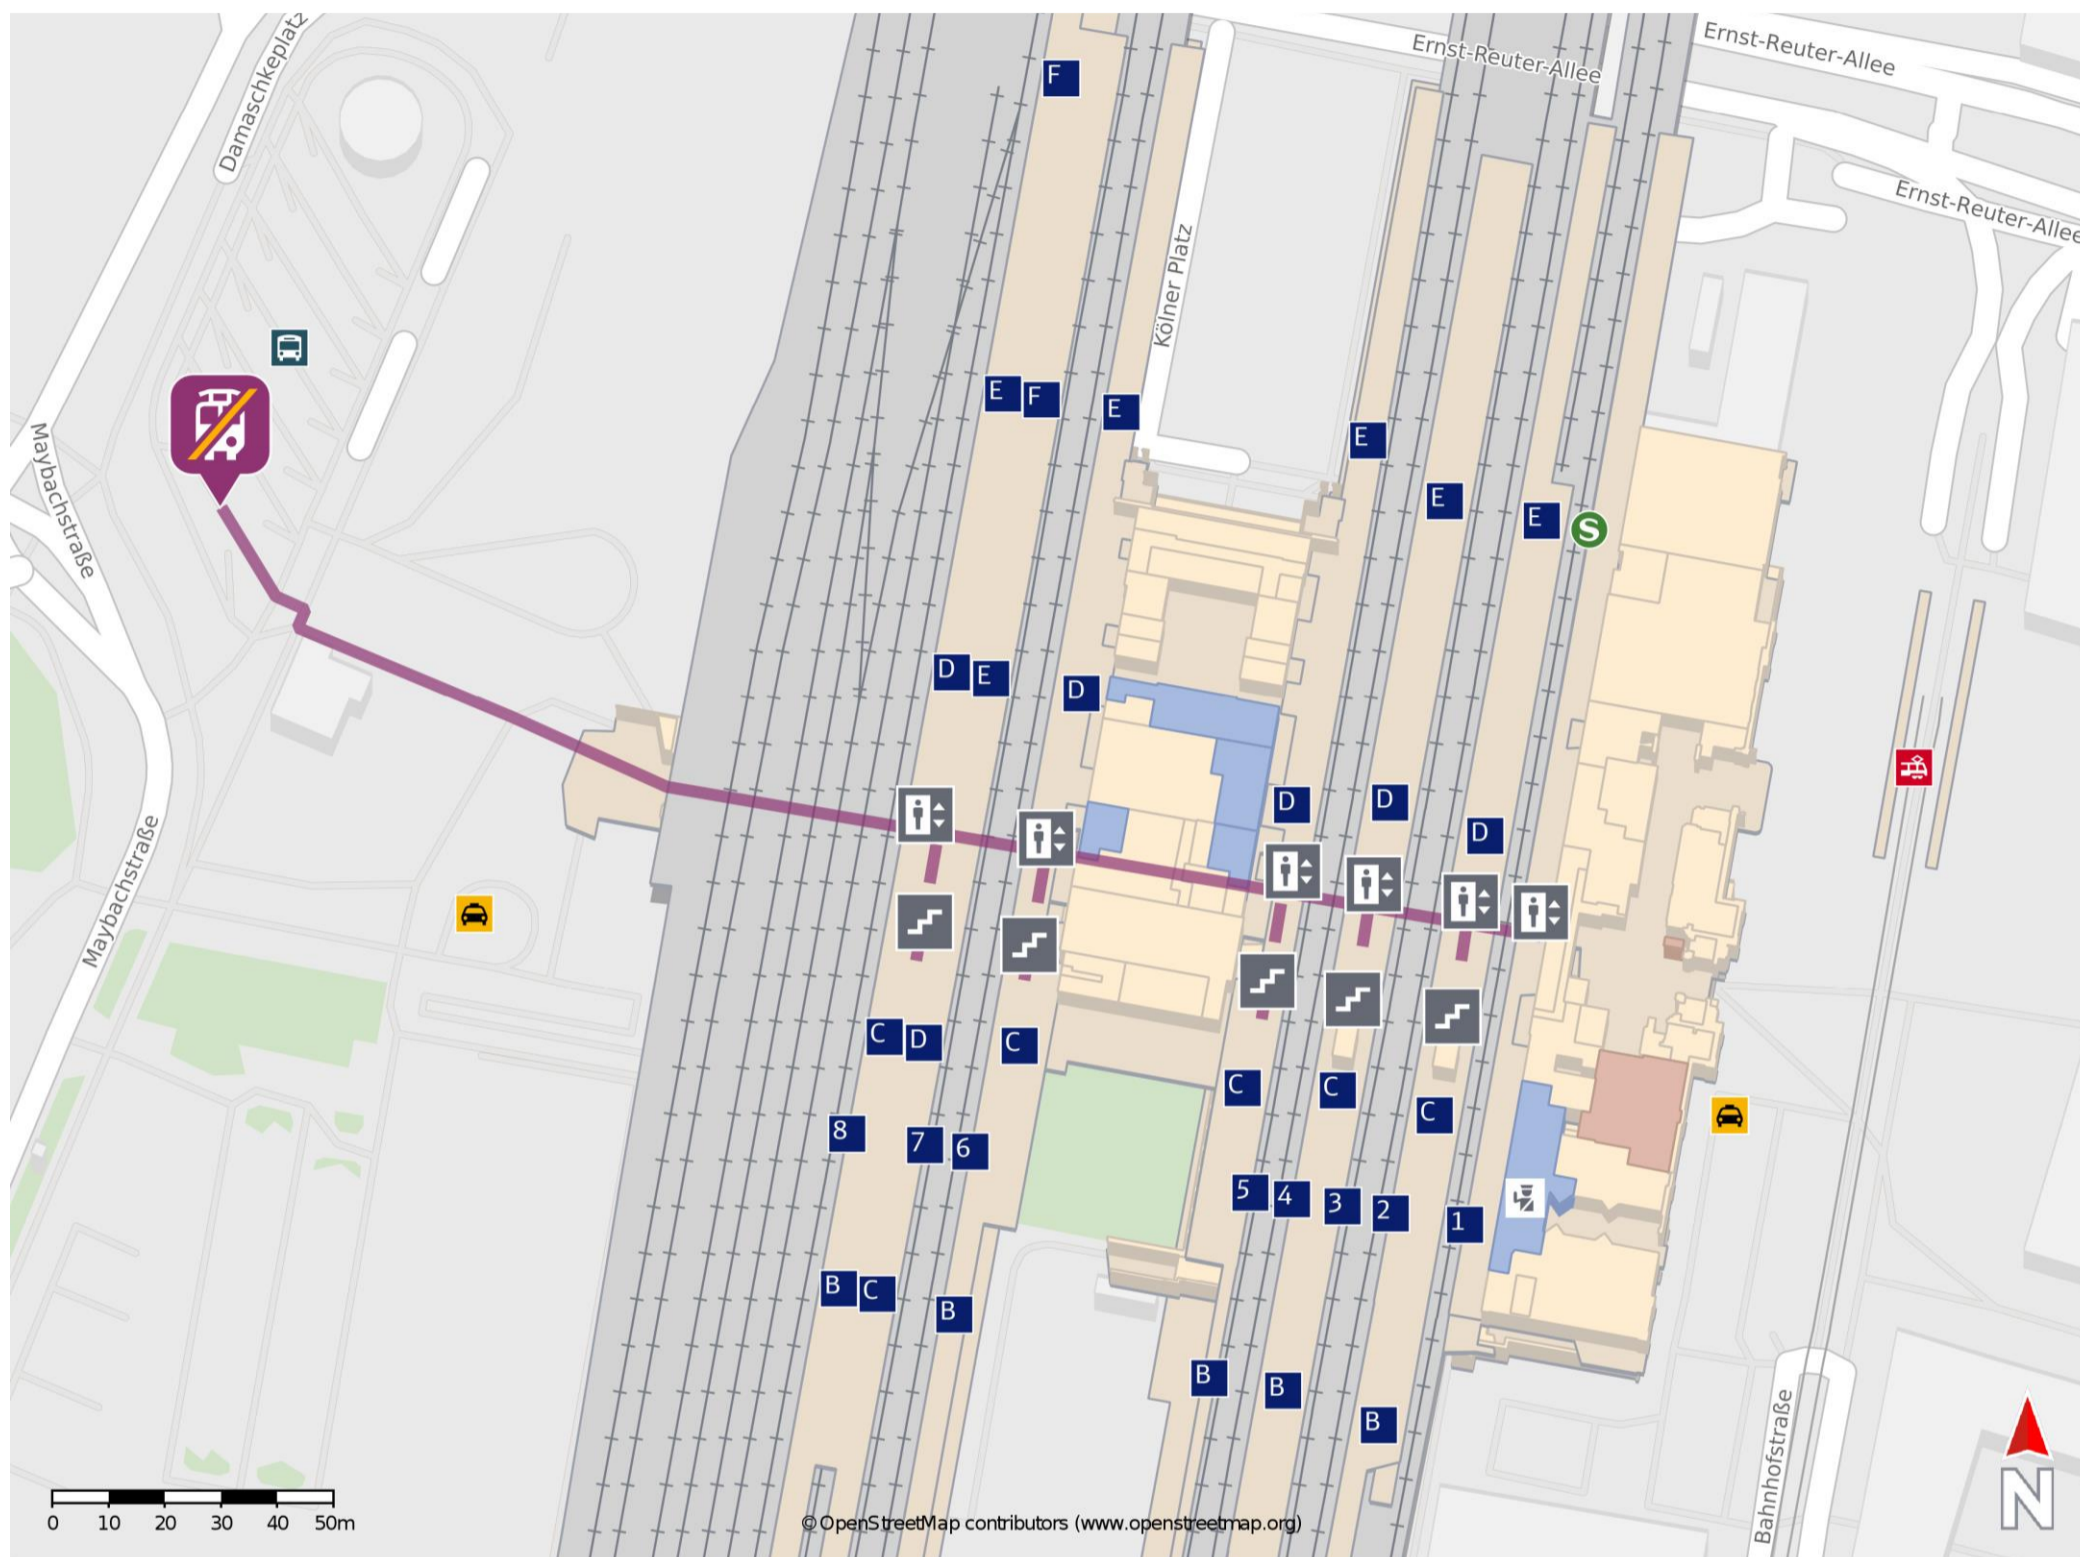

Magdeburg Hbf

Wegbeschreibung Schienenersatzverkehr *

Verlassen Sie den Bahnsteig und verlassen Sie den Bahnhof über die Unterführung in westliche Richtung. Begeben Sie sich an die Maybachstraße und orientieren Sie sich rechts. Die Ersatzhaltestelle befindet sich am Busbahnhof (ZOB) in unmittelbarer Nähe zum Bahnhof.

* Fahrradmitnahme im Schienenersatzverkehr nur begrenzt möglich.
Im QR Code sind die Koordinaten der Ersatzhaltestelle hinterlegt.

— barrierefrei
- nicht barrierefrei