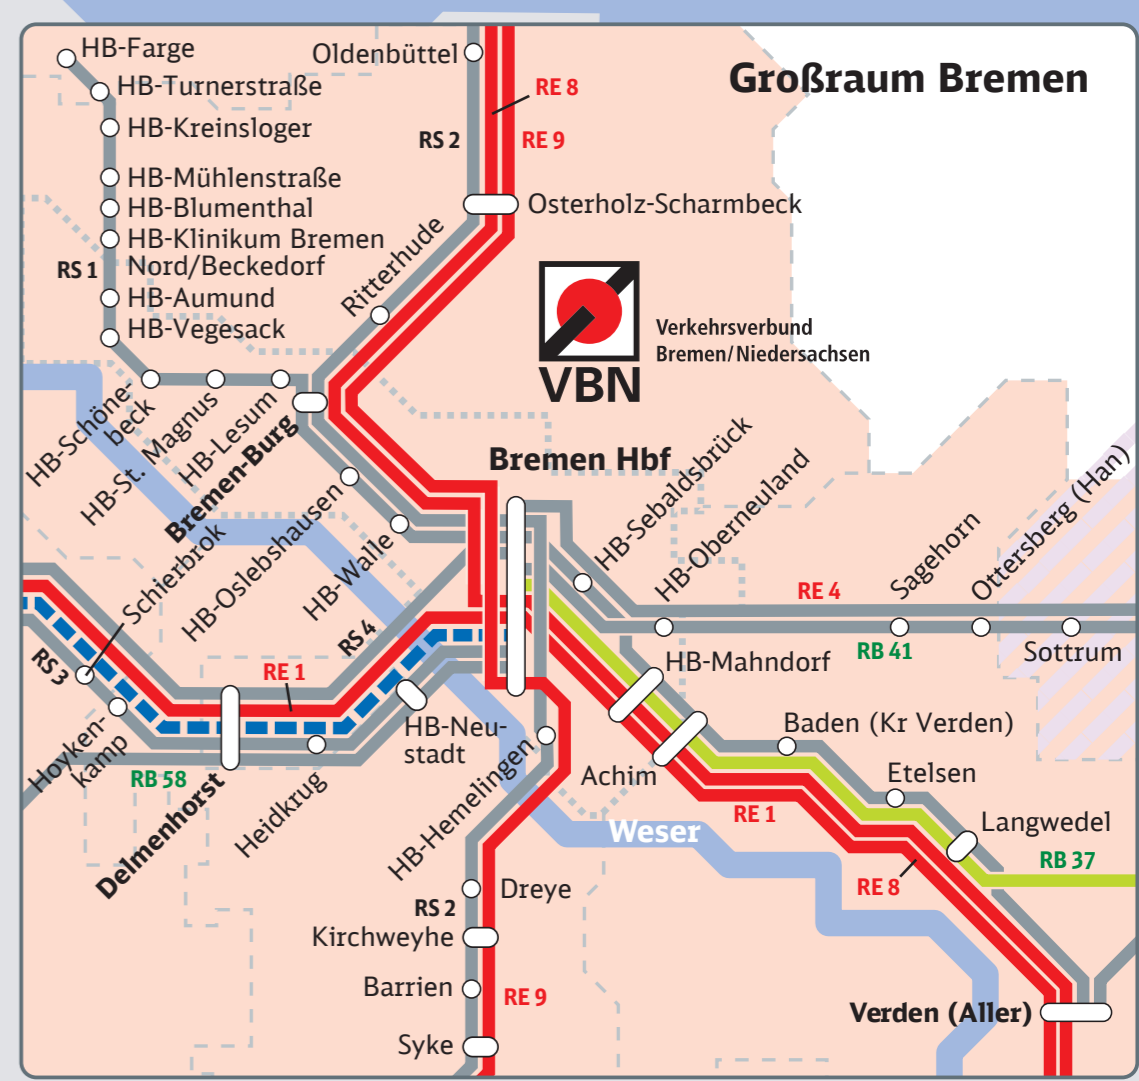

Linienetzplan Nahverkehr **Niedersachsen/Bremen**

Halte	Grenze Kreise/Kreisfreie Städte
Regional-Express	Landesgrenze
Intercity (Anerkennung Nahverkehrsfahrkarten)	Großraum-Verkehr Hannover (GVH) www.gvh.de
Regionalbahn	Hamburger Verkehrsverbund (HVV) www.hvv.de
Regionalverkehre Start Deutschland	Verkehrsverbund Bremen/Niedersachsen (VBN) www.vbn.de
NWB, ME, ERB, EVB, Arriva, Cantus, Westfalenbahn, Erix, Transdev Hannover, Bentheimer Eisenbahn, National Express	Verbundtarif Region Braunschweig (VRB) www.vrb-online.de
Fährschiff	Verkehrsverbund Süd-Niedersachsen (VSN) www.vsninfo.de
Anschluss	Niedersachsentarif www.niedersachsentarif.de
	Westfalentarif https://www.westfalentarif.de/start