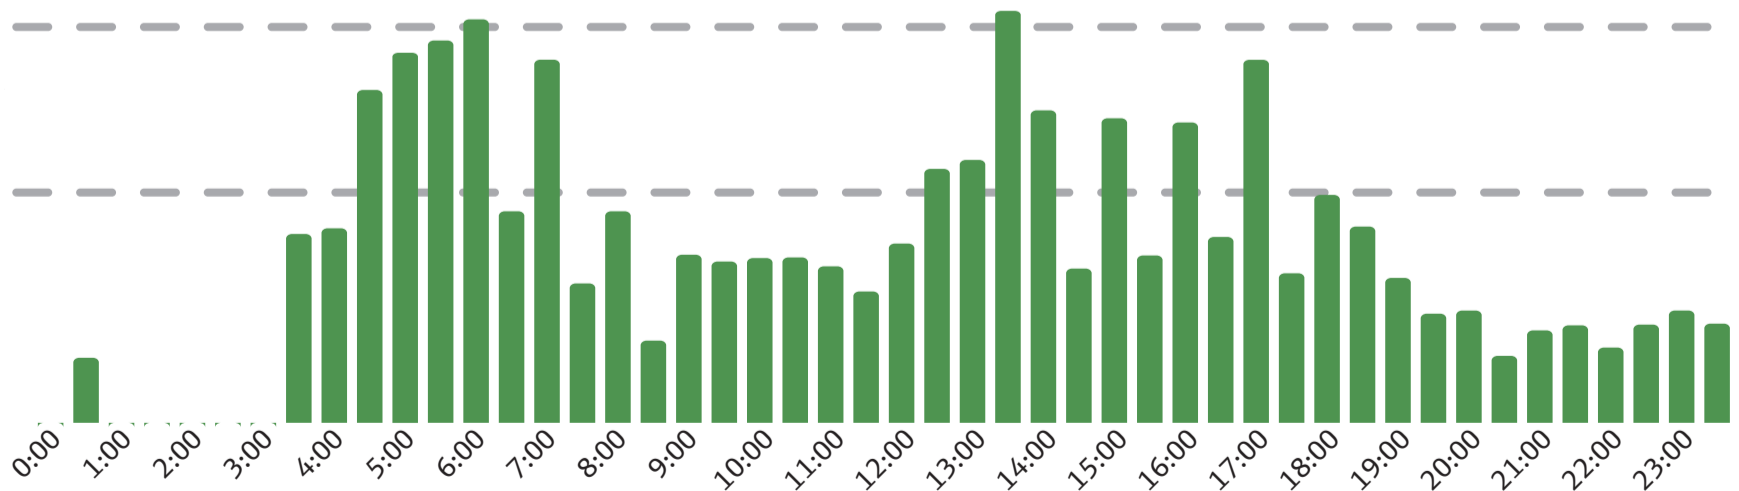

# Auslastung Ihrer S-Bahn

In Richtung **Halle (Saale)** erwarten wir für Ihre S-Bahnen montags – freitags an dieser Station folgende Auslastung:

In Richtung **Leipzig** erwarten wir für Ihre S-Bahnen montags – freitags an dieser Station folgende Auslastung: