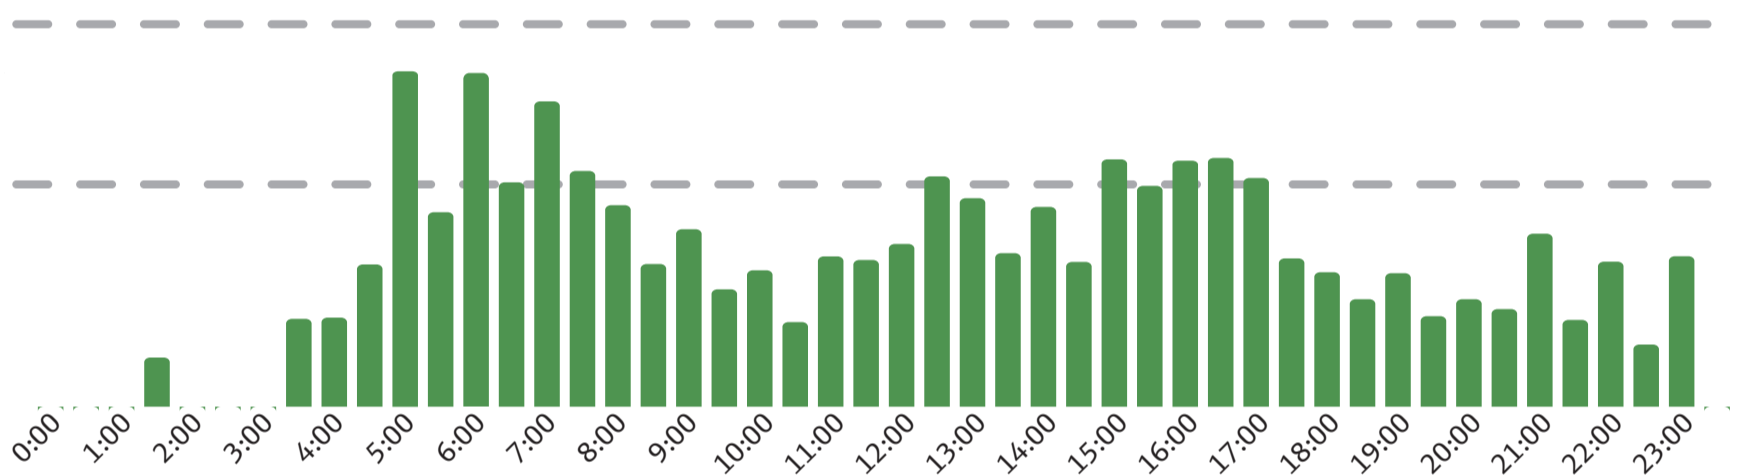

# Auslastung Ihrer S-Bahn

In Richtung **Halle (Saale)** erwarten wir für Ihre S-Bahnen montags – freitags an dieser Station folgende Auslastung:

In Richtung **Leipzig** erwarten wir für Ihre S-Bahnen montags – freitags an dieser Station folgende Auslastung: