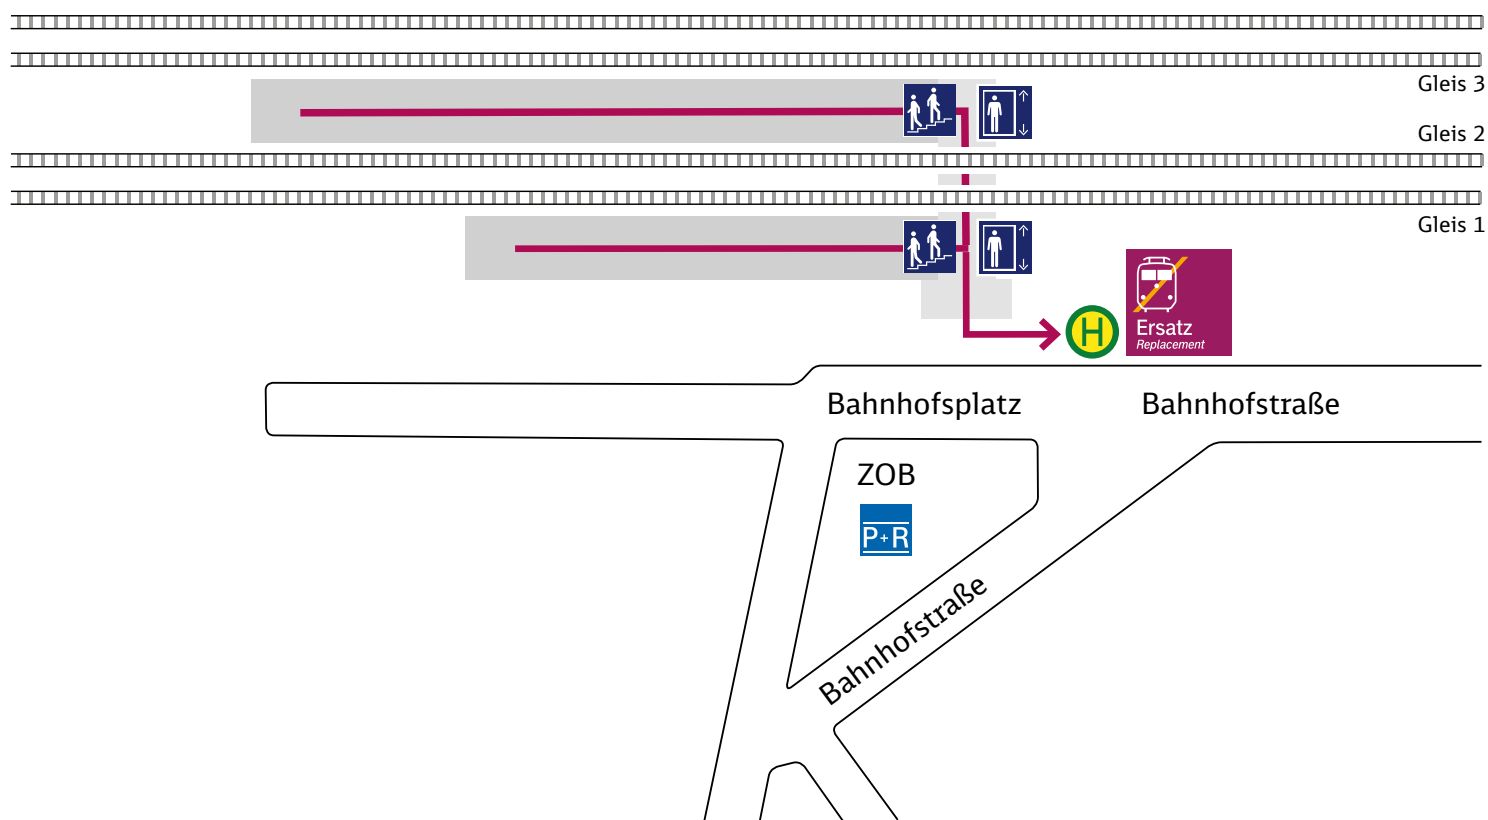

Ihr Weg zur Ersatzhaltestelle

Königsutter

← Braunschweig/Hannover

Helmstedt →

Haltestelle: Königsutter

Wegbeschreibung:

Der Ersatzverkehr mit Bussen befindet sich auf dem Bahnhofsvorplatz am Zugang zu den Bahnsteigen (nicht am ZOB). Es wurde eine separate Haltestelle eingerichtet.

Zeichenerklärung:

Fußweg/Durchgang

Treppe

Haltestelle: Bus Ersatzverkehr

Aufzug