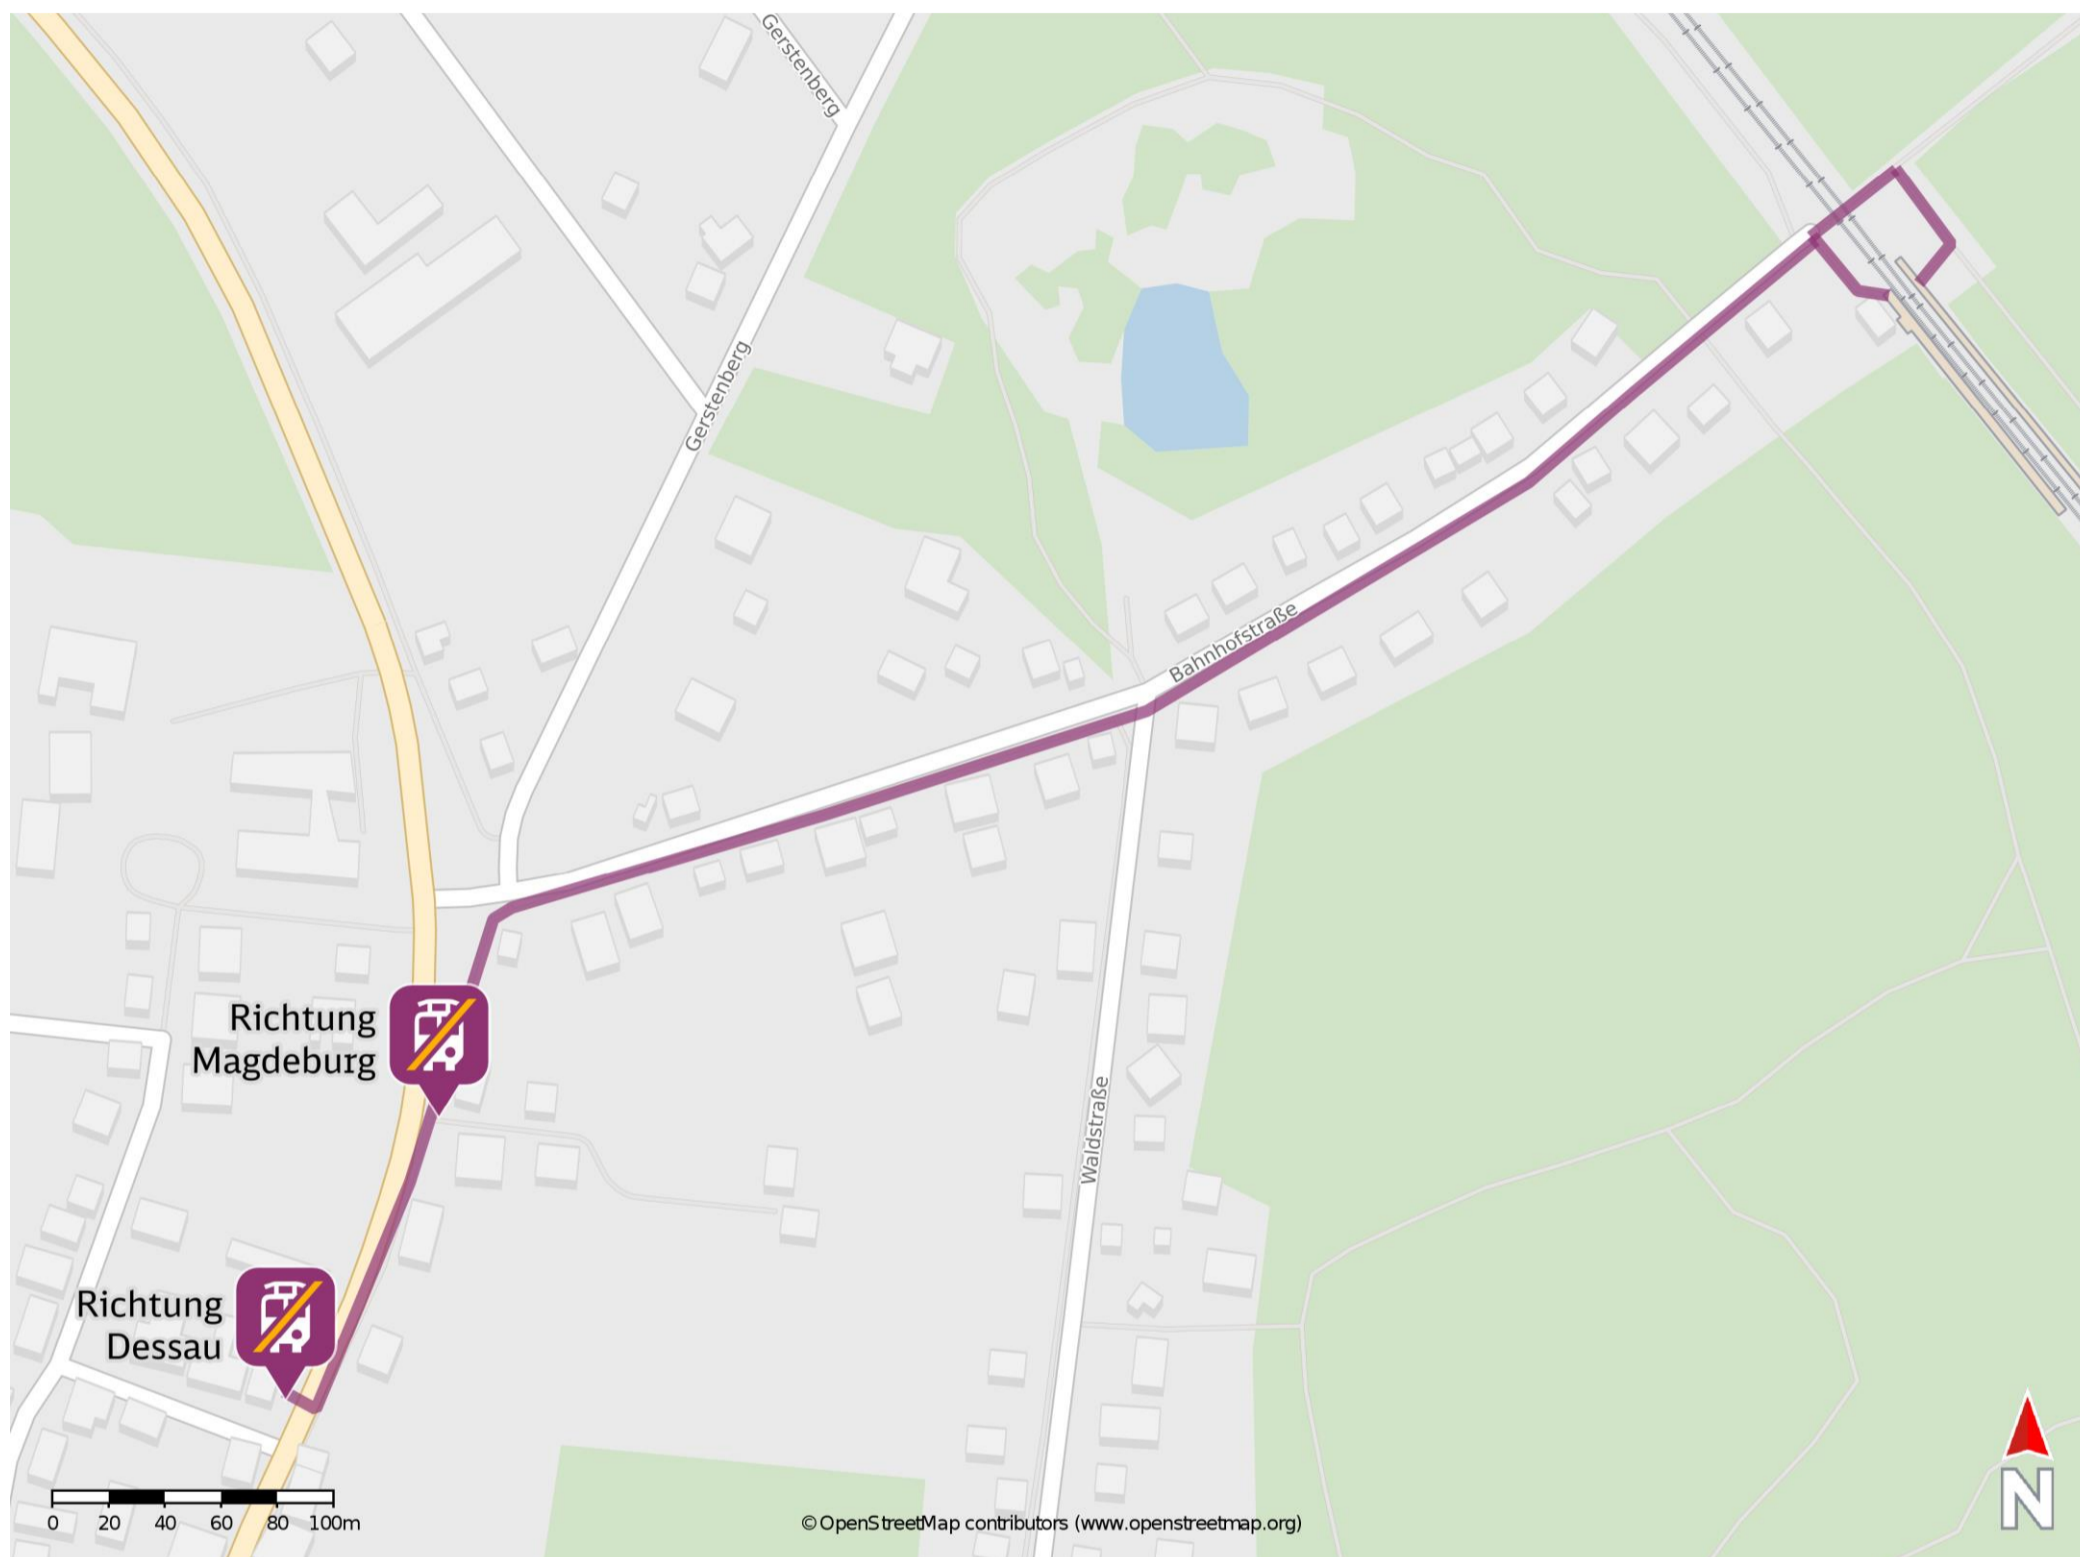

Wahlitz

Wegbeschreibung Schienenersatzverkehr *

Verlassen Sie den Bahnsteig in Richtung Bahnhofstraße. Biegen Sie nach links ab und folgen Sie dem Straßenverlauf ca. 600 m bis zur Kreuzung Magdeburger Straße (B 184)/ Bahnhofstraße. Biegen Sie nach links ab und folgen Sie der Straße bis zur jeweiligen Ersatzhaltestelle. Die Ersatzhaltestelle befindet sich an der Bushaltestelle Wahlitz B 184 (Ortsmitte).

Ersatzhaltestelle Richtung Dessau

Ersatzhaltestelle Richtung Magdeburg

* Fahrradmitnahme im Schienenersatzverkehr nur begrenzt möglich.
Im QR Code sind die Koordinaten der Ersatzhaltestelle hinterlegt.

— barrierefrei
— nicht barrierefrei