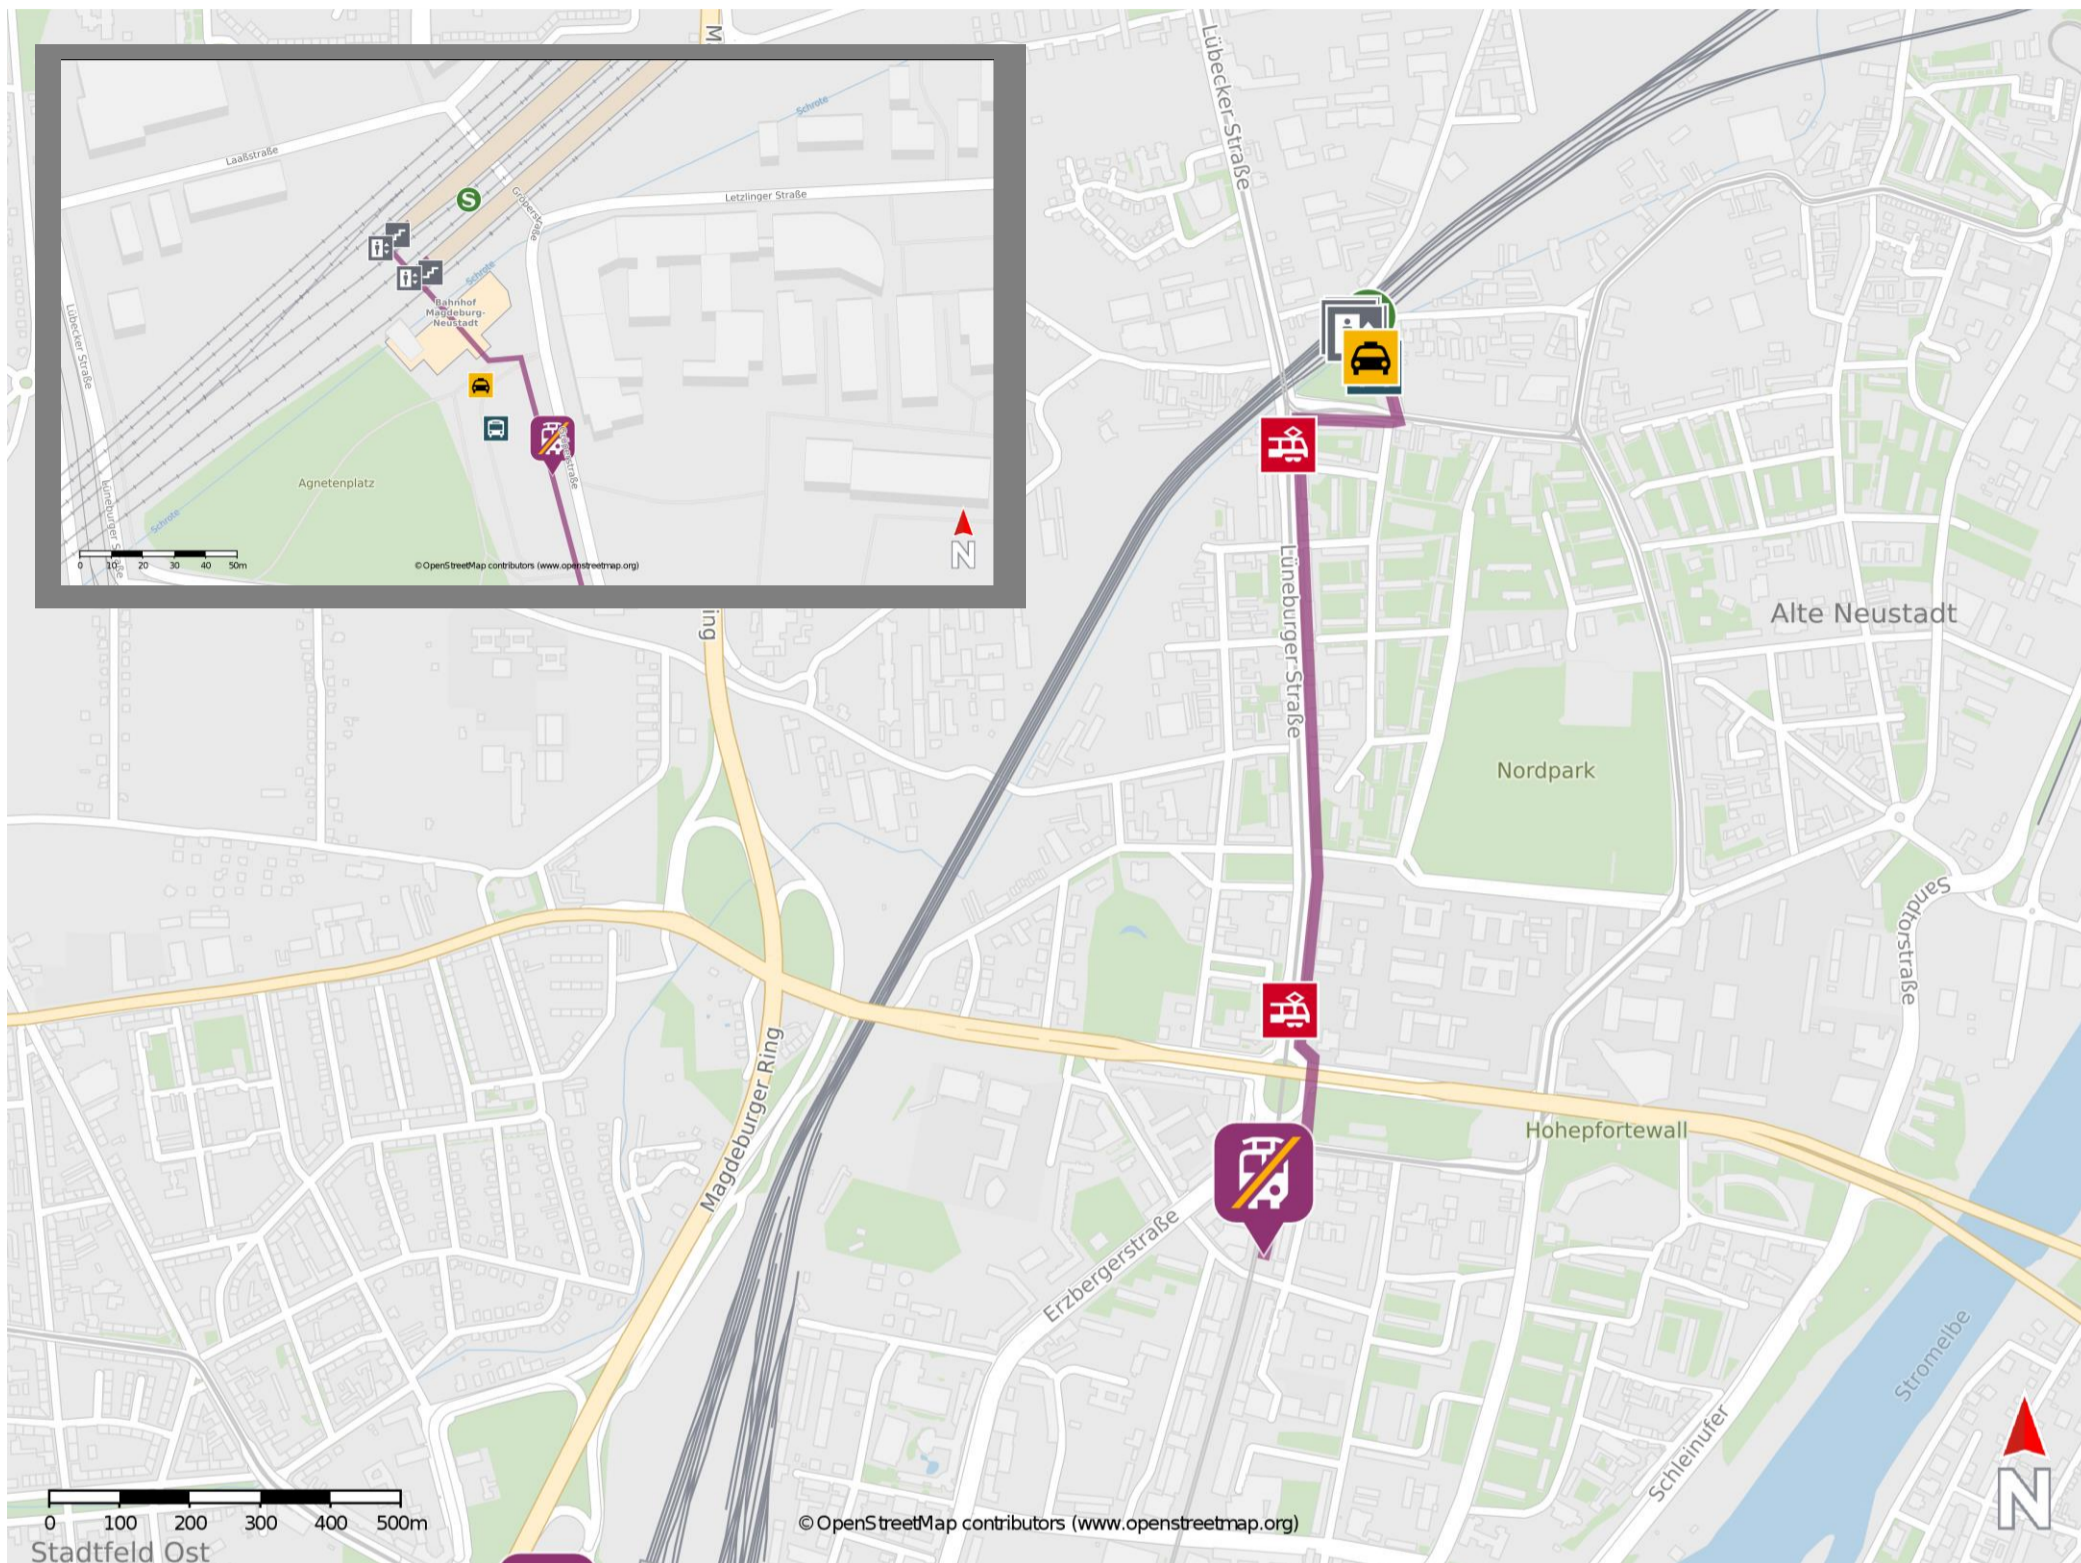

# Umgebungsplan

## Magdeburg-Neustadt

Ersatzhaltestelle Richtung  
Burg und Dessau

Ersatzhaltestelle

### Wegbeschreibung Schienenersatzverkehr \*

Verlassen Sie den Bahnsteig durch die Unterführung und geben Sie sich an den Busbahnhof. Die Ersatzhaltestelle befindet sich an der Haltestelle Bahnhof Neustadt, Bussteig B.

Ersatzverkehre Richtung Biederitz -Burg / Dessau ab Haltestelle Opernhaus:

Verlassen Sie den Bahnsteig, gehen durch die Unterführung aus dem Bahnhofsgebäude in die Agnetenstraße. Halten sich rechts bis zur Lüneburgerstraße. Nutzen Sie an der Straßenbahnhaltestelle „S-Bahnhof Neustadt“ die Straßenbahnen der Linien 1,8,9 oder 10 der MVB“ bis „Opernhaus“ (Richtung Süden/Innenstadt).