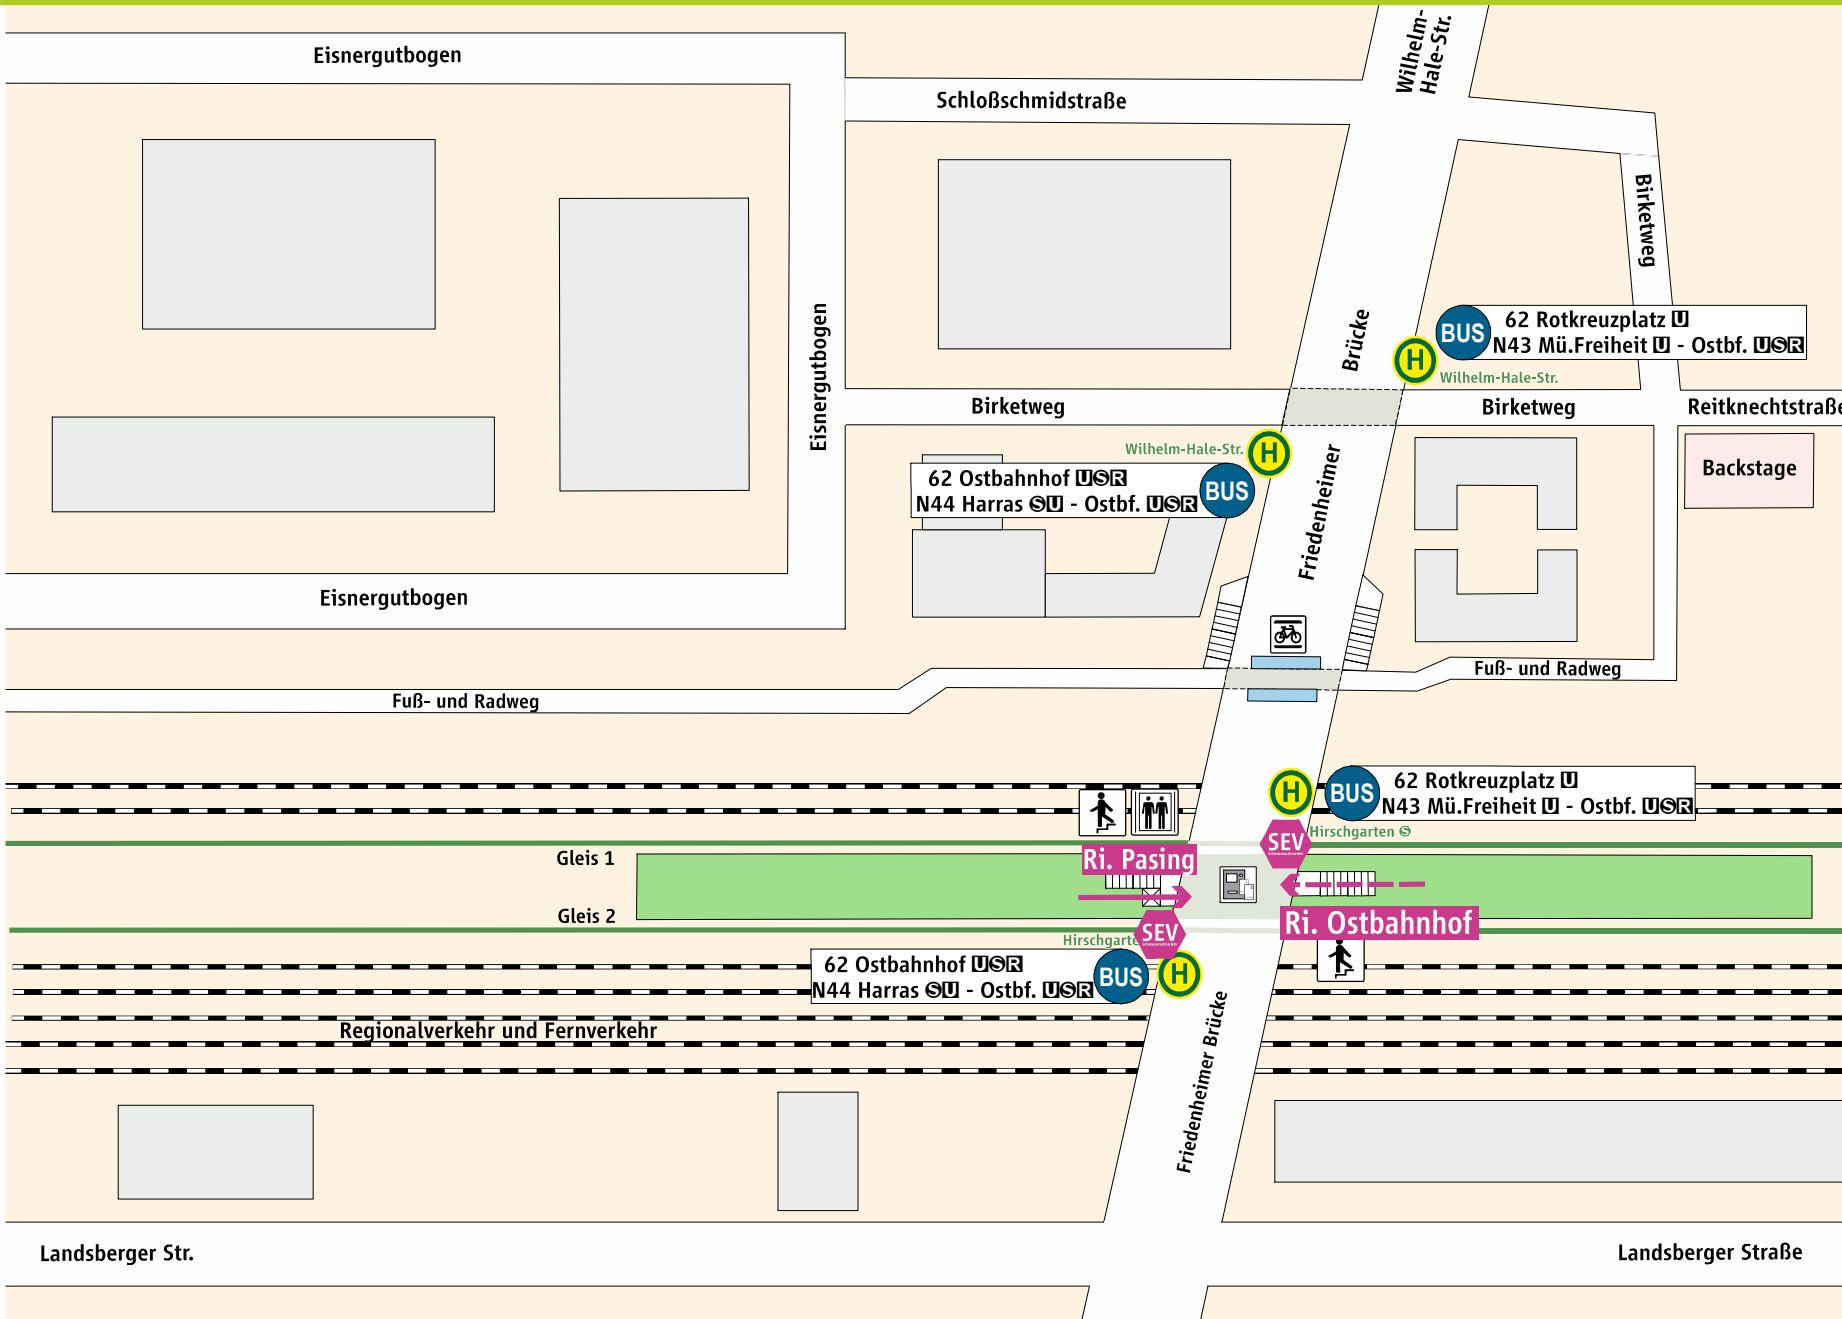

BUS

Hirschgarten

Bahnhofsplan und Ihr Weg zum SEV

DB

MVV

- S-Bahnsteig
- Fahrrad-
ständer
- Aufzug
- Treppe
- Fahrkarten-
automat

www.mvv-muenchen.de
 © MVV Stand: Mai 2023
 Zeichnung ohne Maßstab