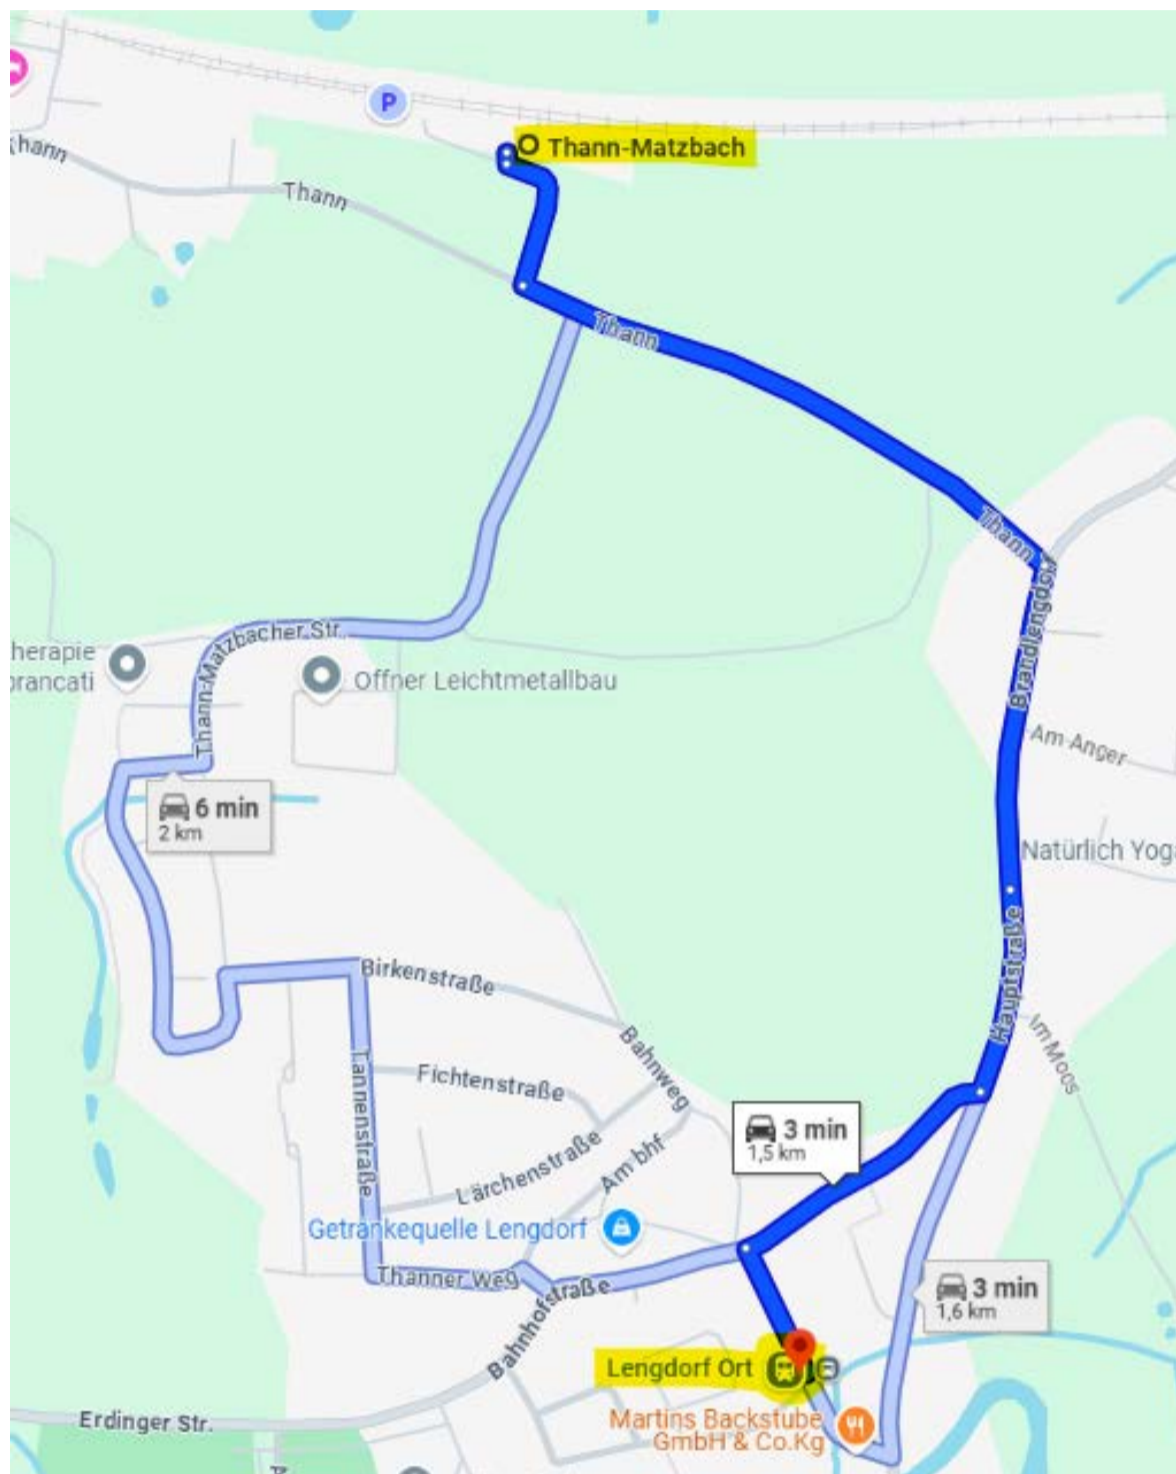

Lengdorf Ort

Wegbeschreibung Schienenersatzverkehr *

Verlassen Sie den Bahnsteig von der Station Thann-Matzbach südlich und biegen Sie dann links in die Straße Thann. Nach ca. 500 m biegen Sie an der Kreuzung nach rechts in die Straße Brandlengdorf, welche übergeht in die Hauptstraße (insgesamt ca. 800 m). Biegen Sie dann nach rechts in die Brückenstraße ab. Nach ca. 100 m erreichen Sie die Ersatzhaltestelle Lengdorf Ort.

* Fahrradmitnahme im Schienenersatzverkehr nur begrenzt möglich.