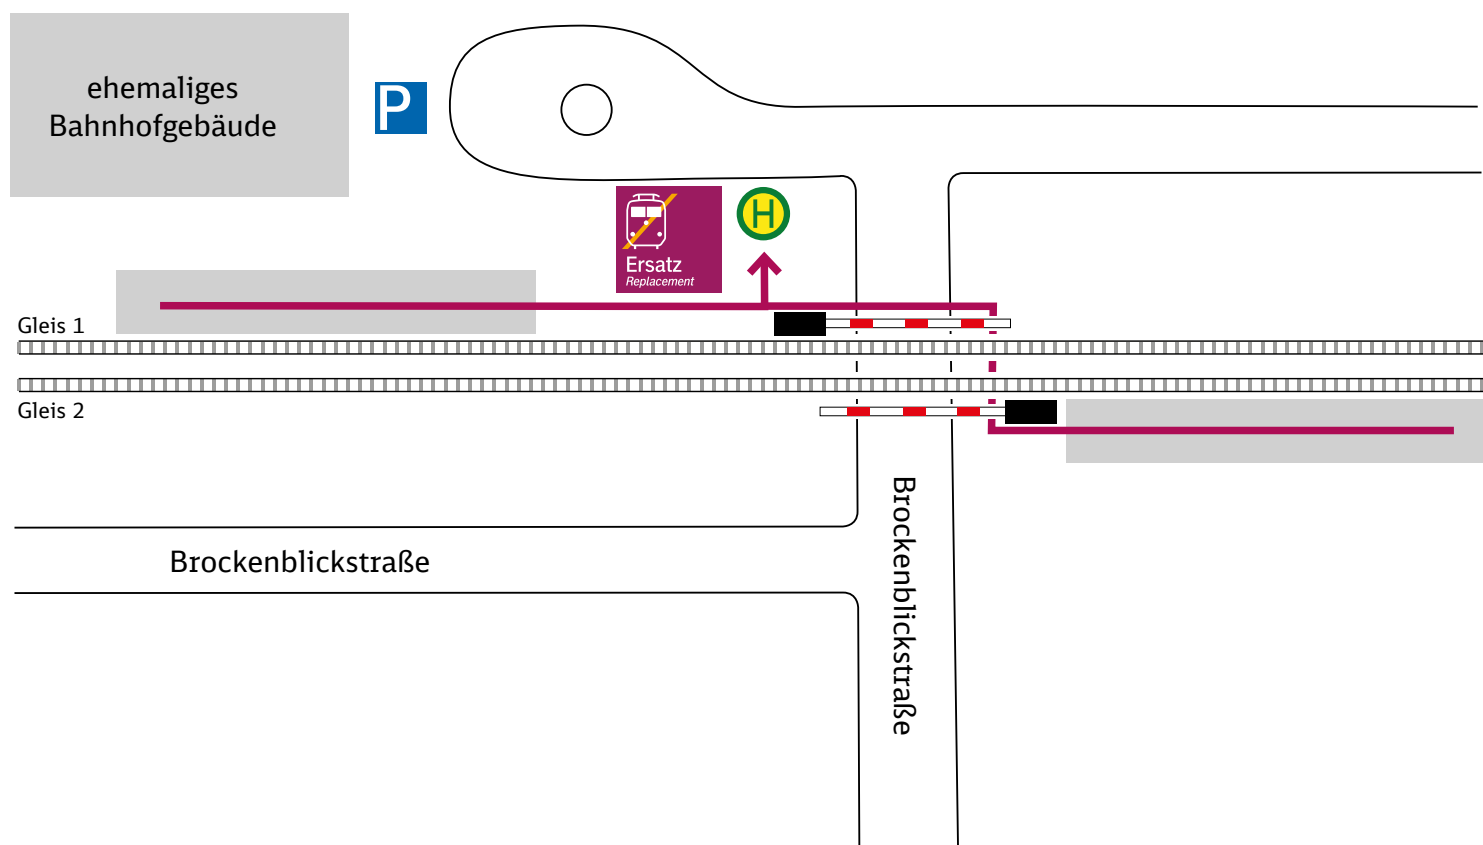

Ihr Weg zur Ersatzhaltestelle

Bad Sachsa

← **Herzberg**

Nordhausen →

Haltestelle: Bad Sachsa

Wegbeschreibung:

Hinweis: Der Haltepunkt Bad Sachsa ist nicht im Ortskern, dieser ist 2–3 km entfernt.

Zeichenerklärung: → Fußweg/Durchgang

Haltestelle: Bus Ersatzverkehr