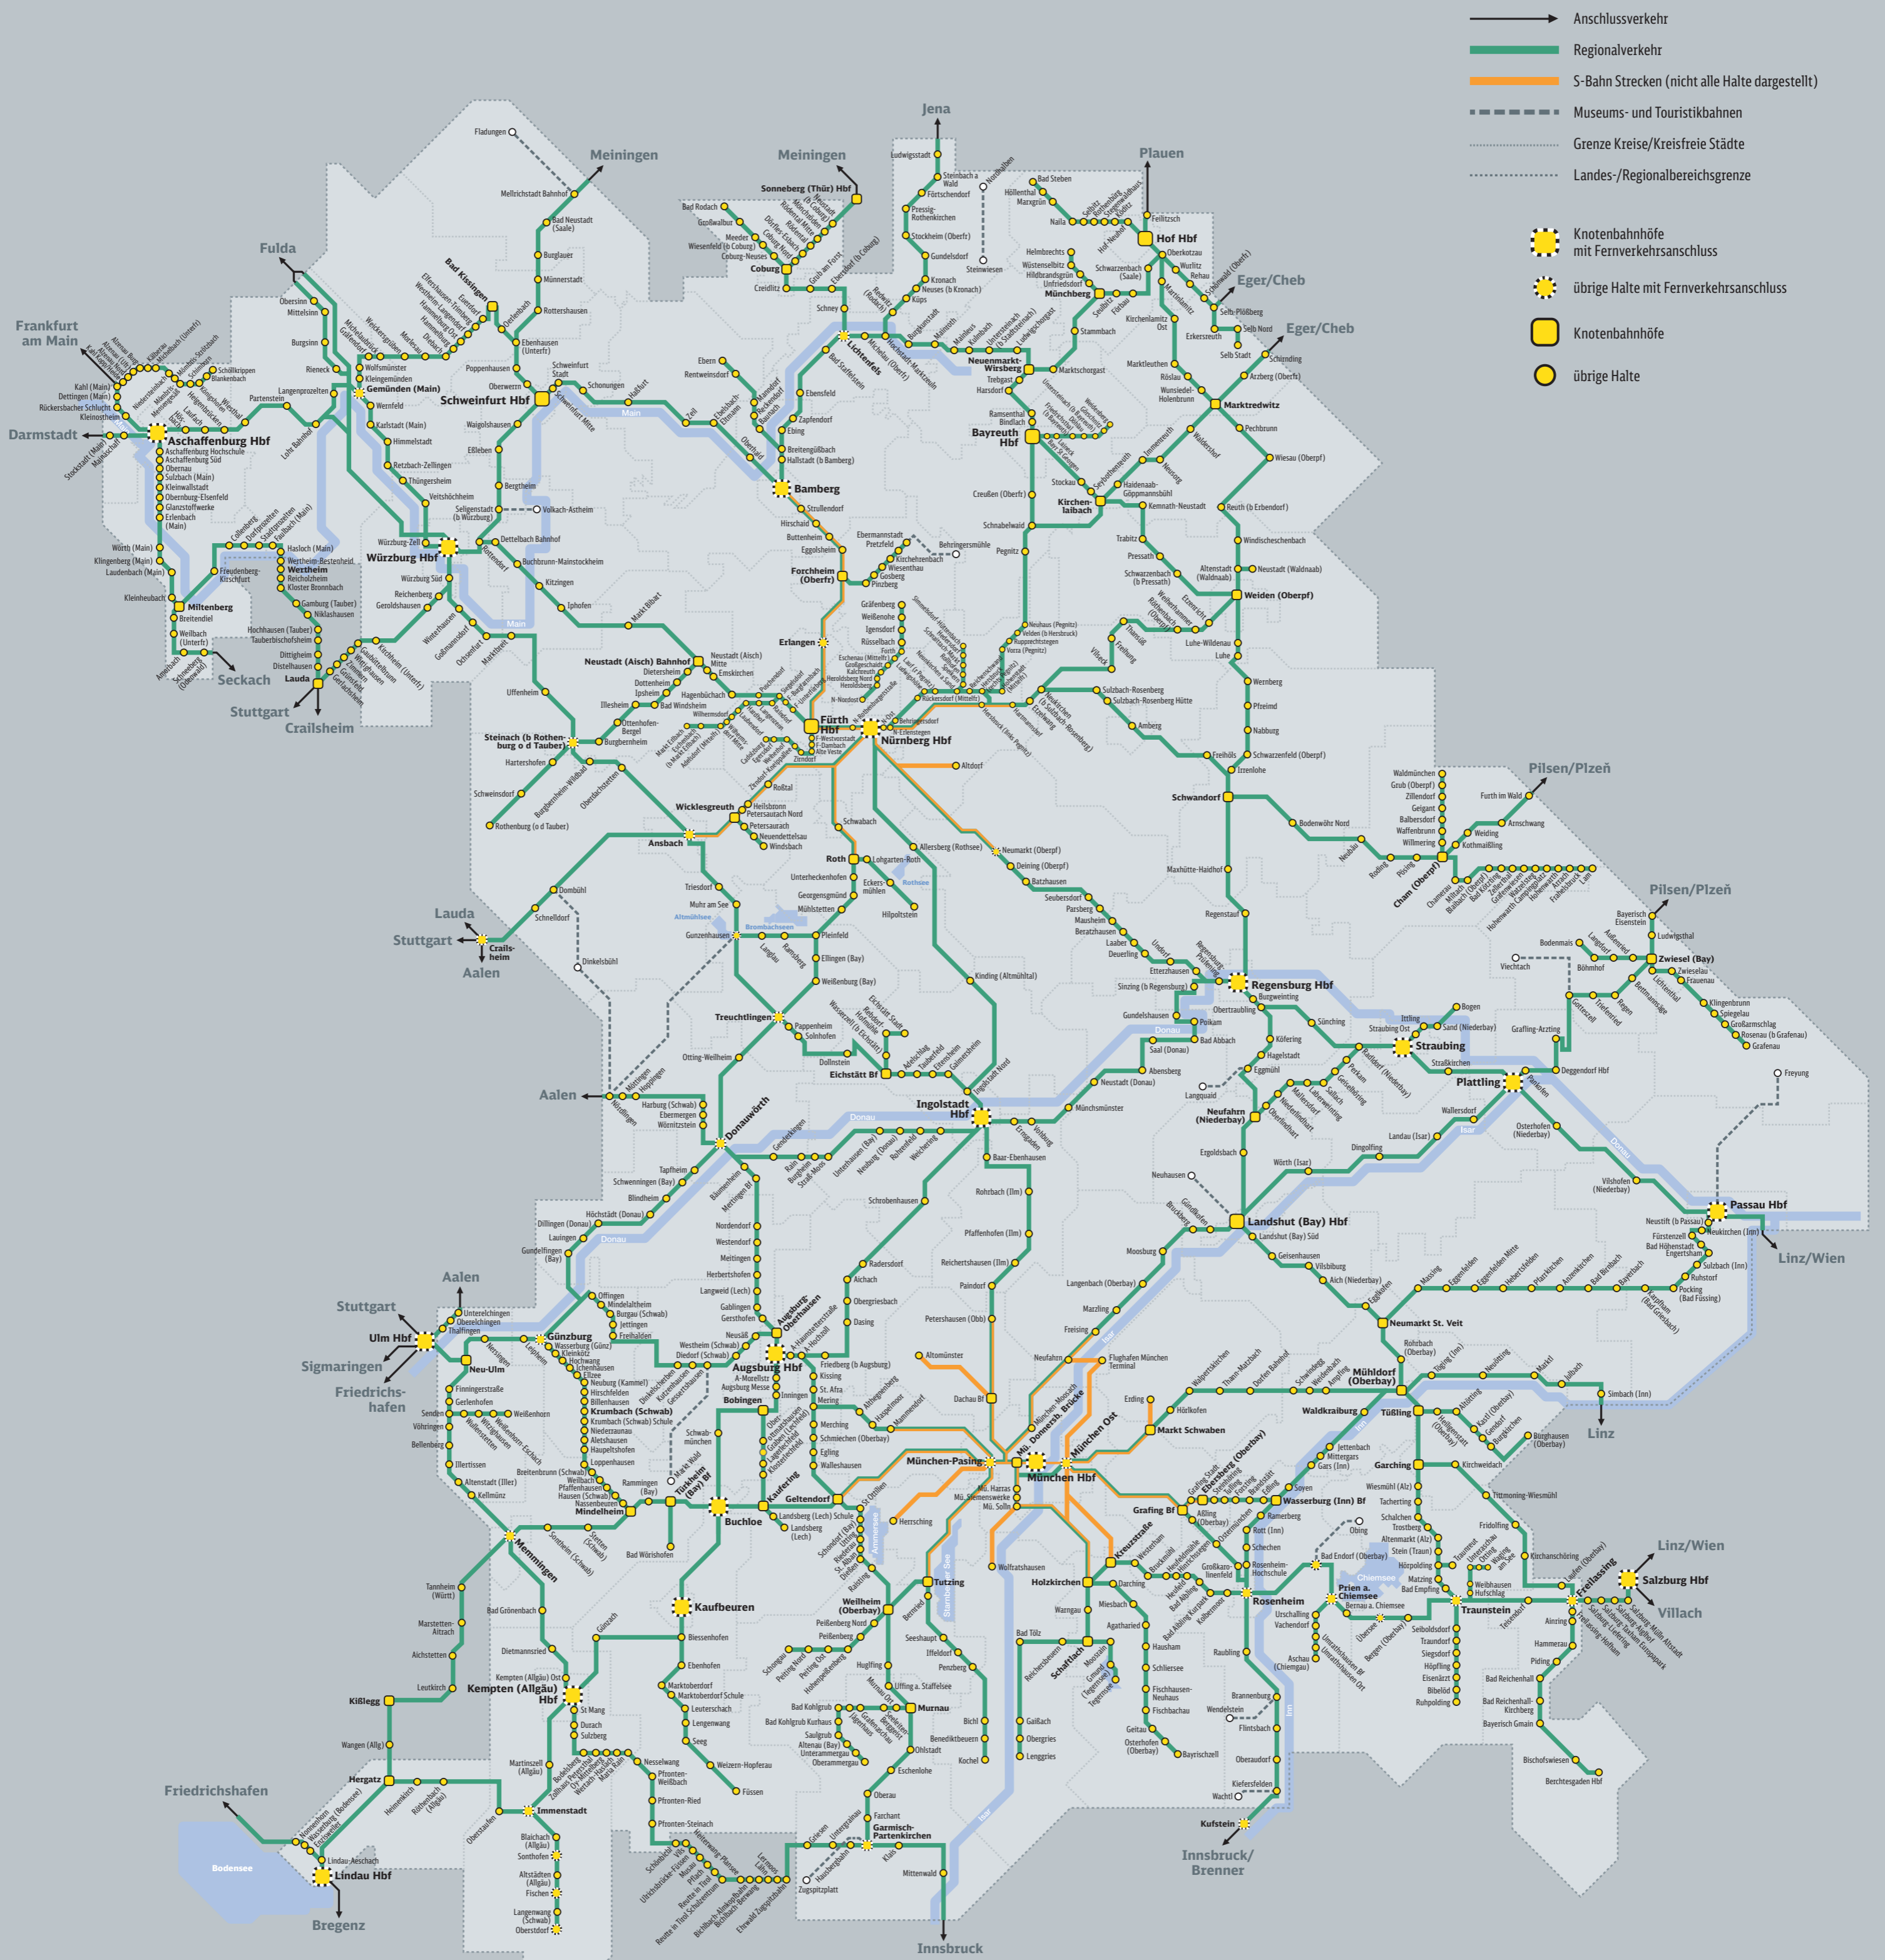

Streckenkarte Bayern

Wir fahren für das **BAHNLAND BAYERN**
Zeit für Dich.

Regio Bayern