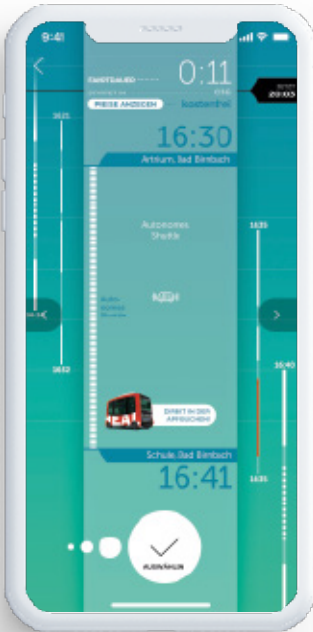

VON DER BUCHUNG BIS ZUM ZIEL – SO EINFACH GEHT'S:

1. Zuerst passende Verbindung suchen und Fahrt auswählen.