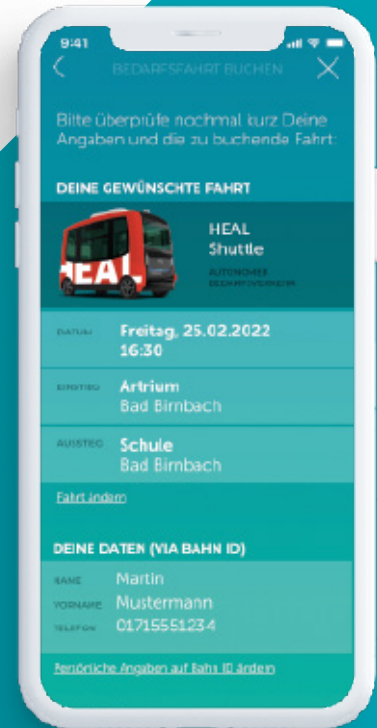

Wie die einfache Fahrtbuchung genau funktioniert, erfährst du auf den folgenden Seiten. Worauf wartest du noch? Hol dir die WOHIN·DU·WILLST-App, buche deine autonome Fahrt per Knopfdruck oder per Telefon und steig ein – die Zukunft der nachhaltigen Mobilität wartet auf dich.

VON DER BUCHUNG BIS ZUM ZIEL – SO EINFACH GEHT'S:

1. Zuerst passende Verbindung suchen und Fahrt auswählen.

2. Anschließend bekommst du die Verbindungs-Details und kannst deinen HEAL-Bus buchen.

3. Angaben ein letztes Mal überprüfen und Buchung anfragen.

- ▶ 4. Perfekt! Deine Fahrt ist jetzt gebucht.

- ▶ 5. Du erhältst eine Übersicht mit allen Buchungsdetails.

- ▶ 6. Vor der Fahrt wirst du rechtzeitig benachrichtigt.

7. Ist dein HEAL-Bus da, zeigt du deinen Buchungscod bei Fahrtantritt vor und steigst ein.

8. Du kannst den Verlauf deiner Fahrt einfach in Echtzeit im Auge behalten.

9. Kurz vor deinem Ziel gibt dir die App Bescheid, wenn du raus musst: Und voilà – du bist da!

DEINE REGION VERNETZT SICH NEU.