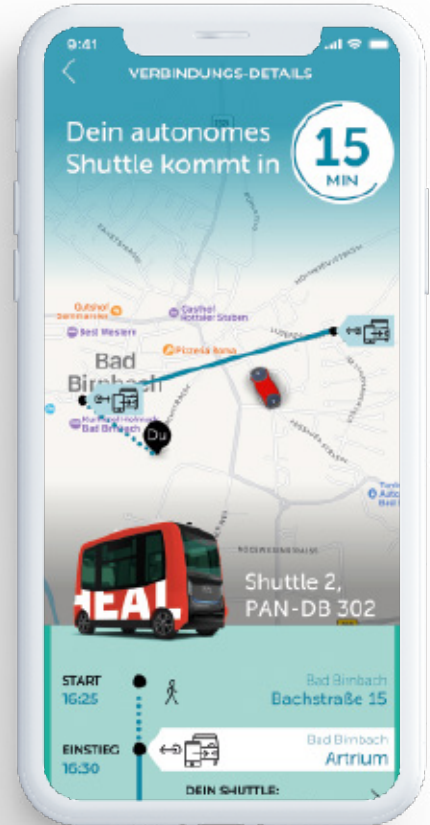

Wie die einfache Fahrtbuchung genau funktioniert, erfährst du auf den folgenden Seiten. Worauf wartest du noch? Hol dir die WOHIN·DU·WILLST-App, buche deine autonome Fahrt per Knopfdruck oder per Telefon und steig ein – die Zukunft der nachhaltigen Mobilität wartet auf dich.

VON DER BUCHUNG BIS ZUM ZIEL – SO EINFACH GEHT'S:

1. Zuerst passende Verbindung suchen und Fahrt auswählen.

2. Anschließend bekommst du die Verbindungs-Details und kannst deinen HEAL-Bus buchen.

3. Angaben ein letztes Mal überprüfen und Buchung anfragen.

- ▶ 4. Perfekt! Deine Fahrt ist jetzt gebucht.

- ▶ 5. Du erhältst eine Übersicht mit allen Buchungsdetails.

- ▶ 6. Vor der Fahrt wirst du rechtzeitig benachrichtigt.

7. Ist dein HEAL-Bus da, zeigt du deinen Buchungscod bei Fahrtantritt vor und steigst ein.

8. Du kannst den Verlauf deiner Fahrt einfach in Echtzeit im Auge behalten.

9. Kurz vor deinem Ziel gibt dir die App Bescheid, wenn du raus musst: Und voilà – du bist da!

DEINE REGION VERNETZT SICH NEU.