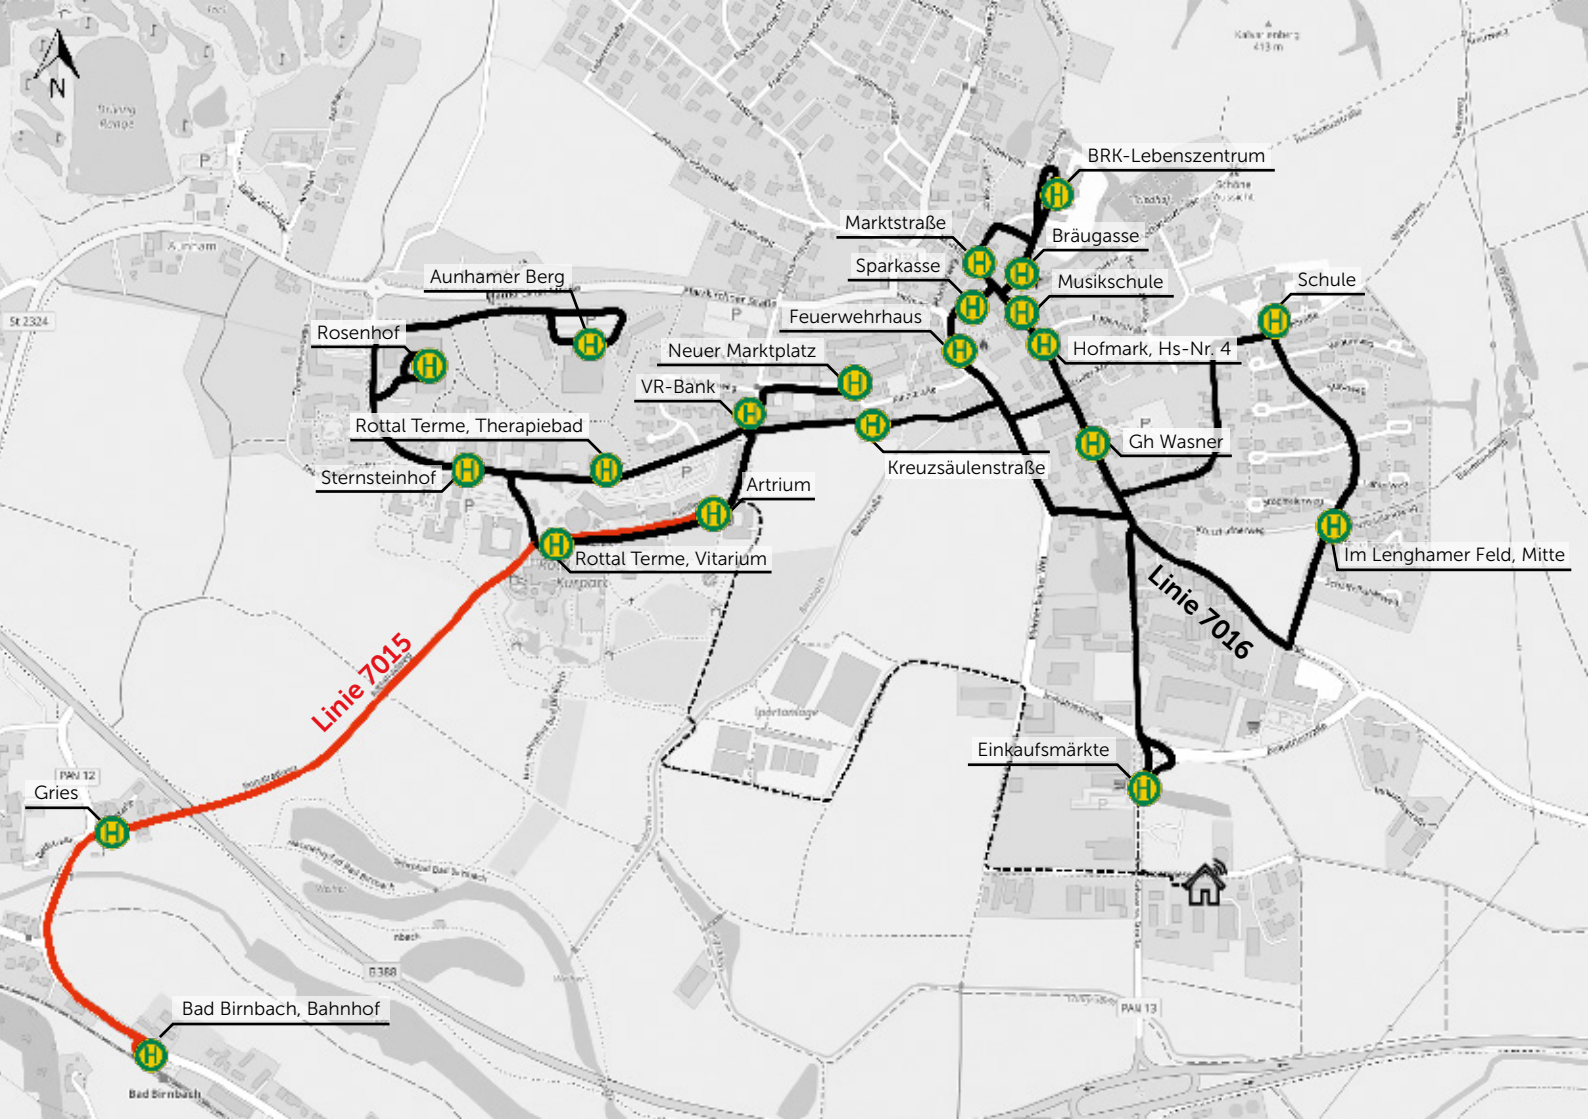

SICHER UND PÜNKTLICH ANS ZIEL.

Es ist so weit: Ab sofort kannst du deine Fahrt mit einem autonomen HEAL-Bus in Bad Birnbach digital planen und bequem buchen.

Wie? Ganz einfach – mit der WOHIN·DU·WILLST-App!
Die Fahrten finden täglich zwischen 8 und 18 Uhr statt.
Fahrtbuchungen sind sieben Tage im Voraus und bis zu drei Minuten vor Fahrtbeginn möglich – dabei binden 20 Haltestellen verschiedene Einrichtungen in Bad Birnbach an.

8. Du kannst den Verlauf deiner Fahrt einfach in Echtzeit im Auge behalten.

9. Kurz vor deinem Ziel gibt dir die App Bescheid, wenn du raus musst: Und voilà – du bist da!

DEINE REGION VERNETZT SICH NEU.

ENTDECKE DIE 20 HALTESTELLEN UND EINIGE SPANNENDE
ZIELE IM HEAL-STRECKENNETZ BAD BIRNBACH:

KURPARK (Haltestelle Rottal Terme)

ARTRIM MIT GÄSTEINFORMATION

(Haltestelle mit Umsteigemöglichkeit zur Bus-Linie 7015)

ROTTAL TERME

(Haltestelle mit Umsteigemöglichkeit zur Bus-Linie 7015)

NEUER MARKTPLATZ

(Haltestelle)

Im neuen flexiblen Mobilitäts-Netzwerk Bad Birnbachs ist die verbesserte Erreichbarkeit wichtiger Anlaufpunkte wie von Geschäften und Einrichtungen für Freizeit und Kultur sowie des Gesundheitswesens das A und O. Das Ziel: deine Region – besser vernetzt.