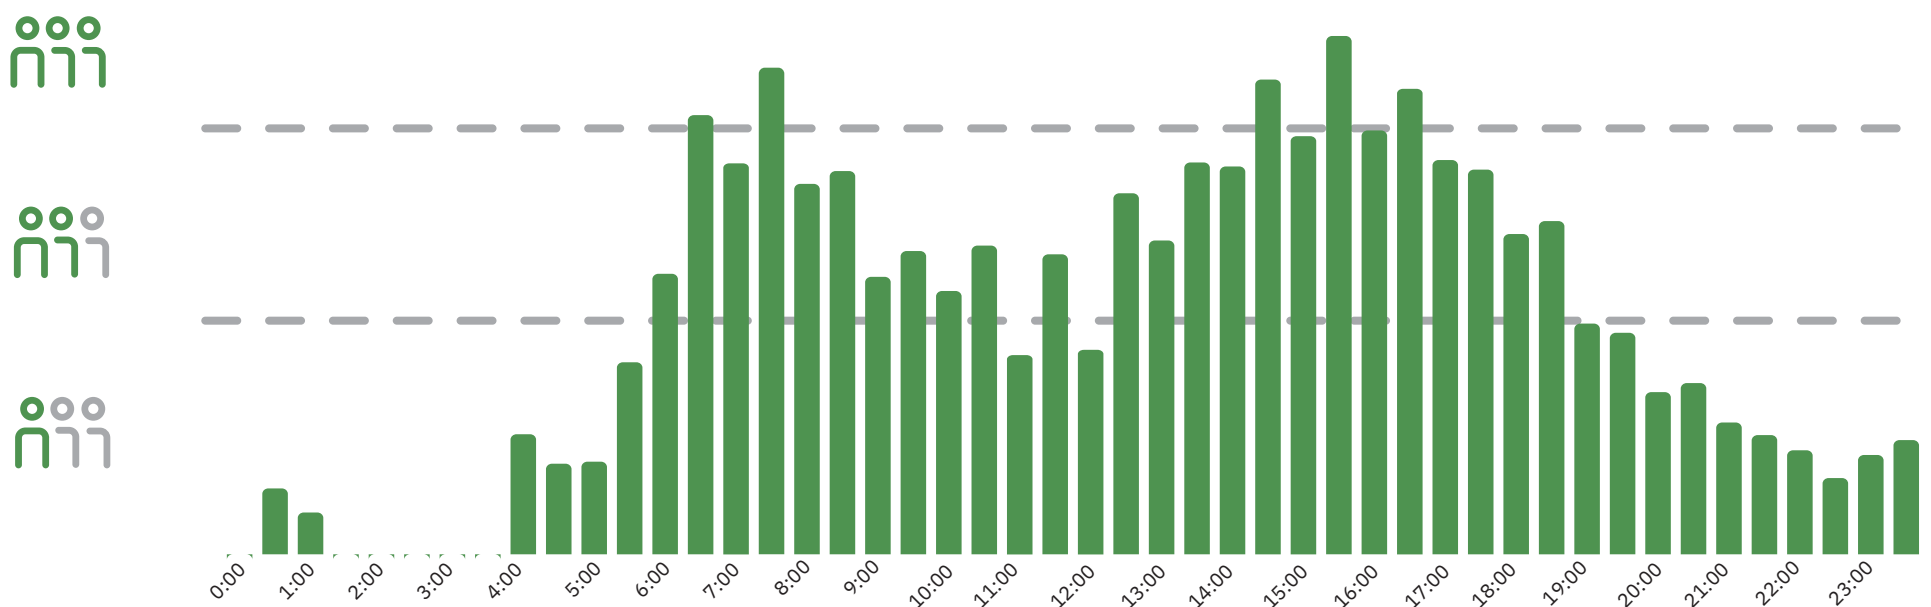

# Auslastung Ihrer S-Bahn

In Richtung Halle / Bitterfeld / Eilenburg erwarten wir für Ihre S-Bahnen montags – freitags an dieser Station folgende Auslastung:

In Richtung Zwickau (Sachs) / Geithain / Wurzen erwarten wir für Ihre S-Bahnen montags – freitags an dieser Station folgende Auslastung: