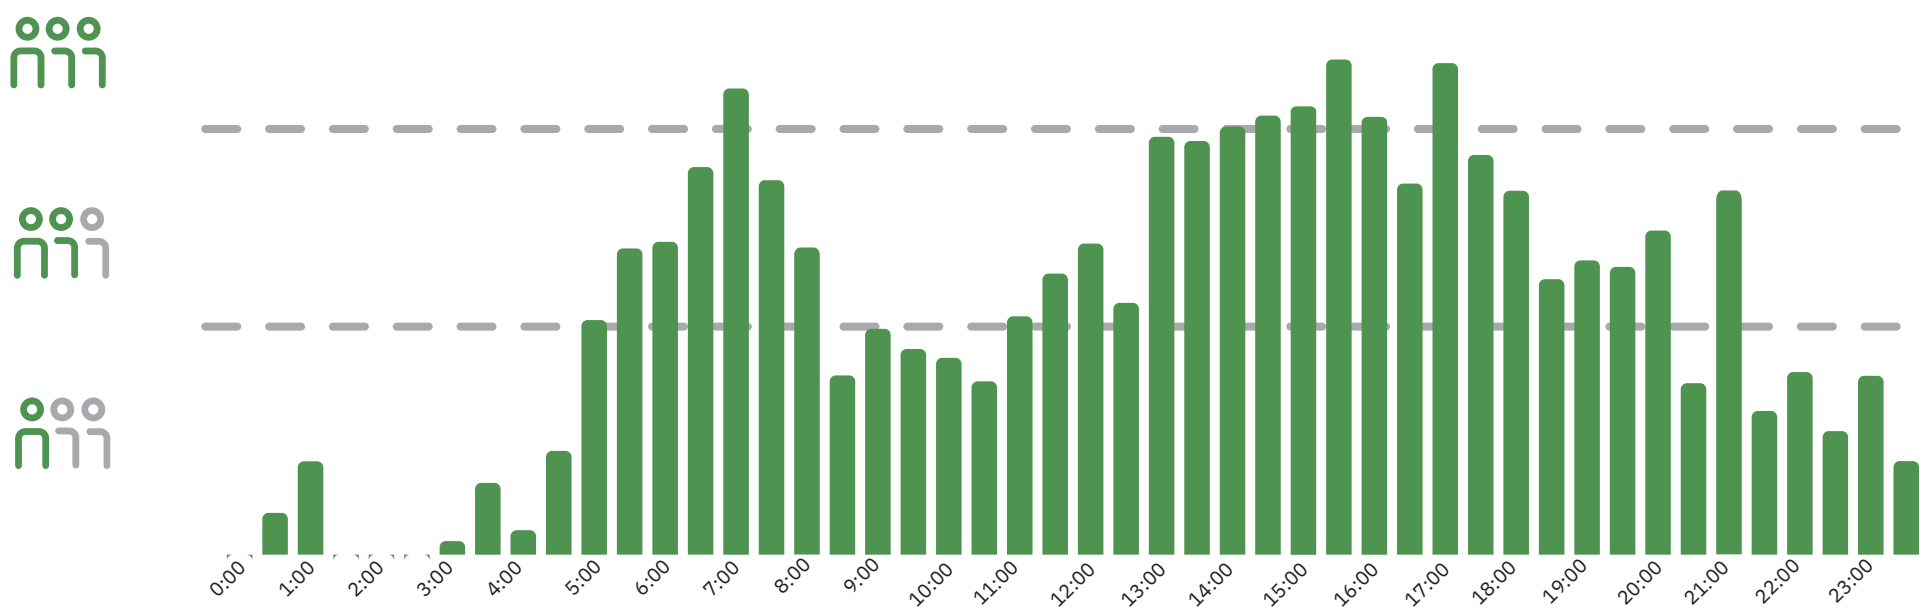

# Auslastung Ihrer S-Bahn

In Richtung Halle / Bitterfeld / Eilenburg erwarten wir für Ihre S-Bahnen montags – freitags an dieser Station folgende Auslastung:

In Richtung Zwickau (Sachs) / Geithain / Wurzen erwarten wir für Ihre S-Bahnen montags – freitags an dieser Station folgende Auslastung:

In unseren Apps **DB Navigator** und **DB Streckenagent** oder unter **bahn.de** wird Ihnen die Auslastung Ihrer S-Bahn in der Verbindungsauskunft angezeigt.

Sie haben Fragen? Wir helfen Ihnen gerne unter **0341 266 966 22**