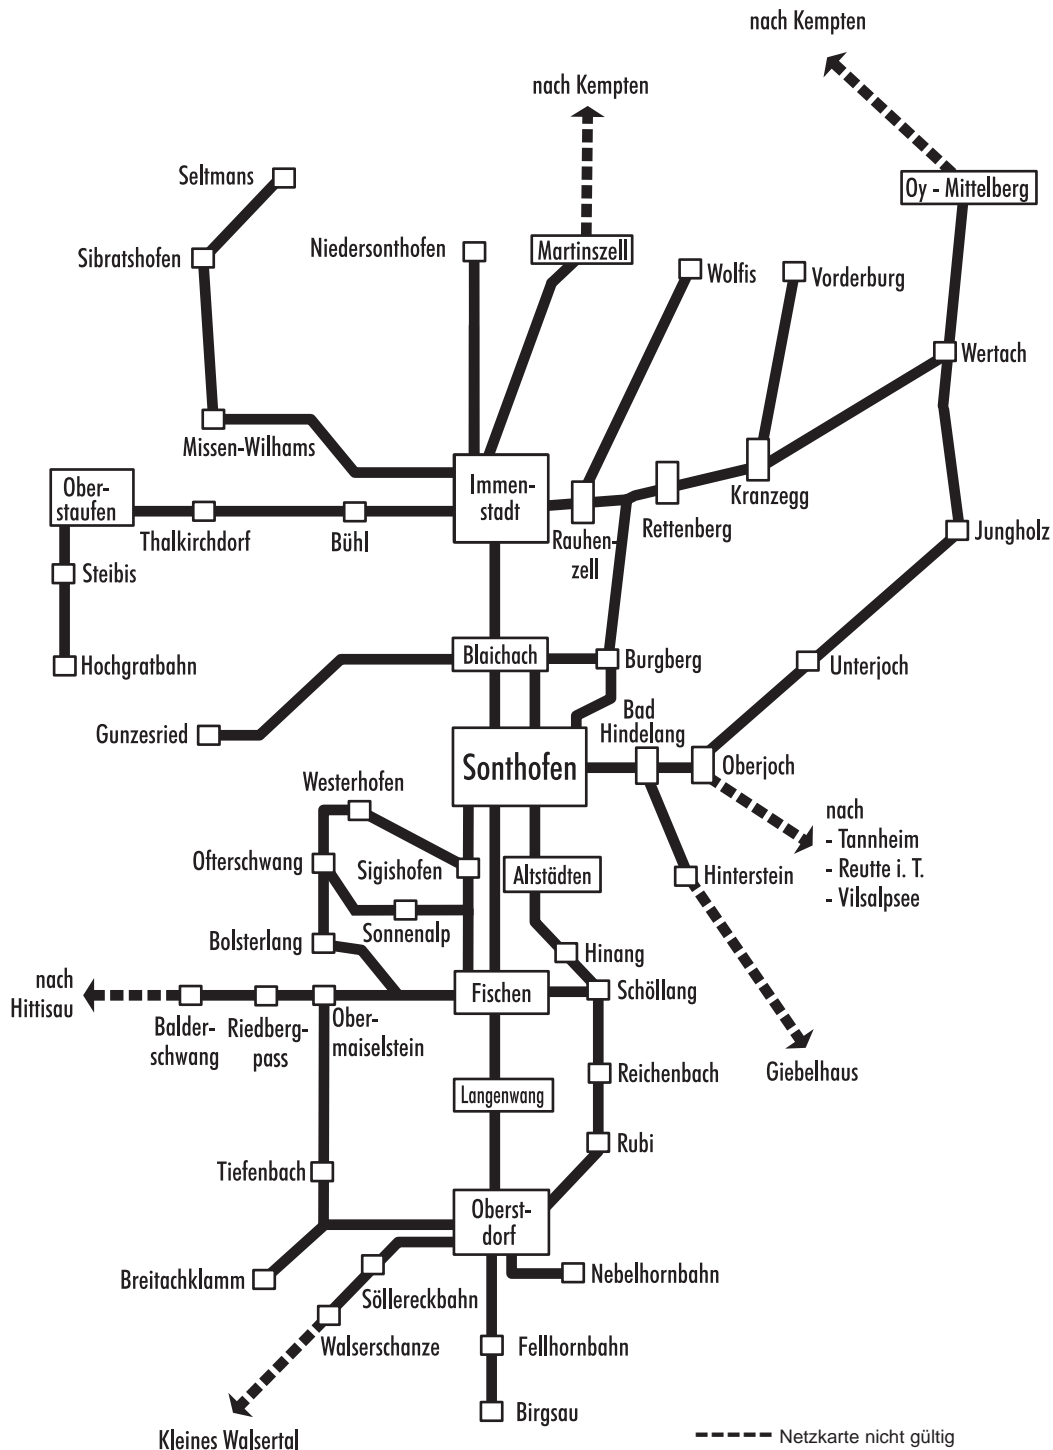

Die Netzkarte gilt auf allen Busstrecken der Verkehrsgemeinschaft Oberallgäu (südliches Oberallgäu), siehe nebenstehendes Streckennetz.

Die Bus-Netzkarte hat keine Gültigkeit in den Zügen.

Wenn Sie Fragen haben, rufen Sie uns an:

Verkehrsgemeinschaft Oberallgäu:

KOMM MIT 083 21 / 6 71 00
RVA 083 22 / 9 67 70
RBA 08 31 / 59 20 50
Alpenvogel 083 21 / 50 95
Brutscher 083 22 / 48 11
Jörg 083 23 / 70 34

Landratsamt Oberallgäu, Nahverkehr:

Info-Telefon 083 21 / 61 22 38
Internet: www.oberallgaeu.org
(Landratsamt → Verkehr → ÖPNV)

----- Netzkarte nicht gültig

bus-netzkarte

südliches oberallgäu

- 78,- Euro / Monat
- übertragbar
- umweltfreundlich
- 426 km Buslinien
- 600 Haltestellen
- 17 Gemeinden