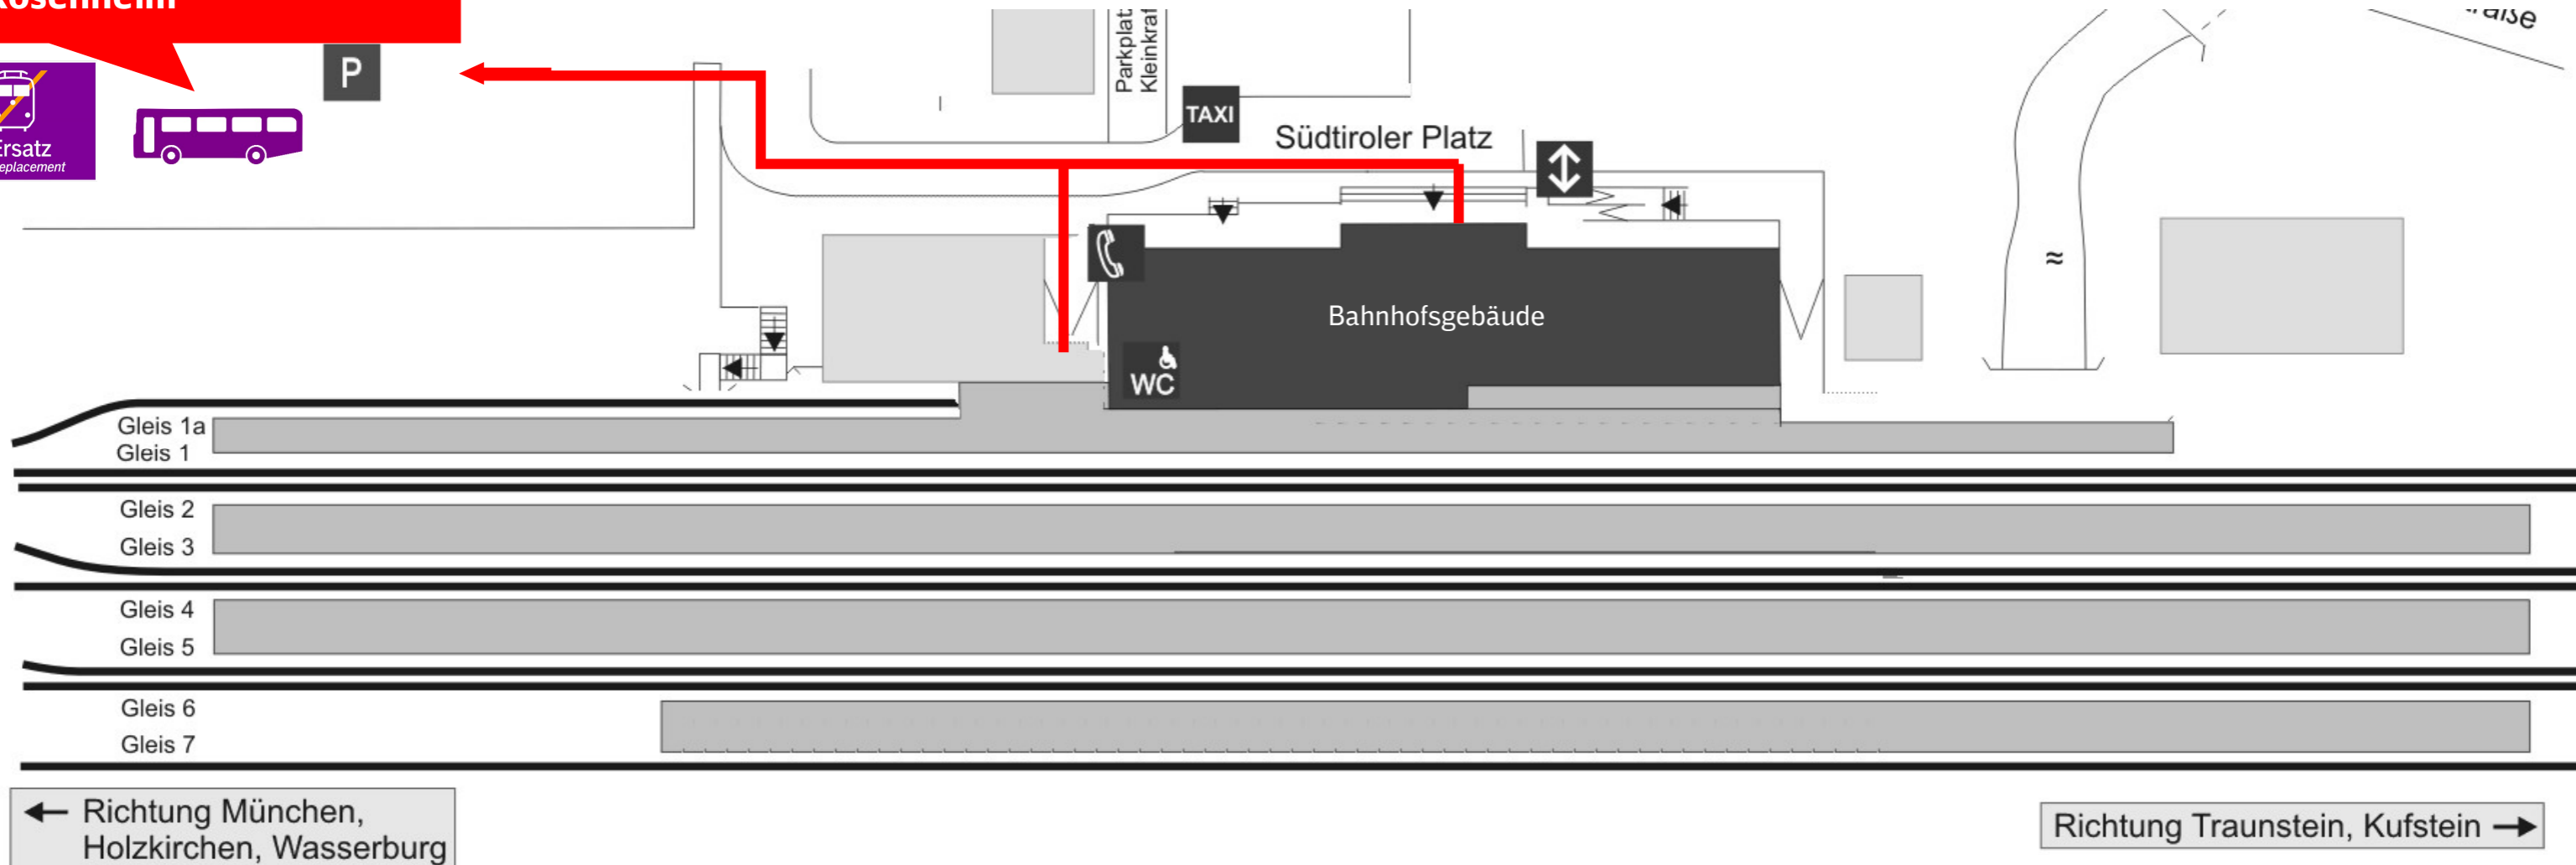

Umgebungsplan und Haltestelle bei Ersatzverkehr

Rosenheim

Haltestelle Ersatzverkehr Rosenheim

P

Quelle: Stationsdatenbank Bayerische Eisenbahngesellschaft

Im Falle eines Ersatzverkehrs folgen Sie bitte dem im Umgebungsplan rot eingezeichneten Weg zur Ersatzhaltestelle.

Zukünftig erhalten Sie alle Informationen rund um Ersatzverkehre in den Informationsvitritten. Achten Sie bitte zukünftig auf das „Ersatz-Symbol“:

Für Unannehmlichkeiten bitten wir Sie um Entschuldigung und wünschen Ihnen eine gute Fahrt.

Telefonische Hotline bei Ersatzverkehr Telefon: 08631 609 157