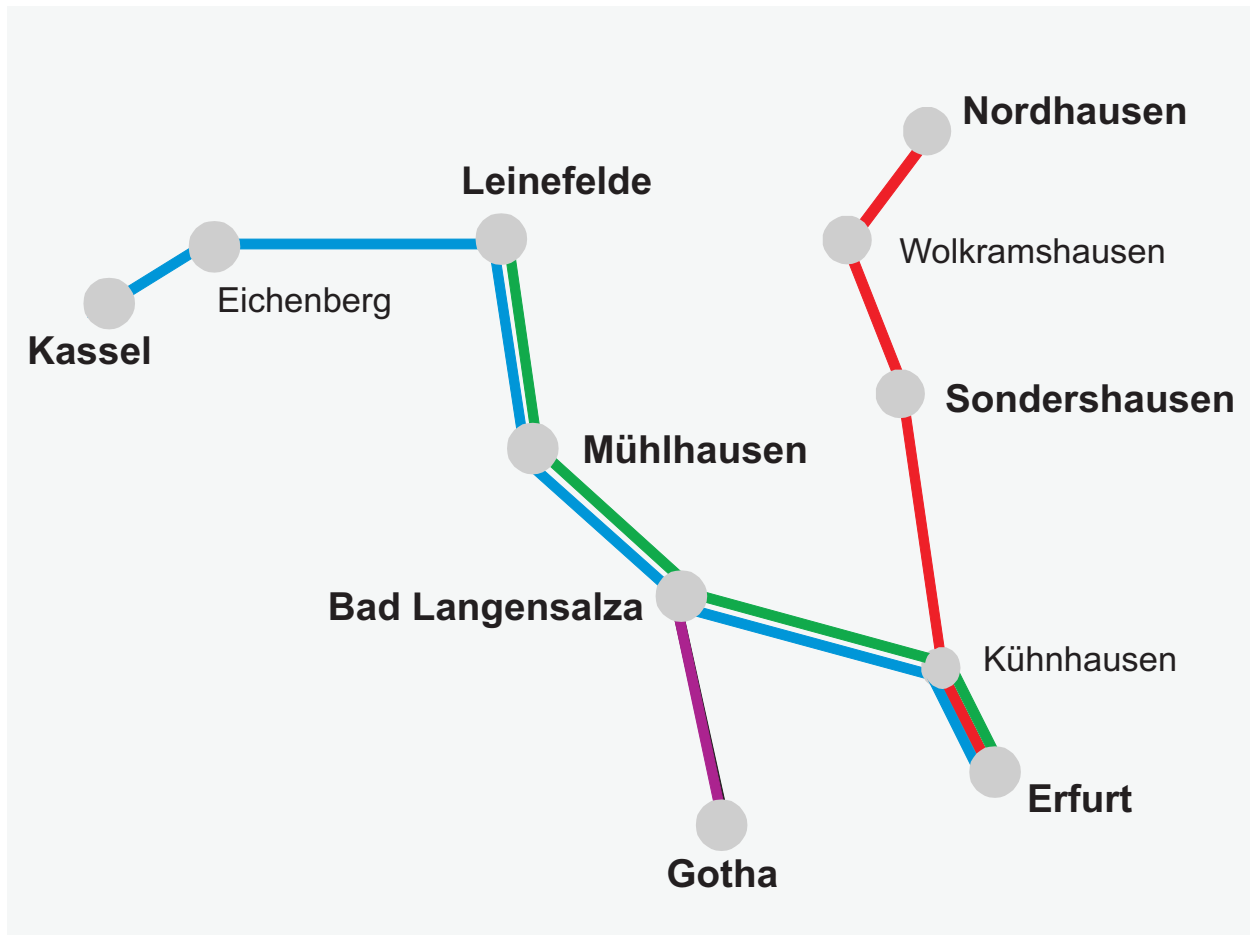

Auf einen Blick: Nordthüringenbahn

Regional-Express:

Erfurt - Leinefelde - Kassel-Wilhelmshöhe

2-h-Takt

Erfurt - Nordhausen

1-h-Takt*

*1-h-Takt ergibt sich aus unterschiedlicher Haltekonzeption im 2-h-Takt

Regionalbahn:

Erfurt - Kühnhausen - Bad Langensalza - Mühlhausen - Leinefelde

2-h-Takt

Gotha - Bad Langensalza

2-h-Takt

Fahrzeiten (Beispiele):

Erfurt - Leinefelde	1:19
Leinefelde - Kassel	0:58
Erfurt - Kassel	2:21
Erfurt - Nordhausen	1:11
Erfurt - Bad Langensalza	0:42
Erfurt - Mühlhausen	0:54
Gotha - Bad Langensalza	0:18