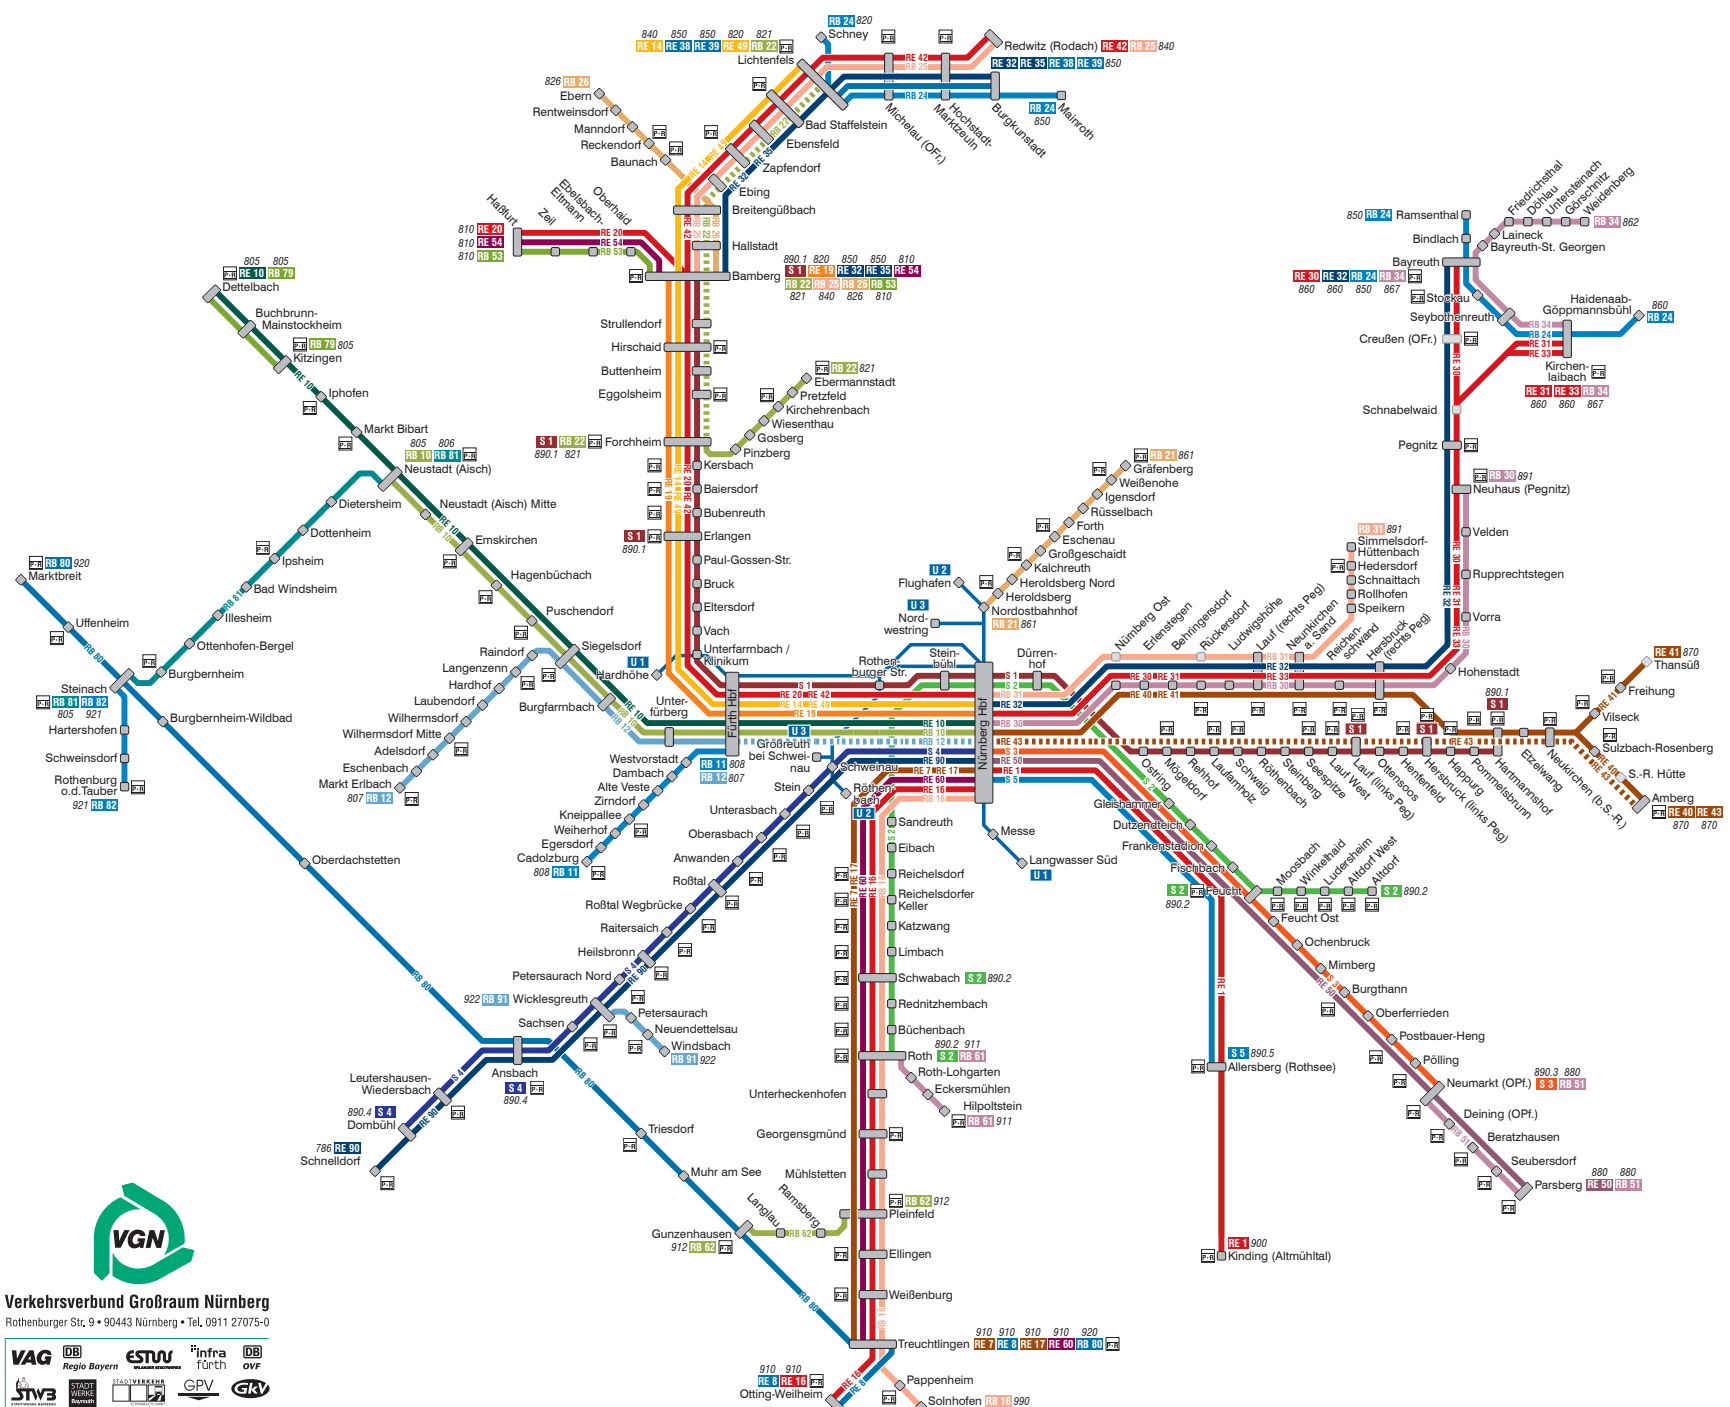

- **S 1** Bamberg Forchheim Erlangen Nürnberg Hbf Lauf (links Peg) Hartmannshof
- **S 2** Roth Nürnberg Hbf Feucht Altdorf
- **S 3** Nürnberg Hbf Neumarkt
- **S 4** Nürnberg Hbf Ansbach Dombühl
- **S 5** Nürnberg Hbf Allersberg (Rothsee)

- **Regional-Express**
- **RE 1** Nürnberg Hbf Kinding (Altmühltal)
- **RE 7** Nürnberg Hbf Treuchtlingen
- **RE 8** Treuchtlingen Otting-Weilheim
- **RE 10** Nürnberg Hbf Neustadt (Aisch) Kitzingen Dettelbach
- **RE 14** Nürnberg Hbf Bamberg Lichtenfels
- **RE 16** Nürnberg Hbf Roth Treuchtlingen Otting-Weilheim
- **RE 17** Nürnberg Hbf Treuchtlingen
- **RE 19** Nürnberg Hbf Bamberg
- **RE 20** Nürnberg Hbf Bamberg Haßfurt
- **RE 30** Nürnberg Hbf Pegnitz Bayreuth
- **RE 31** Nürnberg Hbf Pegnitz Kirchenlaibach
- **RE 32** Nürnberg Hbf Pegnitz Bayreuth
- **RE 33** Nürnberg Hbf Pegnitz Kirchenlaibach
- **RE 35** Bamberg Lichtenfels Burgkunstadt
- **RE 38** Lichtenfels Burgkunstadt
- **RE 39** Lichtenfels Burgkunstadt
- **RE 40** Nürnberg Hbf Neukirchen b.S.-R. Amberg
- **RE 41** Nürnberg Hbf Neukirchen b.S.-R. Thansüß
- **RE 42** Nürnberg Hbf Bamberg Lichtenfels Redwitz (Rodach)
- **RE 43** Nürnberg Hbf Neukirchen b.S.-R. Amberg
- **RE 49** Nürnberg Bamberg Lichtenfels
- **RE 50** Nürnberg Hbf Neumarkt (OPf.) Parsberg
- **RE 54** Bamberg Haßfurt

- **Regional-Bahn**
- **RB 10** Nürnberg Hbf Siegersdorf Neustadt (Aisch)
- **RB 11** Fürth Hbf Cadolzburg
- **RB 12** Nürnberg Hbf Siegersdorf Markt Erlbach
- **RB 16** Nürnberg Hbf Treuchtlingen Solnhofen
- **RB 21** Nürnberg Nordostbf Gräfenberg
- **RB 22** Forchheim Ebermannstadt Bamberg Lichtenfels
- **RB 24** Nürnberg Hbf Neustadt (Aisch) Mainroth
- **RB 25** Bamberg Lichtenfels Redwitz (Rodach)
- **RB 26** Bamberg Ebern
- **RB 30** Nürnberg Hbf Hersbruck (rechts Peg) Neuhaus (Pegnitz)
- **RB 31** Nürnberg Hbf Neunkirchen a.S. Simmelsdorf-Hüttenbach
- **RB 34** Weidenberg Bayreuth Kirchenlaibach
- **RB 51** Neumarkt (OPf.) Parsberg
- **RB 53** Bamberg Haßfurt
- **RB 61** Roth Hilpoltstein
- **RB 62** Pleinfeld Gunzenhausen
- **RB 79** Dettelbach Kitzingen
- **RB 80** Marktbreit Ansbach Treuchtlingen
- **RB 81** Neustadt (Aisch) Steinach
- **RB 82** Steinach Rothenburg o.d.T.
- **RB 91** Wicklesgreuth Windsbach

- **U 1** Fürth Hardhöhe Langwasser Süd
- **U 2** Röttenbach Flughafen
- **U 3** Großreuth bei Schweinau Nordwestring

- Bedienung Bahnhof zeitweise
- Bedienung Linie zeitweise
- 870 DB-Kursbuch-Nr.
- P+R P+R-Anlage