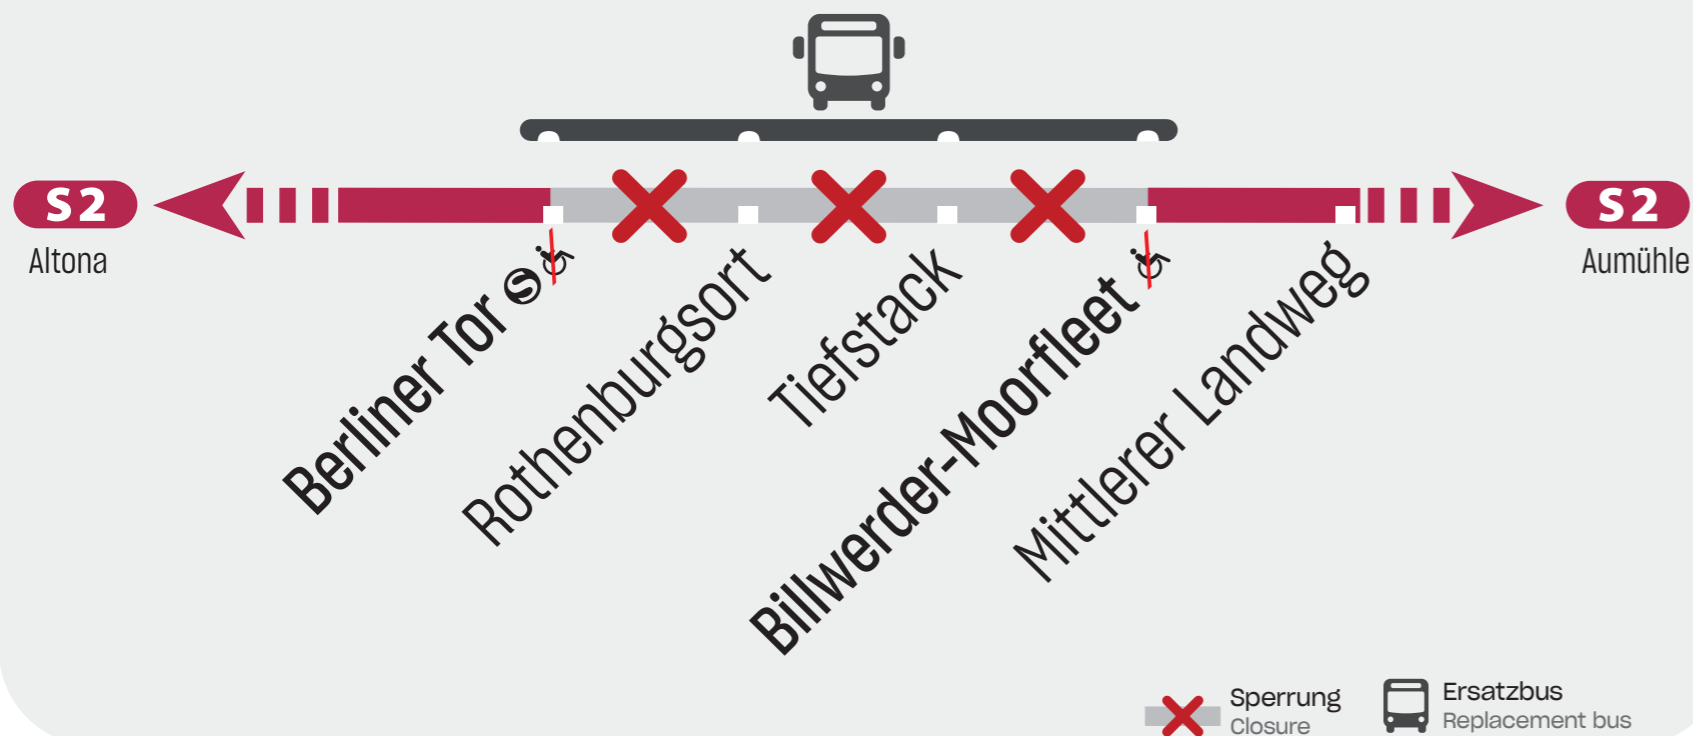

Sperrung Closure

S2

Berliner Tor ◀▶ Billwerder-Moorfleet

Die Fahrzeit kann sich um bis zu 20 Minuten verlängern.
Grund hierfür sind Gleisbauarbeiten

Journey times may be up to 20 minutes longer.
The closure is necessary because of construction work.

Sa **19.10.** 1 Uhr -
Sat 1 a.m.

Sa **02.11.24** 3 Uhr
Sat 3 a.m.

 **Busse statt S-Bahnen***
Buses instead of S-Bahn:

Berliner Tor ◀▶ Billwerder-Moorfleet

*Expressbus (tagsüber):
Berliner Tor ◀▶ Bergedorf

S2 Tagsüber nur 10-Minuten-Takt:
Billwerder-Moorfleet ◀▶ Bergedorf

Schneller mit dem RE / Faster by RE:
Bergedorf ◀▶ Hbf: **RE 1**

Alle Informationen zu unseren Baustellen
Further information on construction work
baustellen.sbahnhamburg.de