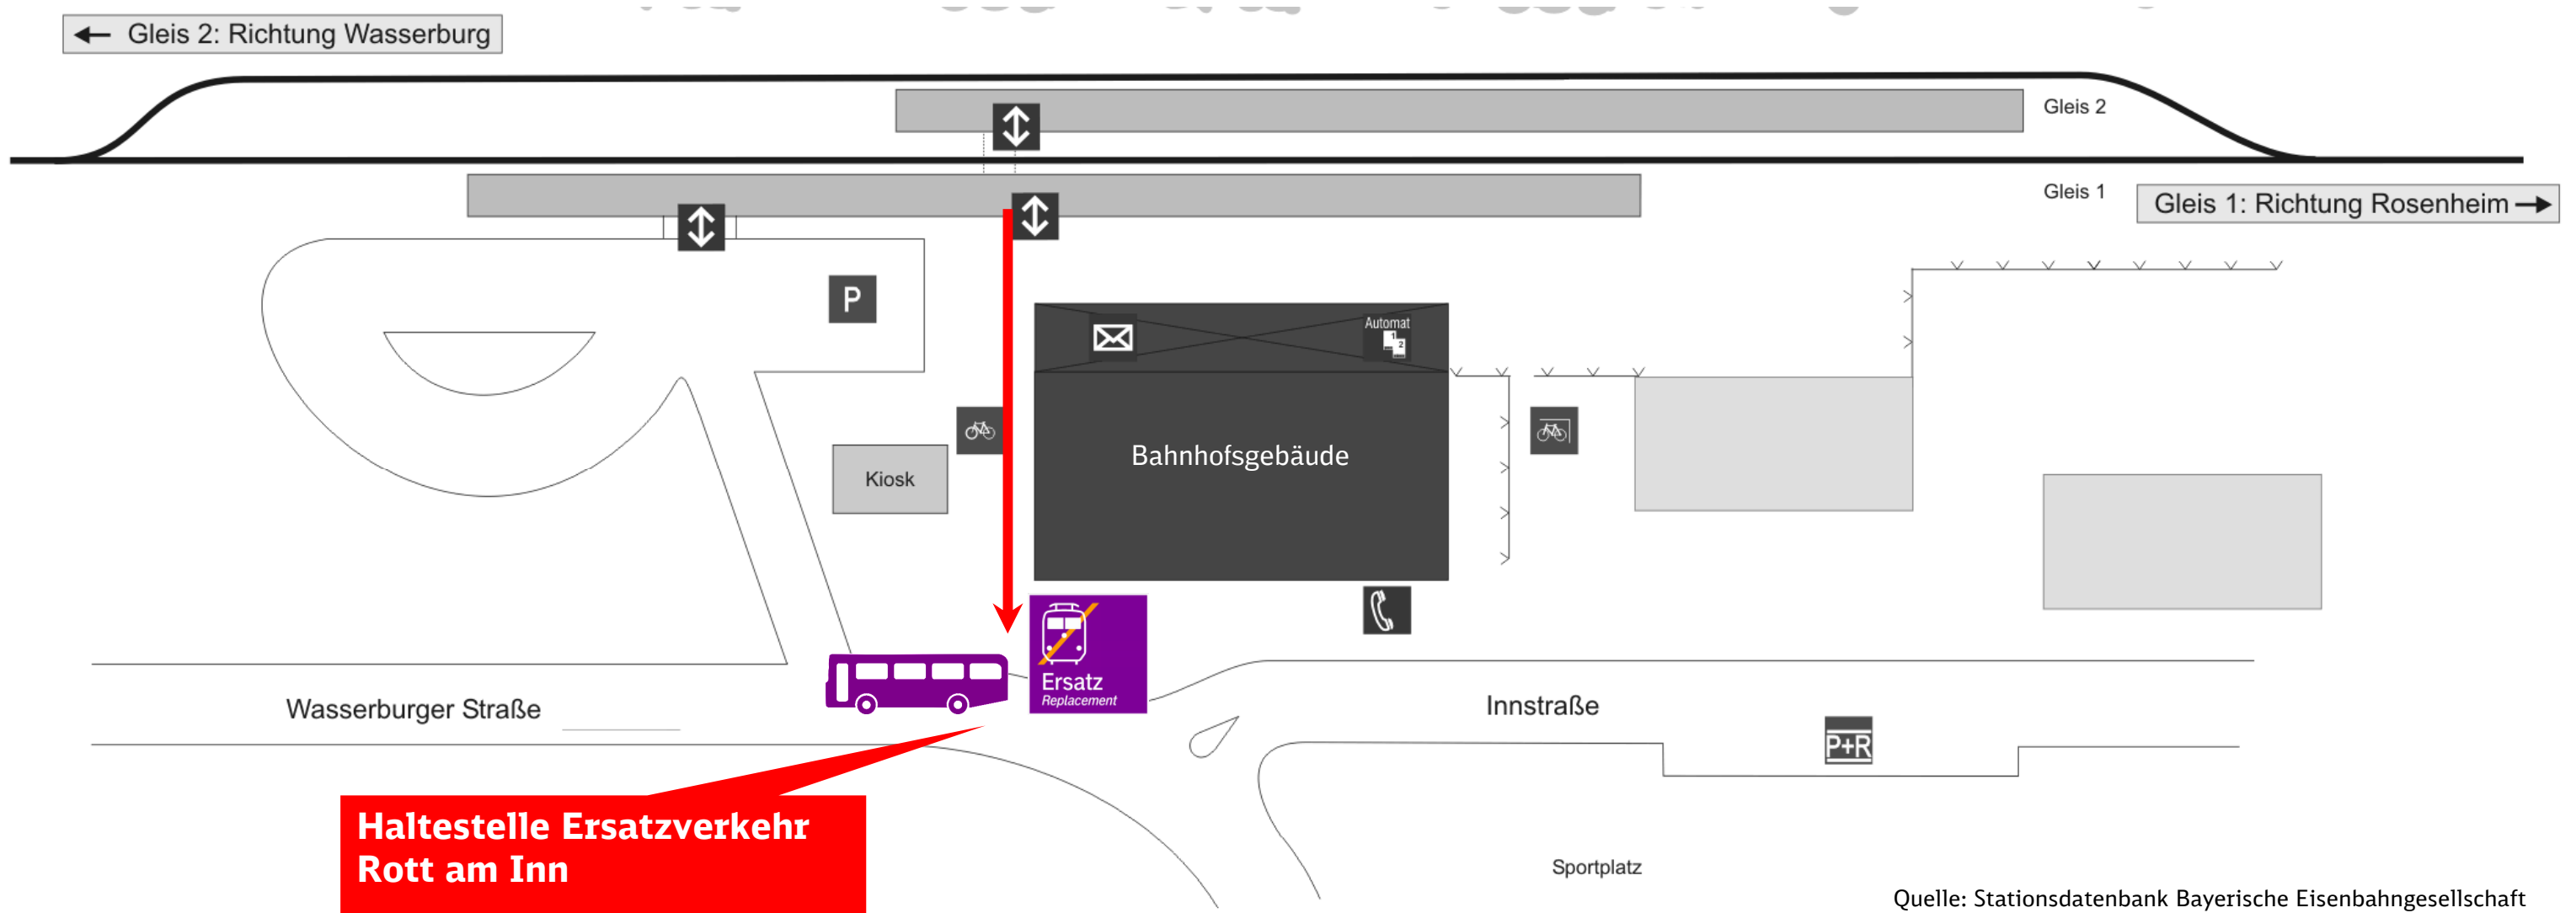

# Umgebungsplan und Haltestelle bei Ersatzverkehr

## Rott am Inn

Im Falle eines Ersatzverkehrs folgen Sie bitte dem im Umgebungsplan rot eingezeichneten Weg zur Ersatzhaltestelle.

Zukünftig erhalten Sie alle Informationen rund um Ersatzverkehre in den Informationsvitritten. Achten Sie bitte zukünftig auf das „Ersatz-Symbol“:

Für Unannehmlichkeiten bitten wir Sie um Entschuldigung und wünschen Ihnen eine gute Fahrt.

Telefonische Hotline bei Ersatzverkehr Telefon: 08631 609 157