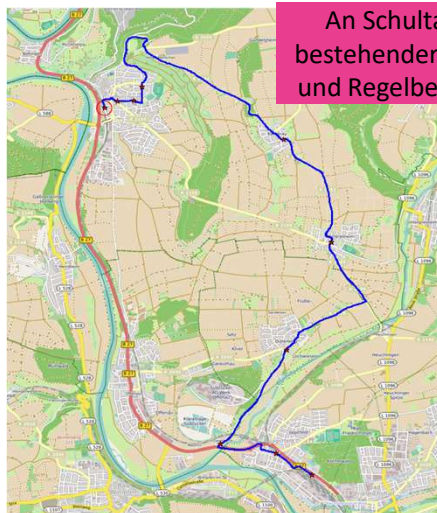

Bedienraum On-Demand Gundelsheim

System 1a+1b

+ ODV-Fläche zu System 1a+1b

System 2

Zeit	Montag – Freitag (Schultage)	Montag – Freitag (Ferien)	Wochenende & Feiertage
5 Uhr bis 17:30 Uhr	System 1a Schul- und Regelbetrieb	System 1b Regelbetrieb	System 2 ODV-Fläche 7 Uhr – 23 Uhr
	+ ODV-Fläche	+ ODV-Fläche	
17:30 Uhr bis 24 Uhr	System 2 ODV-Fläche		

In Offenau wird nur die Haltestelle Bahnhof und in Bad Friedrichshall die Haltestellen Hauptbahnhof sowie Friedrichsplatz/Ärztehaus durch die On-Demand Shuttle bedient. Diese Halte können Sie als Ankunft und Abfahrt buchen. Innerstädtischer Verkehr ist nicht möglich. Bitte nutzen Sie hierfür den Stadtverkehr bzw. die bekannten Buslinien. Wo Linienverkehr durch Schienen- und Busverbindungen (602 + 604) angeboten sind, ist kein OD-Shuttle buchbar, da keine Parallelbedienung erlaubt ist.

ODV= On-Demand-Verkehr