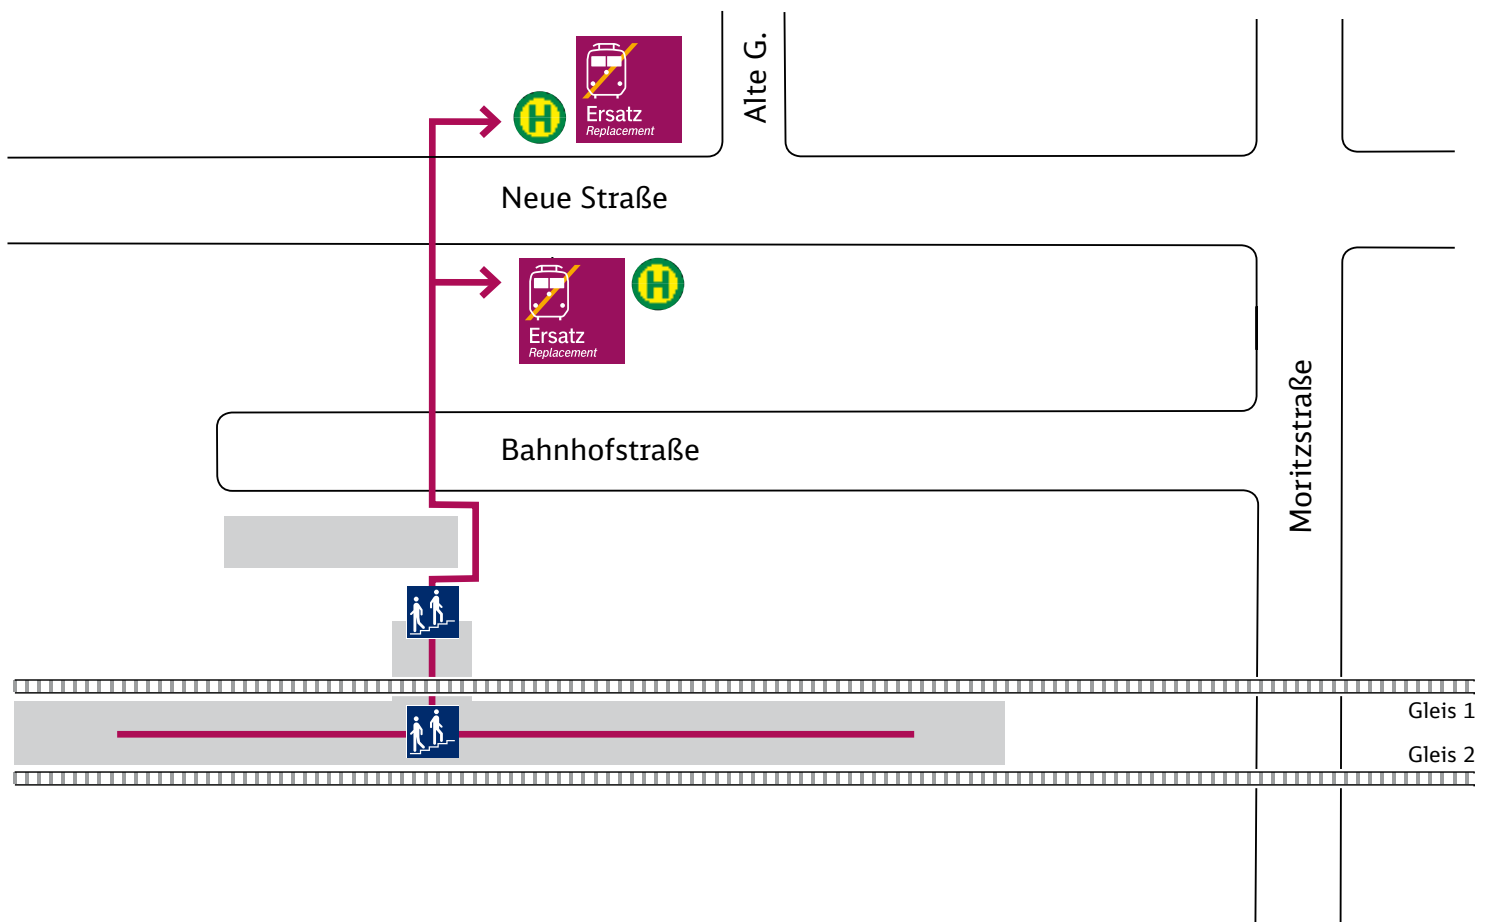

Ihr Weg zur Ersatzhaltestelle

Bad Gandersheim

← Kreiensen/Göttingen

Bad Harzburg →

Haltestelle: Bad Gandersheim

Wegbeschreibung:

Der Ersatzverkehr befindet sich in der Neuen Straße.

Zeichenerklärung: → Fußweg/Durchgang

Treppe

Haltestelle: Bus Ersatzverkehr