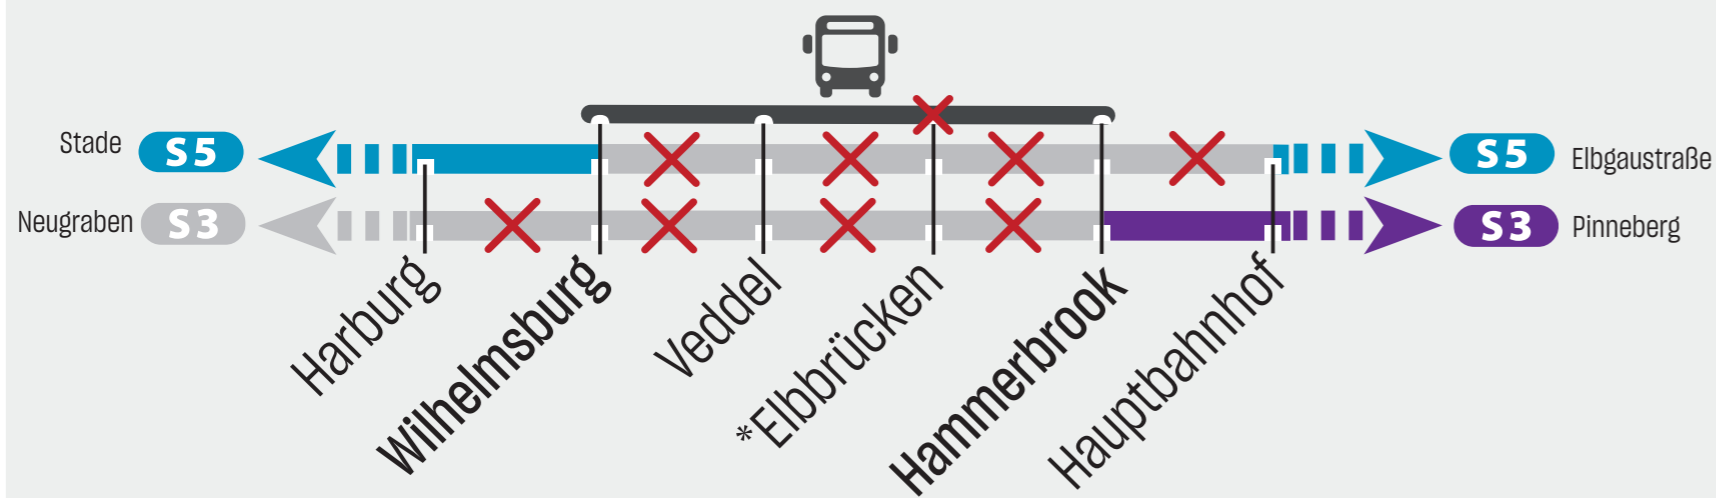

Sperrung Closure

S3

S5

Wilhelmsburg ◄► Hammerbrook

Kein Halt in Elbrücken! / No stop at Elbrücken!

Sperrung
Closure Ersatzbus
Replacement bus

Die Fahrzeit kann sich um bis zu 20 Minuten verlängern. Journey times may be up to 20 minutes longer.
Grund hierfür sind Gleisbauarbeiten The closure is necessary because of construction work.

Mo **25.11. +**
Mon
Di **26.11.24**
Tue

je ca. 21 Uhr – Betriebsende
each approx. 9 p.m. – close of service

Busse statt S-Bahn* /
Buses instead of S-Bahn:

Wilhelmsburg ◄► Hammerbrook

Fährt nur / Only runs:

S3 Hammerbrook ◄► Pinneberg

S5 Stade ◄► Wilhelmsburg + Hbf ◄► Elbgaustraße

Schneller mit der RB / RE / Faster by RB / RE:
RB 31, 41 / RE 3, 4: Harburg ◄► Hbf

Parallele Bauarbeiten / Busse statt S-Bahn:
25.11. + 26.11. (je ab 21 Uhr)

S5 Stade ◄► Neugraben

Weitere Informationen zu den Baumaßnahmen
Further information on construction work
baustellen.sbahn hamburg.de