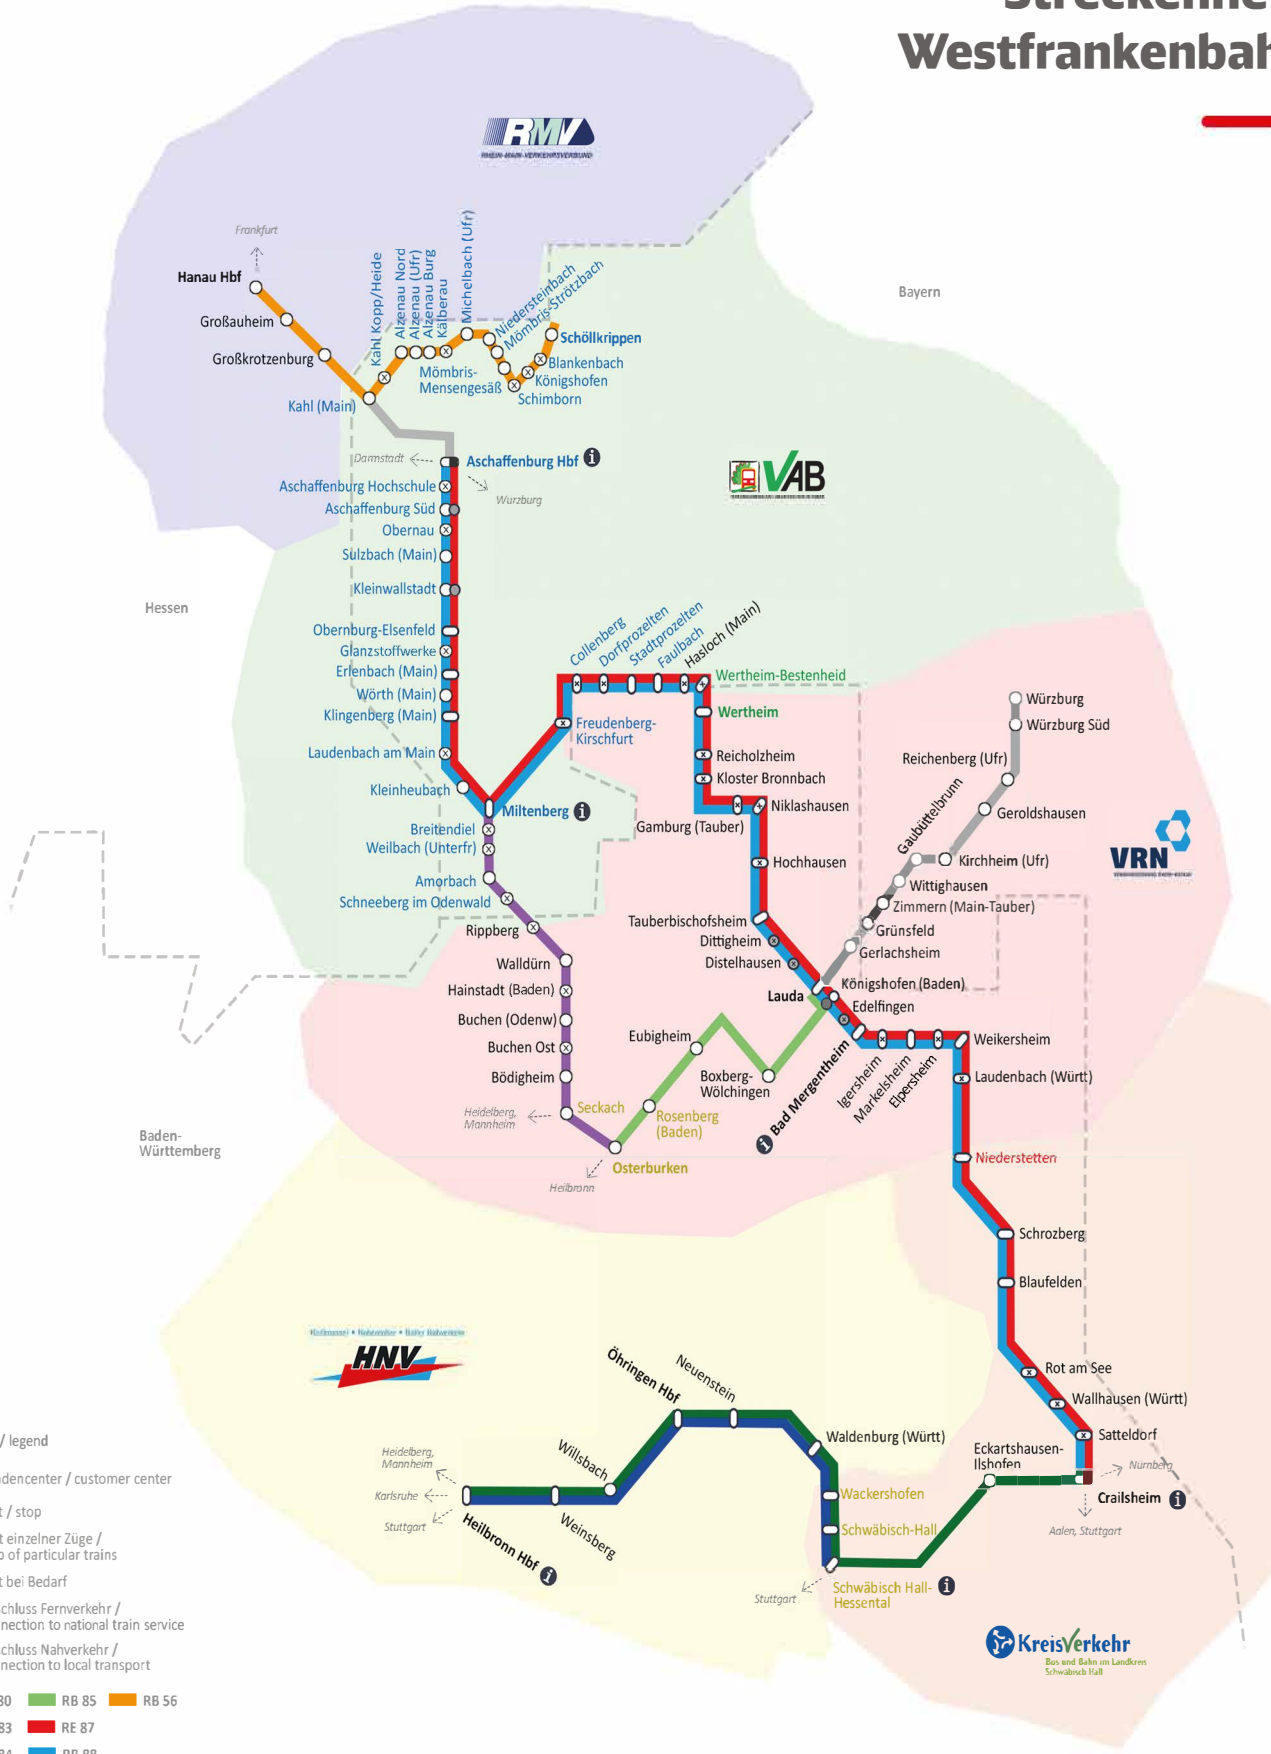

Streckennetz Westfrankenbahn

Legende / legend

- i** Kundencenter / customer center
- Halt / stop
- Halt einzelner Züge / stop of particular trains
- ⊗** Halt bei Bedarf
- i** Anschluss Fernverkehr / connection to national train service
- Anschluss Nahverkehr / connection to local transport

- RE 80
- RB 85
- RB 56
- RB 83
- RE 87
- RB 84
- RB 88

Busergänzungsverkehr ab dem letzten Zug am Abend bis 24 Uhr auf folgenden Teilstrecken:
 Wertheim - Lauda
 Lauda - Schrozberg
 Schrozberg - Crailsheim

RMV/VAB Übergangstarif
 HNV Übergangstarif
 VRN Tarif
 VAB Tarif