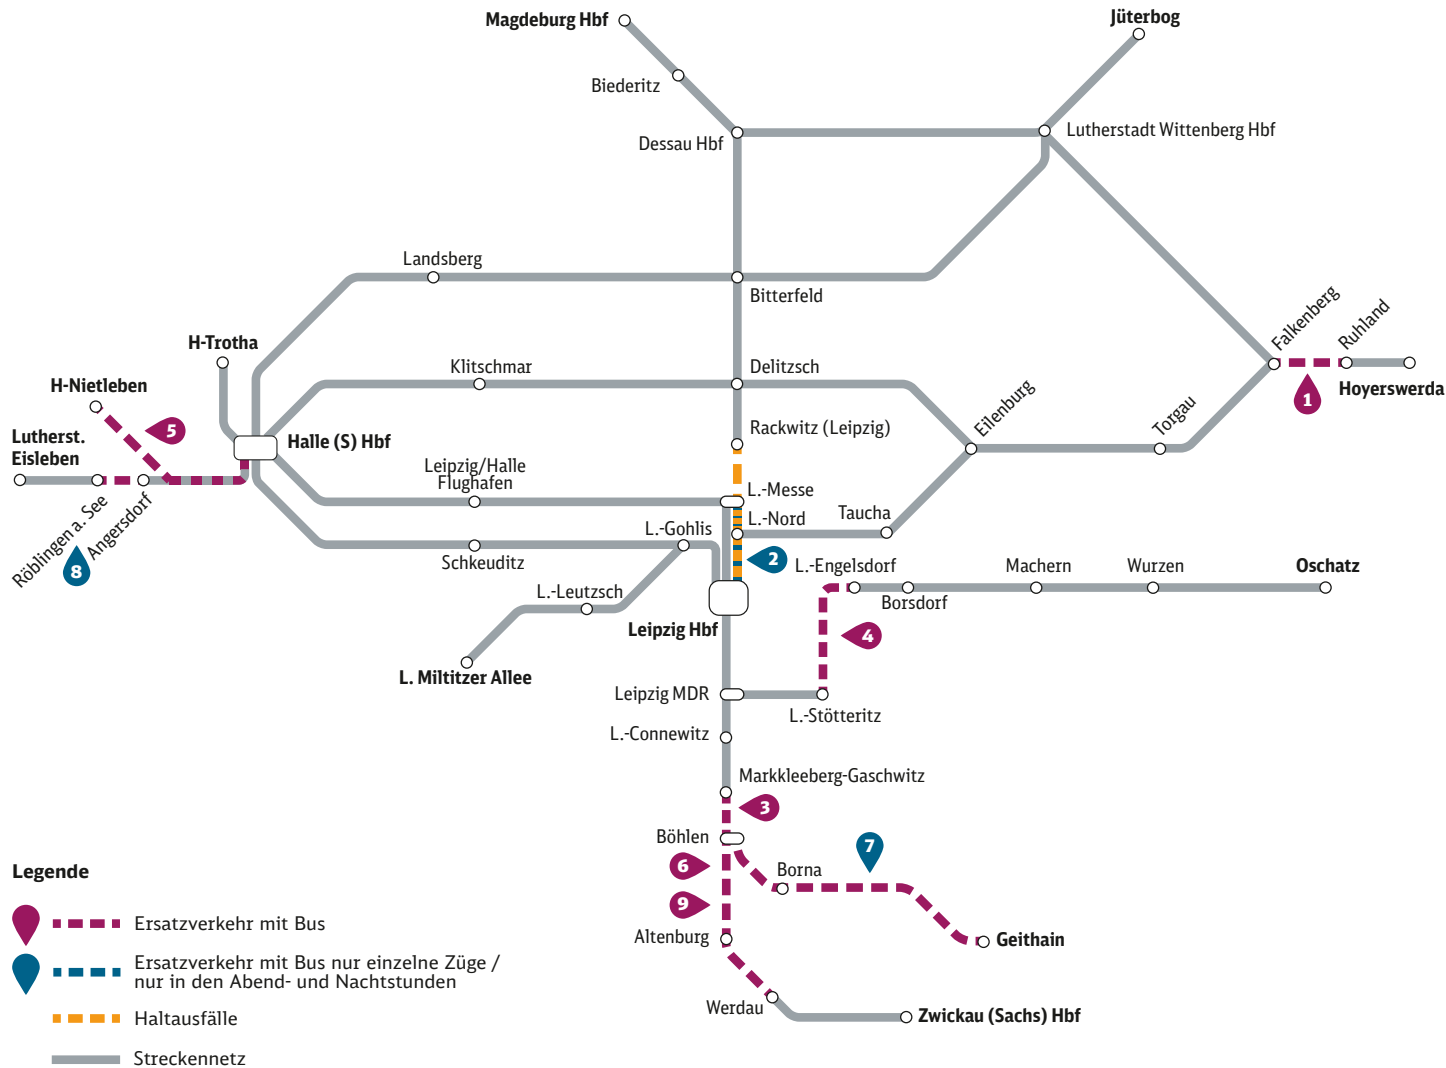

Fahrplanänderungen im Mai

Legende

- Ersatzverkehr mit Bus
- Ersatzverkehr mit Bus nur einzelne Züge / nur in den Abend- und Nachtstunden
- Haltausfälle
- Streckennetz

Ausfall und Ersatzverkehr mit Bus

Achten Sie auf dieses Symbol, das Ihnen die Orientierung erleichtert. Alle Ersatzbusse und Haltestellen sind damit gekennzeichnet.

Sehr geehrte Fahrgäste,

wegen Bauarbeiten kommt es im Mitteldeutschen S-Bahn-Netz zu folgenden Ausfällen mit Ersatzverkehr mit Bus (Auszug):

1. **1 bis 5. Mai (4 Uhr); 9. – 26. Mai, jeweils Mo (22 Uhr) – Do (4 Uhr); 27. Mai – 20. Juni, jeweils Fr (22 Uhr) – Mo (4 Uhr)**
     Ruhland ◄► Falkenberg (Elster)
  2. **2 bis 8./9. Juli, jeweils 21 Uhr – 4.40 Uhr**
     Halt entfällt in Leipzig Nord, Leipzig Essener Straße und Leipzig Messe
     Leipzig Messe ◄► Leipzig Hbf
  3. **3 4. Mai (22 Uhr) – 9. Mai (4 Uhr)**
     M.-Gaschwitz/Böhlen (Leipzig) ◄► Gößnitz
     M.-Gaschwitz/Böhlen (Leipzig) ◄► Geithain
  4. **4 7. Mai – 11. Juni nur Sa, jeweils 0.30 Uhr – 16 Uhr**
     Leipzig-Stötteritz ◄► Leipzig-Engelsdorf
     Umleitung Leipzig Hbf ◄► Leipzig-Engelsdorf
  5. **5 9. Mai – 3. Juni Mo – Sa, jeweils 8.30 Uhr – 16.30 Uhr**
     Halle-Nietleben ◄► Halle (Saale) Hbf
  6. **6 9. Mai (4 Uhr) – 28. Mai (20 Uhr)**
     Regis-Breitingen ◄► Altenburg/Gößnitz
  7. **7 16. Mai – 28. Mai, jeweils 22 Uhr – 4 Uhr**
     Böhlen (Leipzig) ◄► Borna/Geithain
  8. **8 21. Mai, 0.10 Uhr – 1.15 Uhr**
     Angersdorf ◄► Röbblingen am See
  9. **9 28. Mai (20 Uhr) – 8. Juni (20 Uhr)**
     Regis-Breitingen ◄► Altenburg/Werdau
2. **i bis Oktober verschiedene Sperrungen**
   Böhlen (Leipzig) ◄► Zwickau (Sachs) Hbf
   umfangreiche Fahrplanänderungen mit Ausfällen und Ersatzverkehr