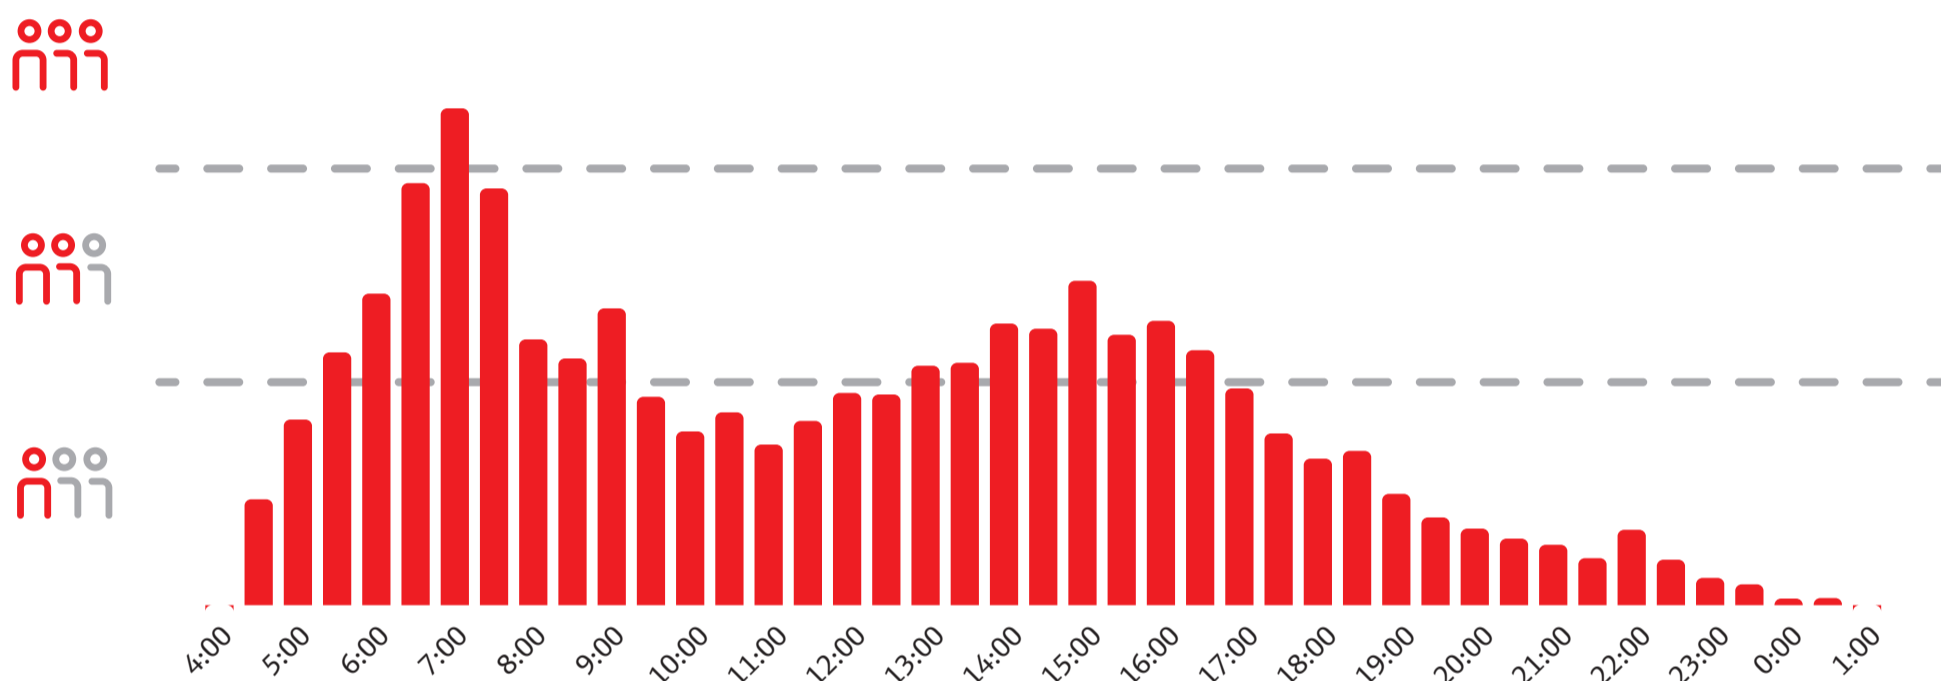

# Auslastung Ihrer S-Bahn

In Richtung **Dresden Hbf** erwarten wir für Ihre S-Bahnen montags – freitags (Schulzeit) folgende Auslastung:

In Richtung **Pirna** erwarten wir für Ihre S-Bahnen montags – freitags (Schulzeit) folgende Auslastung: