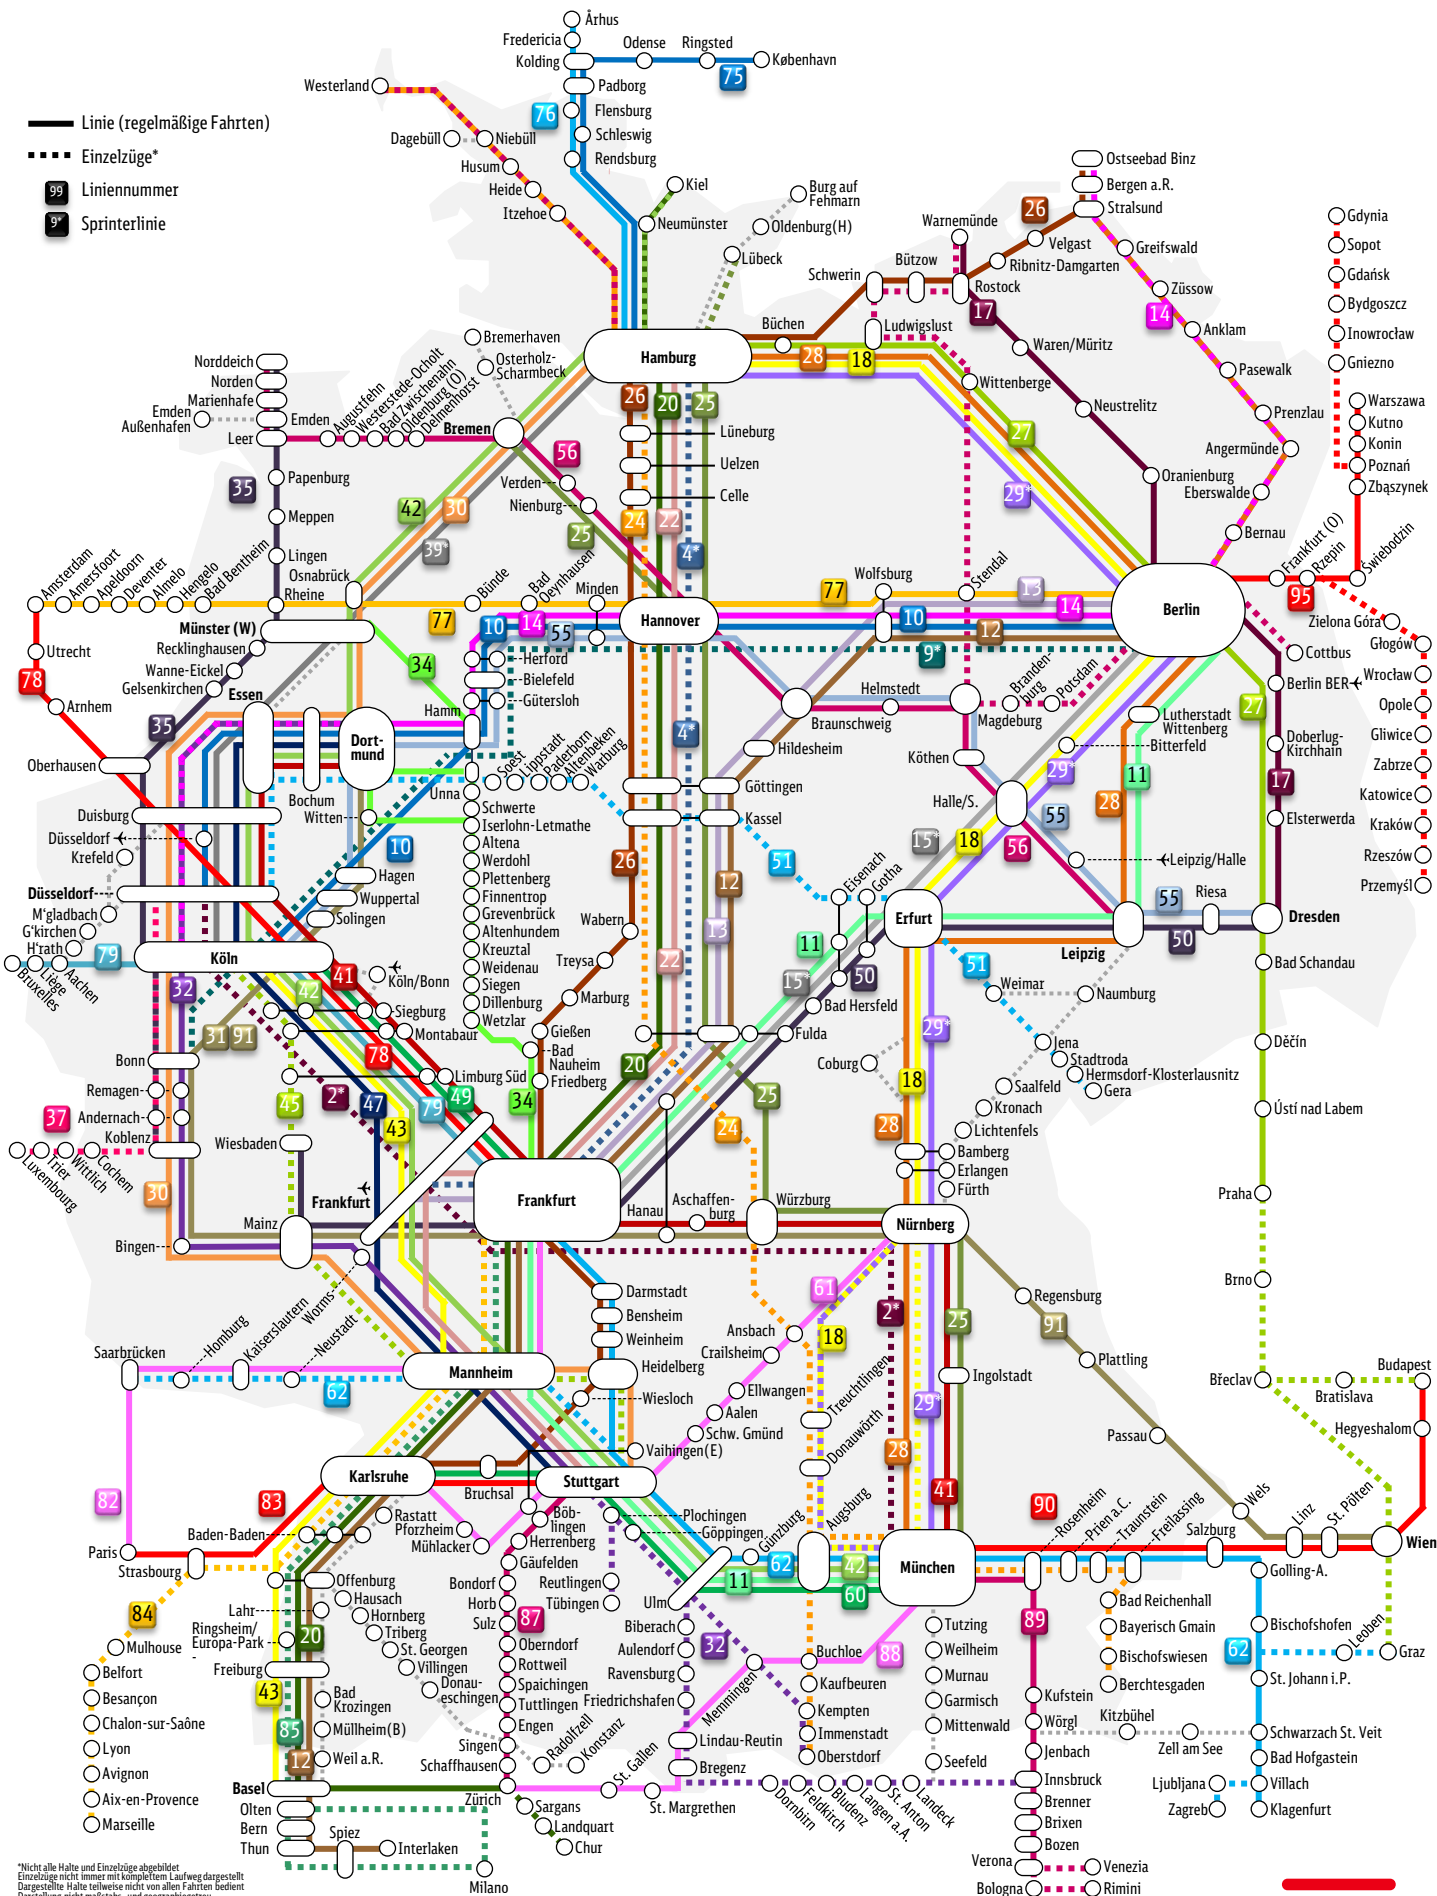

ICE/IC Liniennetz

Fahrplan 2022 | Stand 12/2021

— Linie (regelmäßige Fahrten)

⋯ Einzelzüge*

99 Liniennummer

9[*] Sprinterlinie