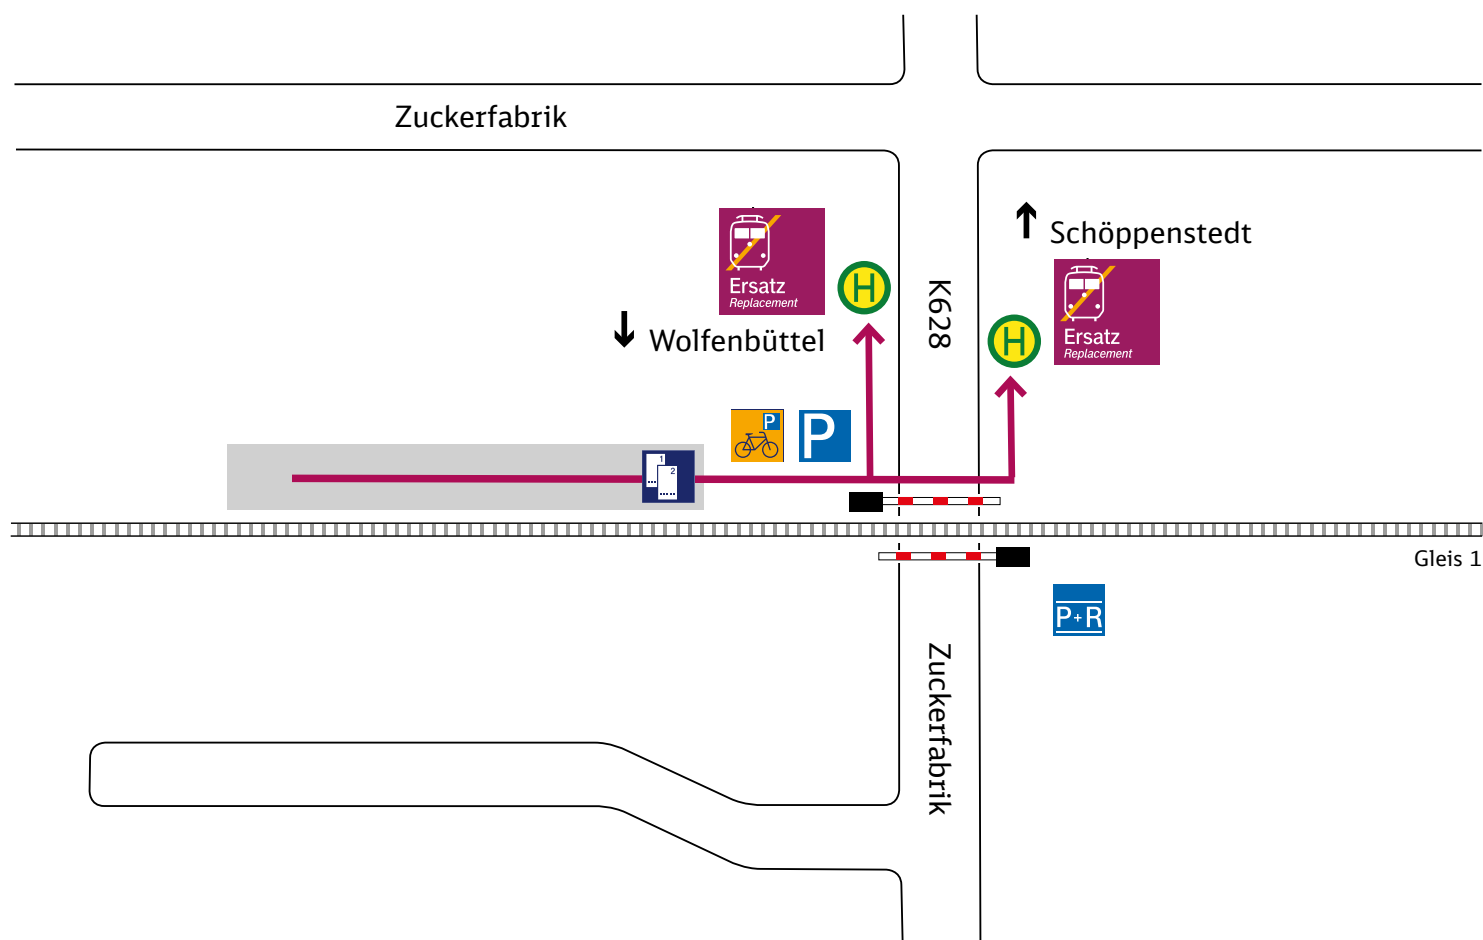

Ihr Weg zur Ersatzhaltestelle

Dettum

← Braunschweig

Schöppenstedt →

Zuckerfabrik

Haltestelle: Dettum

Wegbeschreibung:

Die Ersatzhaltestelle für den Schienenersatzverkehr befindet an der vorhandenen Bushaltestelle Bhf. Dettum (Direkt am Haltepunkt)

Zeichenerklärung: → Fußweg/Durchgang

Haltestelle: Bus Ersatzverkehr