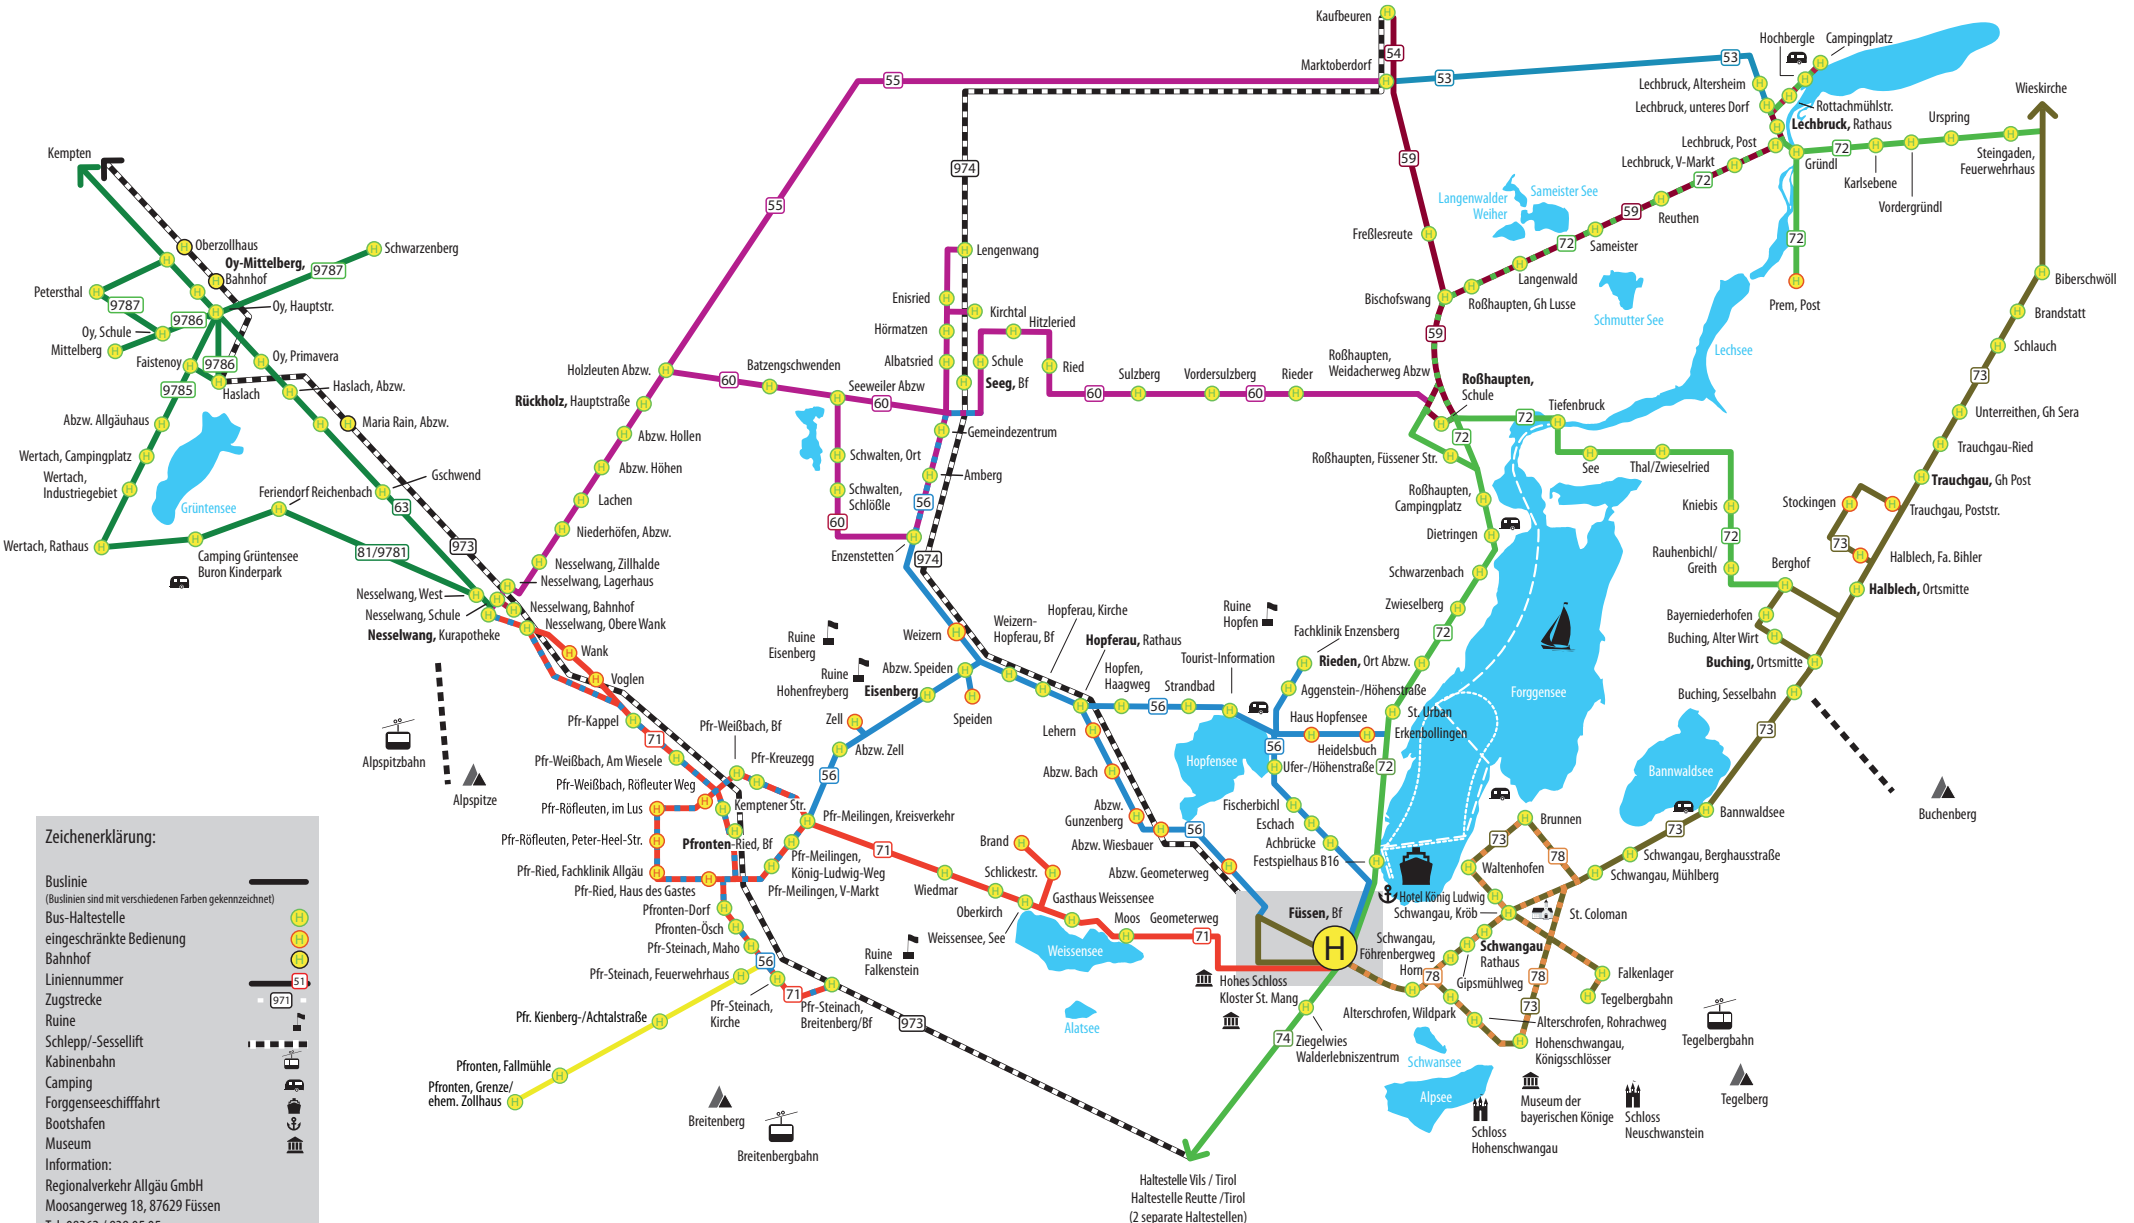

Streckenübersicht mit Liniennummern

Zeichenerklärung:

- Buslinie (Buslinien sind mit verschiedenen Farben gekennzeichnet)
- Bus-Haltestelle
- eingeschränkte Bedienung
- Bahnhof
- Liniennummer
- Zugstrecke
- Ruine
- Schlepp-/Sessellift
- Kabinenbahn
- Camping
- Forggenseeschifffahrt
- Bootschiffahrt
- Museum
- Information:
- Regionalverkehr Allgäu GmbH
- Moosangerweg 18, 87629 Füssen
- Tel: 08362 / 939 05 05
- Fax: 08362 / 921 446