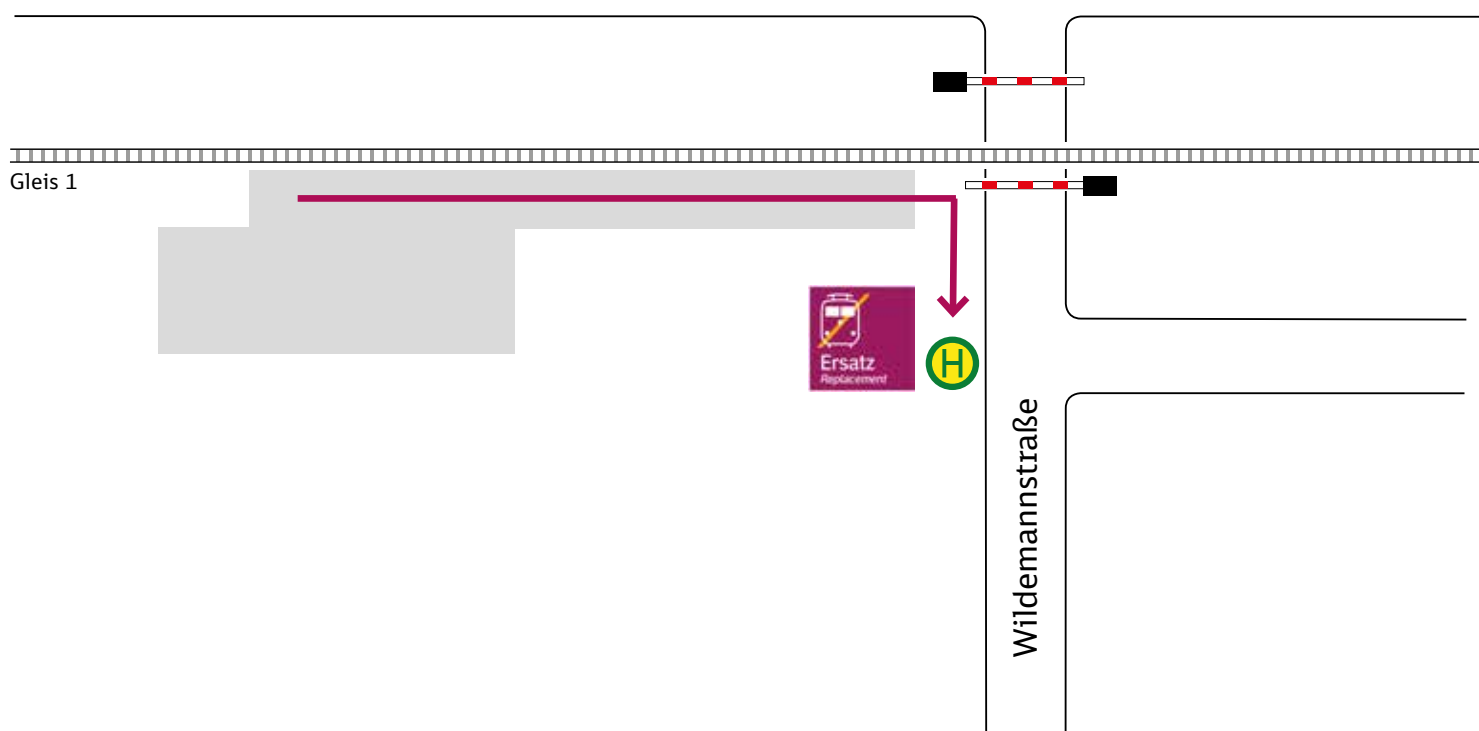

Ihr Weg zur Ersatzhaltestelle

Münchehof (Harz)

← Braunschweig

Herzberg/Harz →

Haltestelle: Münchehof Bahnhof (Wildemannstraße)

Wegbeschreibung:

Der Ersatzverkehr mit Bussen befindet sich an der vorhandenen Bushaltestelle in der Wildemannstraße.

Zeichenerklärung: → Fußweg/Durchgang

Haltestelle: Bus Ersatzverkehr