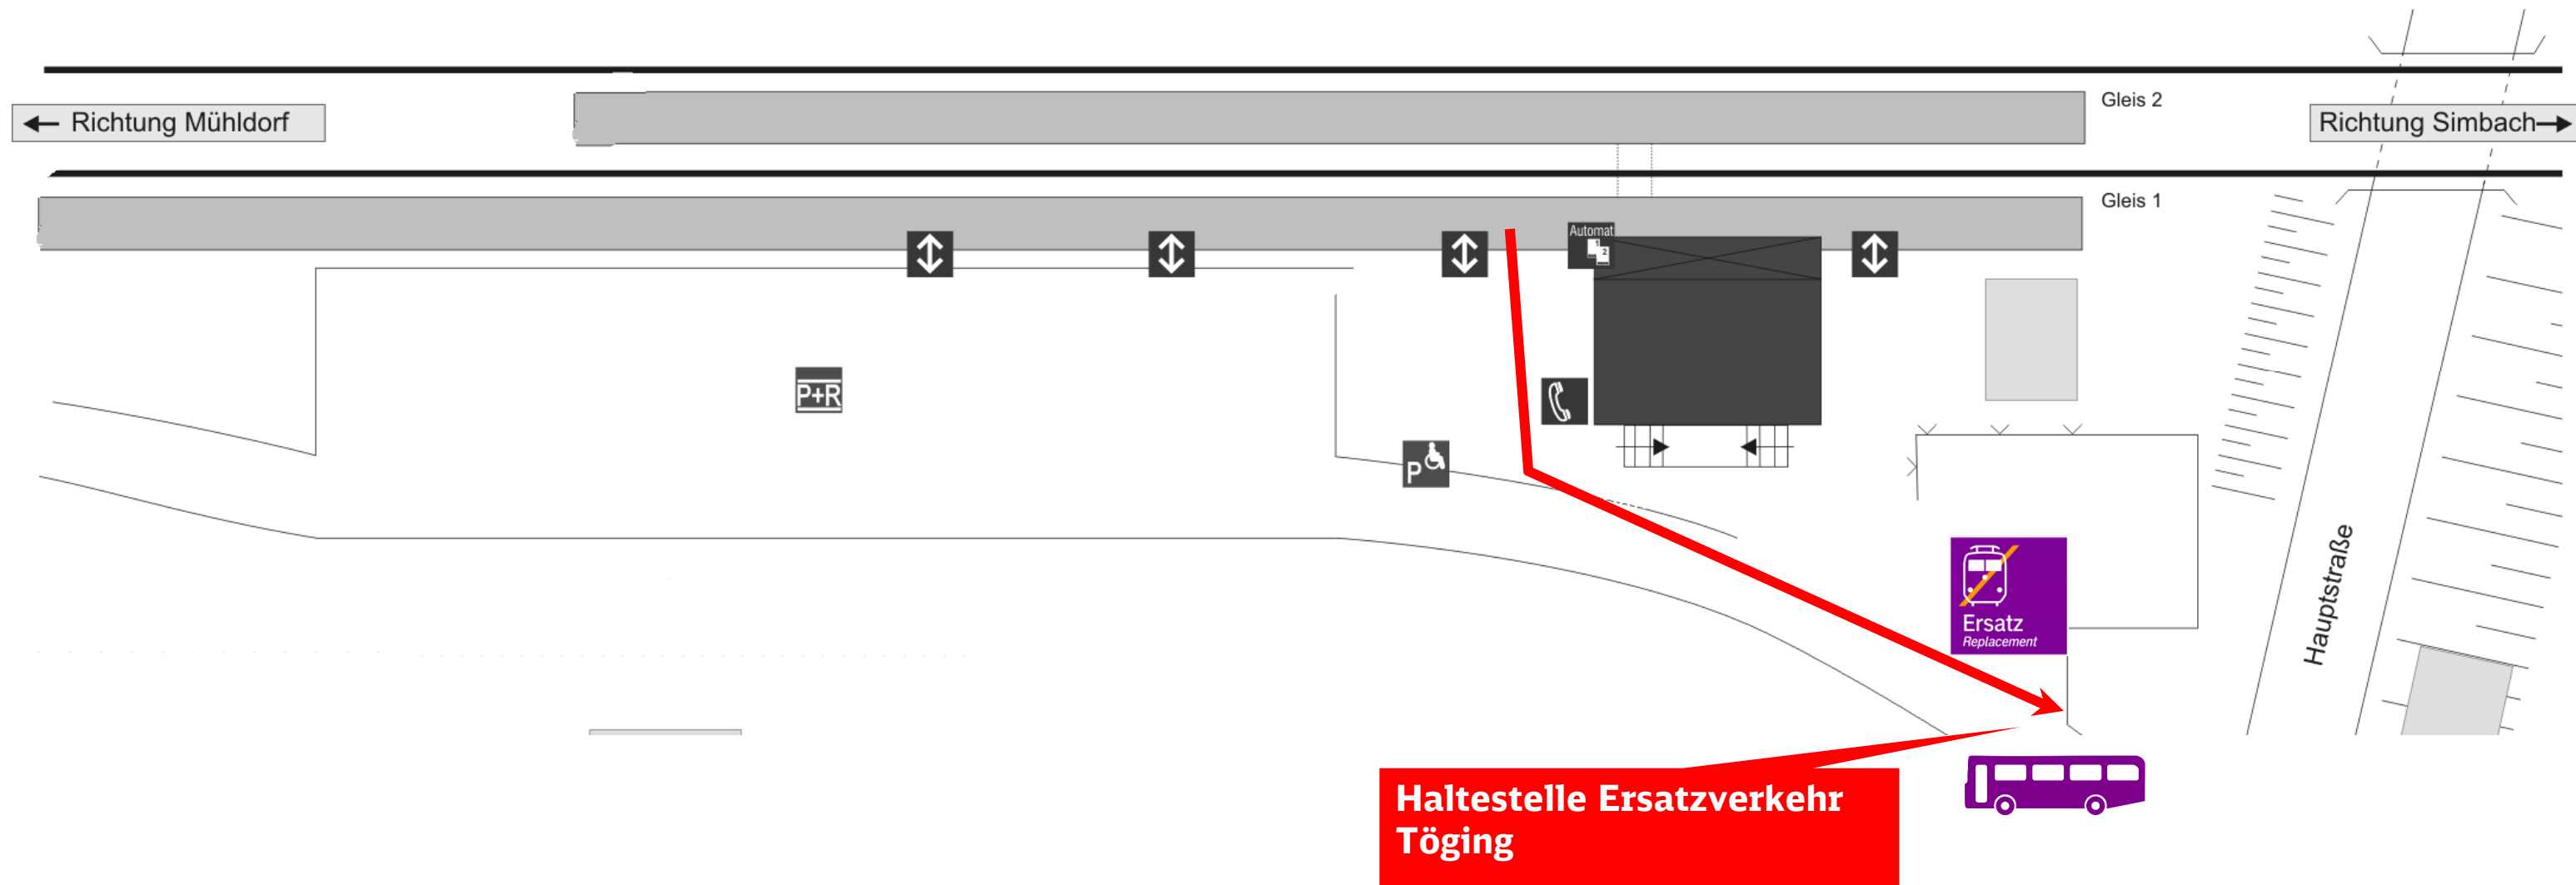

Umgebungsplan und Haltestelle bei Ersatzverkehr

Töging

Quelle: Stationsdatenbank Bayerische Eisenbahngesellschaft

Im Falle eines Ersatzverkehrs folgen Sie bitte dem im Umgebungsplan rot eingezeichneten Weg zur Ersatzhaltestelle.

Zukünftig erhalten Sie alle Informationen rund um Ersatzverkehre in den Informationsvitritten. Achten Sie bitte zukünftig auf das „Ersatz-Symbol“:

Für Unannehmlichkeiten bitten wir Sie um Entschuldigung und wünschen Ihnen eine gute Fahrt.

Telefonische Hotline bei Ersatzverkehr Telefon: 08631 – 609 517