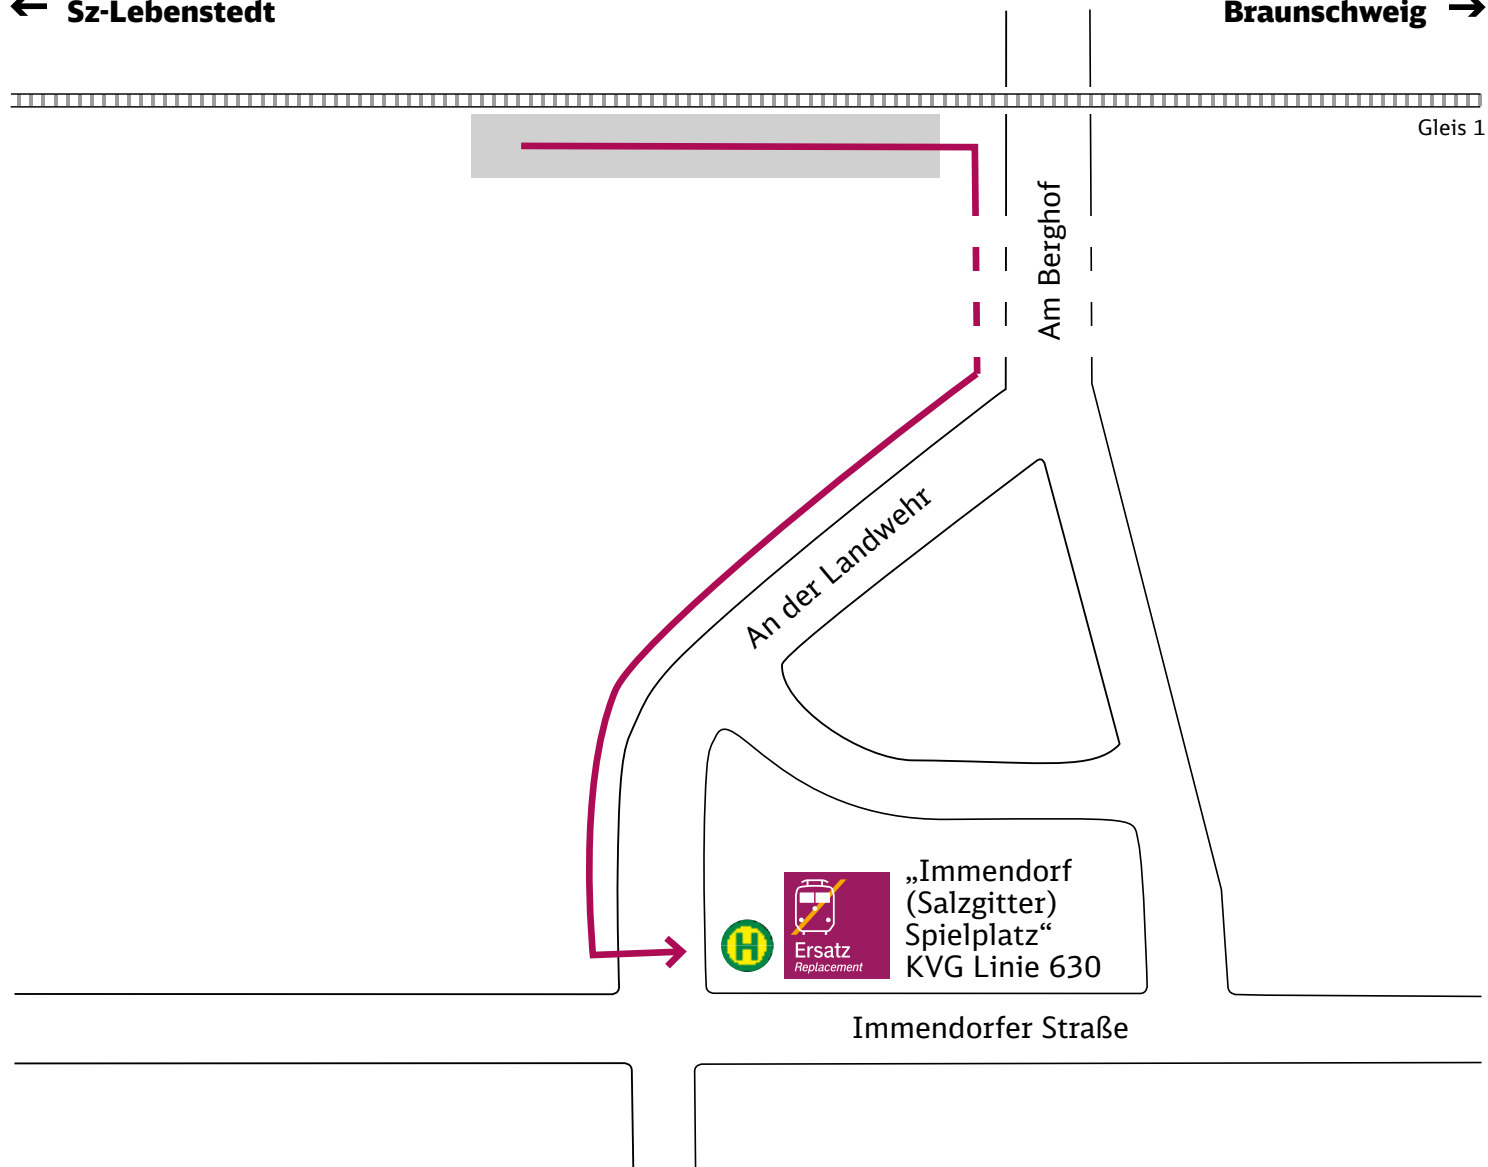

Ihr Weg zur Ersatzhaltestelle

Salzgitter-Immendorf

← Sz-Lebenstedt

Braunschweig →

Haltestelle: „Immendorf (Salzgitter) Spielplatz“, KVG Linie 630

Wegbeschreibung:

Der Ersatzverkehr mit Bussen befindet sich in der Immendorfer Straße.

Zeichenerklärung: → Fußweg/Durchgang

--- → Weg vereinfacht, nicht in maßstabsgerechter Länge dargestellt

Haltestelle: Bus Ersatzverkehr