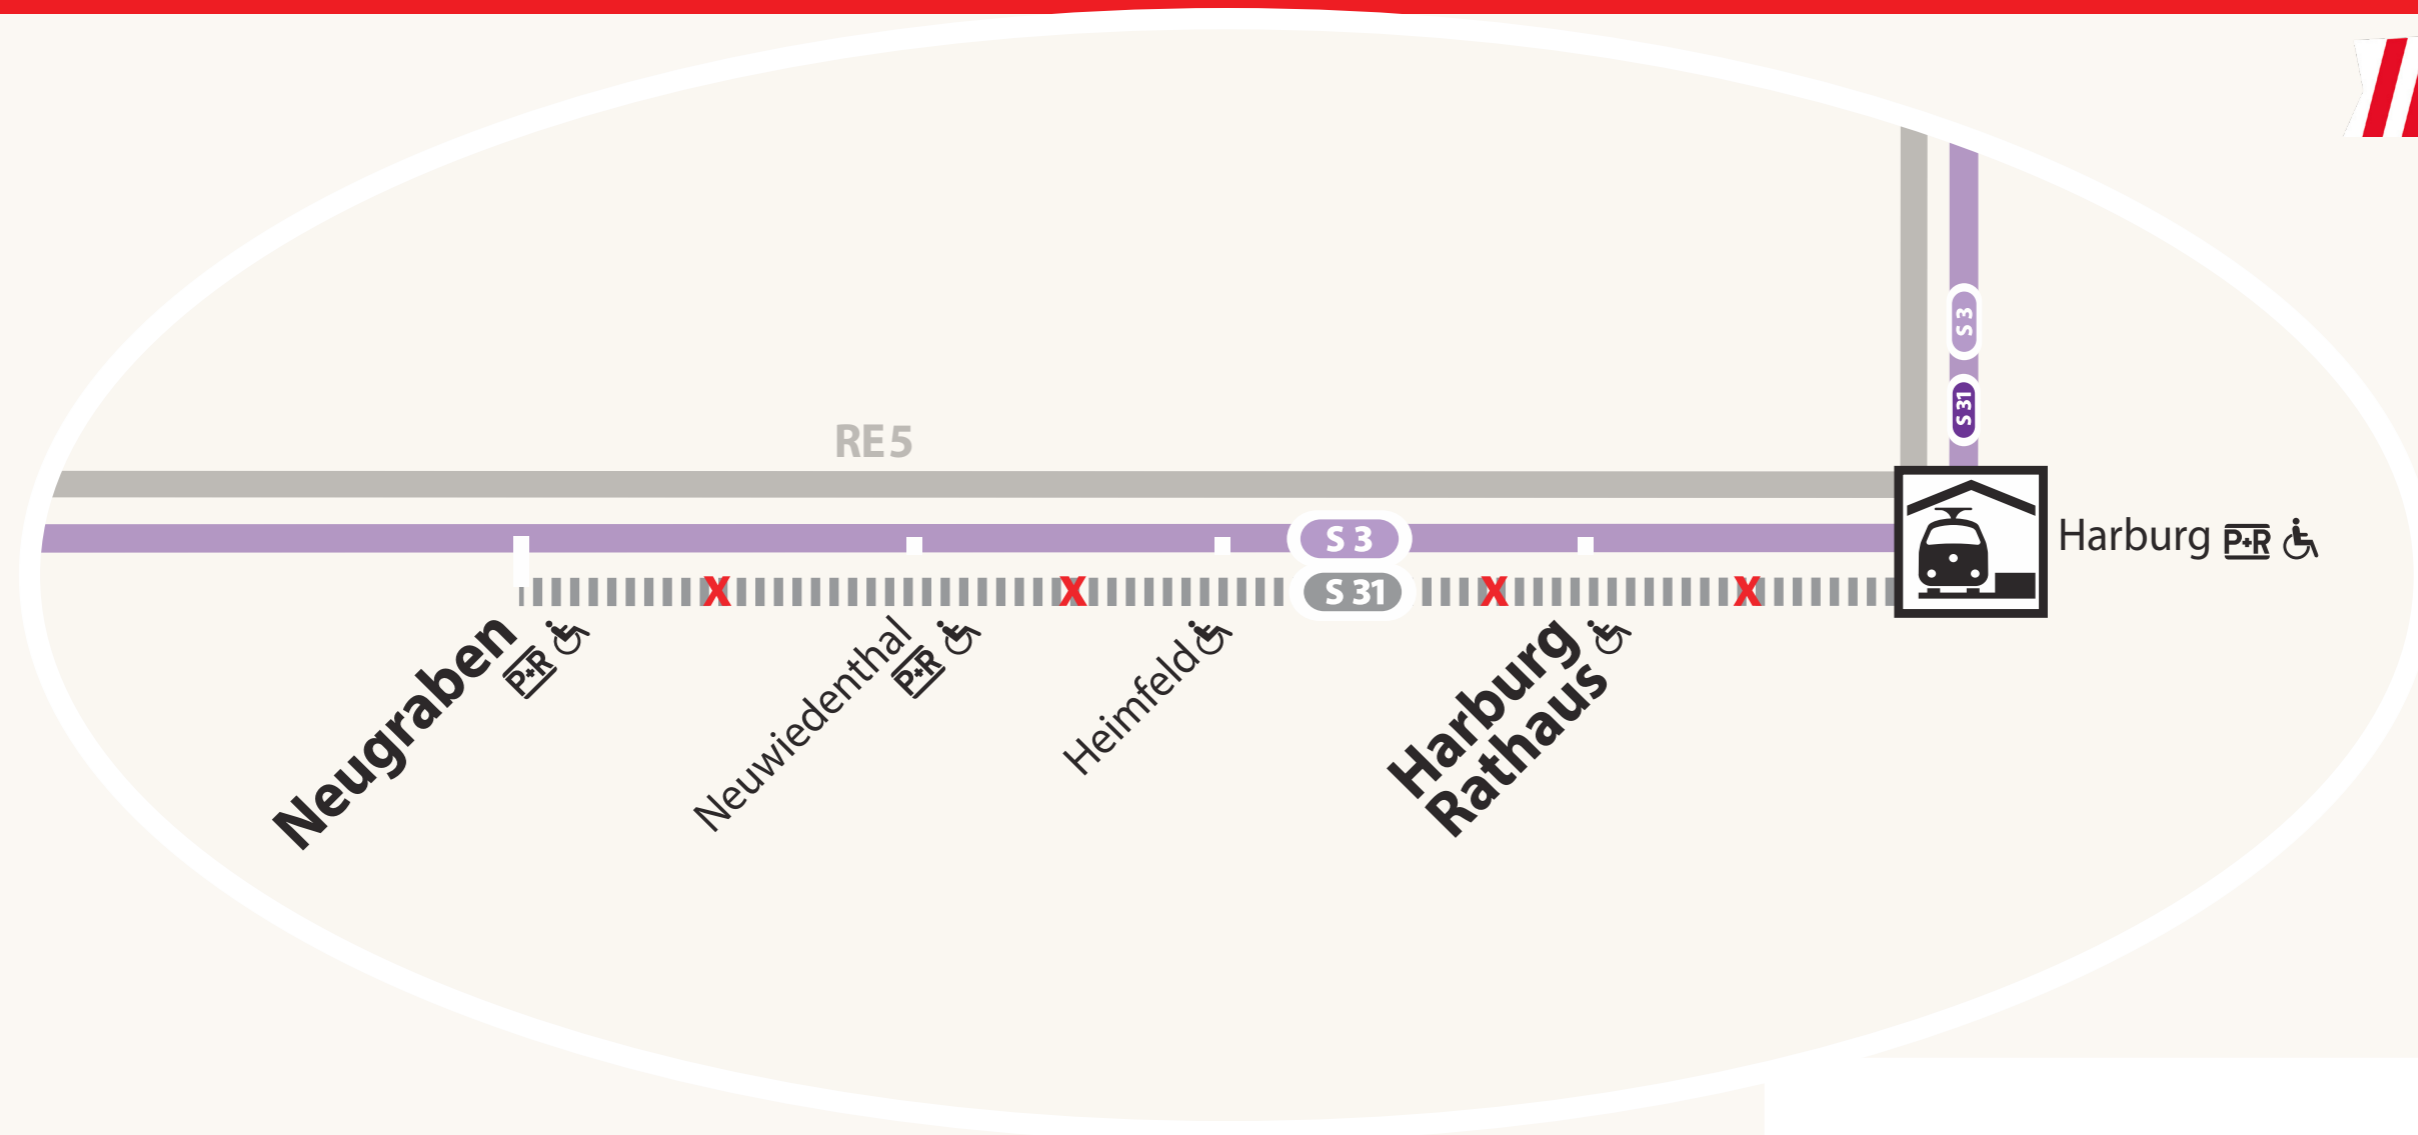

S 31

Sperrung Gleis 1 in Neugraben

Erneuerung Bahnsteigoberfläche *renewal of the platform surface*

Mo., 18.10. – Fr., 29.10.2021

Wir bauen 
für Hamburg

Die Reisezeit kann sich um bis zu 10 Minuten verlängern.
The travel time can be extended up to 10 minutes.

S 31 Ausfall Neugraben ↔ Harburg Rathaus

Weitere Infos unter:

🌐 baustellen.sbahn.hamburg.de
☎ 040 - 39 18 4385

🌐 www.hvv.de
🐦 [sbahn.hamburg](https://twitter.com/sbahn.hamburg)