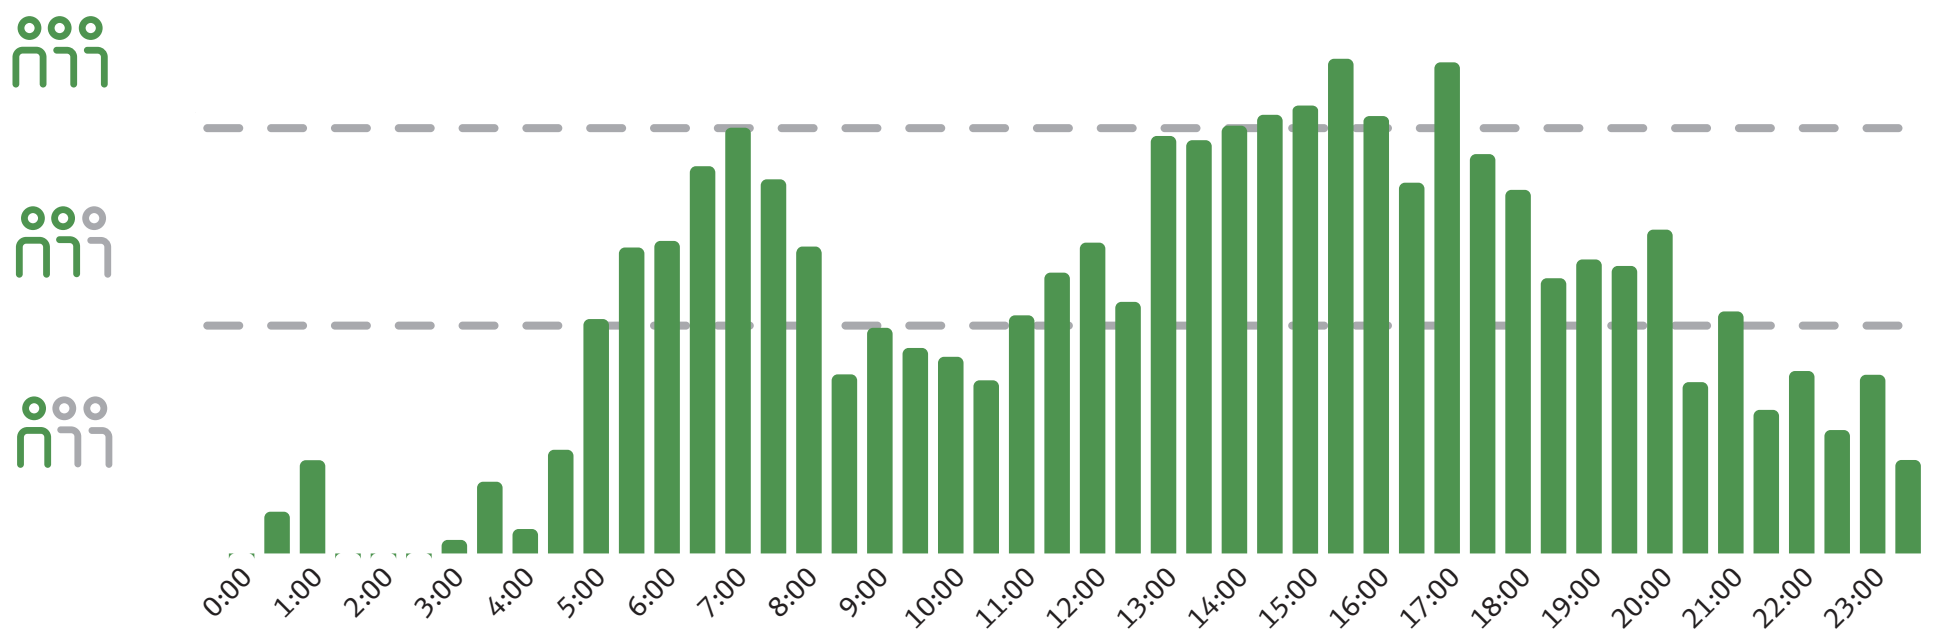

# Auslastung Ihrer S-Bahn

In Richtung **Halle / Bitterfeld / Eilenburg** erwarten wir für Ihre S-Bahnen montags – freitags an dieser Station folgende Auslastung:

In Richtung **Zwickau (Sachs) / Geithain / Wurzen** erwarten wir für Ihre S-Bahnen montags – freitags an dieser Station folgende Auslastung: