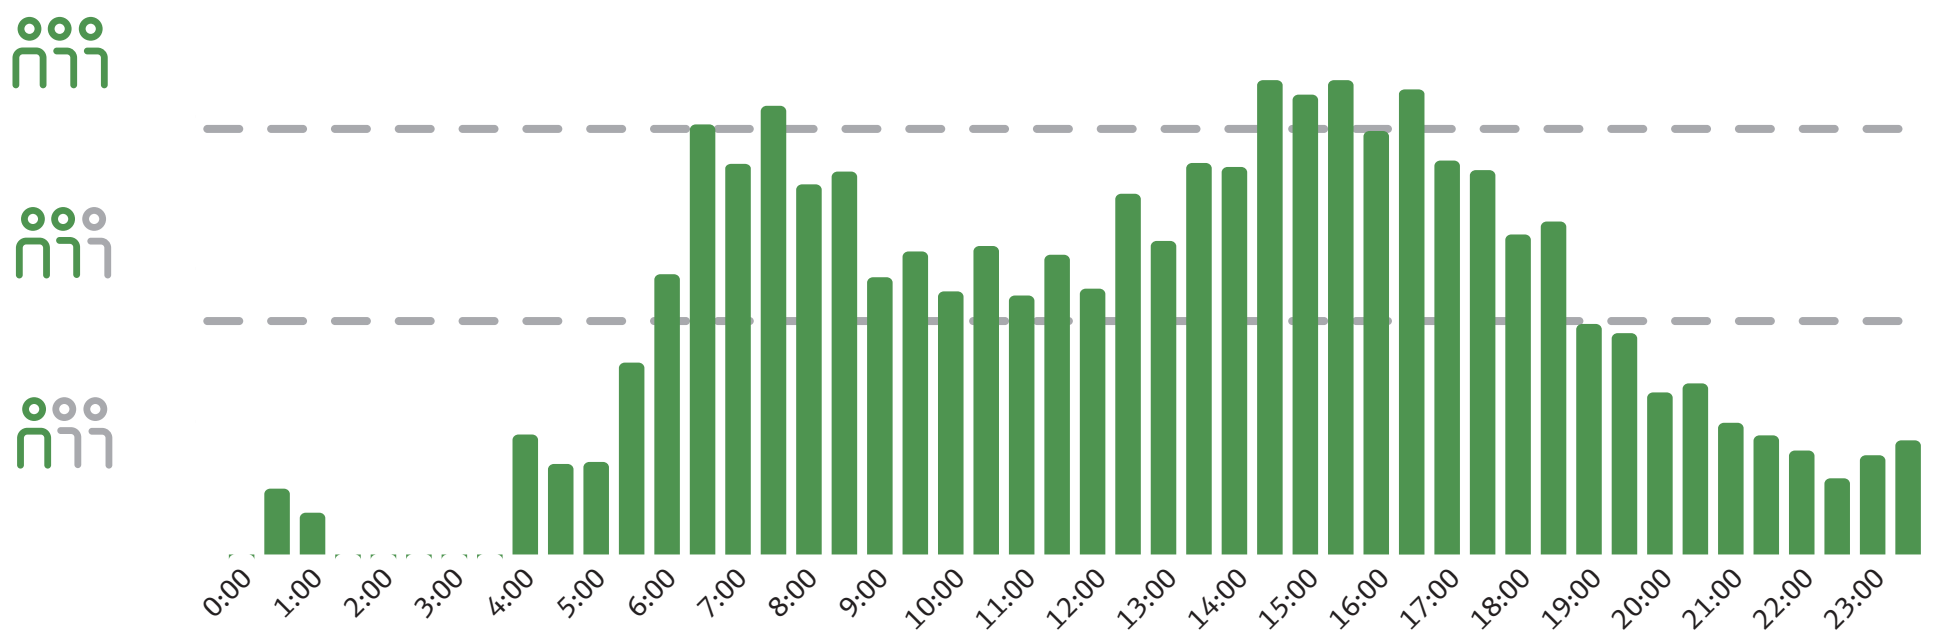

# Auslastung Ihrer S-Bahn

In Richtung **Halle / Bitterfeld / Eilenburg** erwarten wir für Ihre S-Bahnen montags – freitags an dieser Station folgende Auslastung:

In Richtung **Zwickau (Sachs) / Geithain / Wurzen** erwarten wir für Ihre S-Bahnen montags – freitags an dieser Station folgende Auslastung: