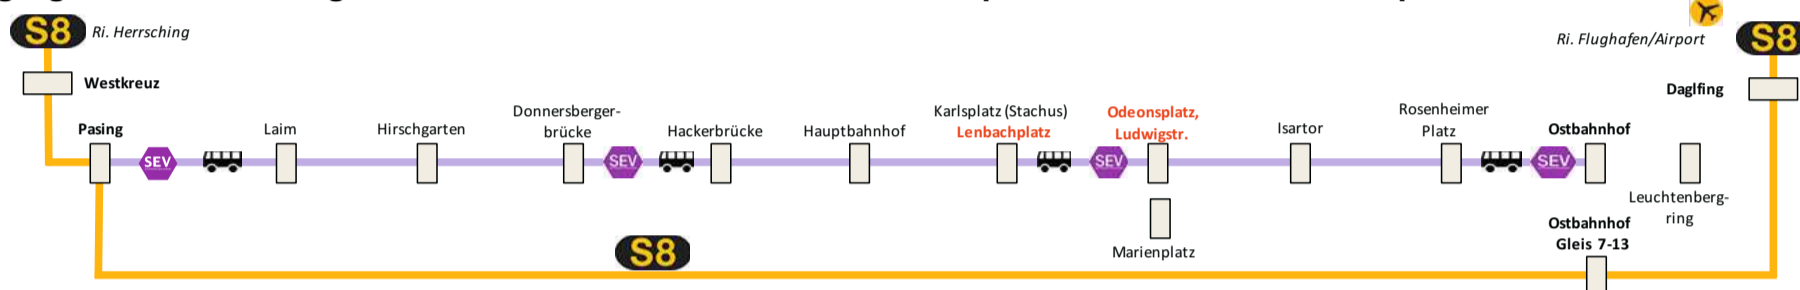

Stammstreckensperrung Pasing - Ostbahnhof

Linie **S8** Herrsching ◀ ▶ Flughafen/Airport

Umleitungen/Haltausfälle und Schienenersatzverkehr

Freitag, 7.5. 22.30 Uhr durchgehend bis Montag, 10.5.2021 4.30 Uhr

Gegenrichtung gilt sinngemäß. Zwischen Ostbahnhof und Pasing besteht Schienenersatzverkehr mit Bussen. Fahrpläne der anderen Linien siehe entsprechendes Plakat.

Richtung Flughafen/Airport

gültig: Fr./Sa., 7./8.5.

1 letzter planmäßiger Zug durch die Stammstrecke mit allen Unterwegshalten

Richtung Herrsching

gültig: Fr./Sa., 7./8.5.

Hinweise	1	aus Richtung Flughafen/Airport									
Johanneskirchen	ab 22:25	22:45	23:05	23:25	23:45	0:05	0:25	0:45	1:05	1:45	2:05
Englschalking	ab 22:27	22:47	23:07	23:27	23:47	0:07	0:27	0:47	1:07	1:47	2:07
Daglfing	ab 22:29	22:49	23:09	23:29	23:49	0:09	0:29	0:49	1:09	1:49	2:12
Leuchtenbergring	ab 22:33										
Ostbahnhof Gl. 7-13 U	ab 22:37	22:57	23:17	23:37	23:57	0:17	0:37	0:57	1:17	1:57	2:17
ohne Halt bis											
Pasing Gl. 2-4	ab 22:57	23:13	23:33	23:53	0:13	0:27	0:53	1:09	1:33	2:11	2:33
Westkreuz	ab 22:59	23:15	23:35	23:55	0:15	-	0:55	-	1:35	-	2:35
Neuaubing	ab 23:02	23:22	23:42	0:02	0:22	-	1:02	-	1:42	-	2:42
weiter Richtung Herrsching											

1 letzter planmäßiger Zug durch die Stammstrecke mit allen Unterwegshalten

Richtung Flughafen/Airport

gültig: Sa, 8.5. und So, 9.5.

Hinweise	2	2	2	2	2							
Neuaubing	ab -	-	-	-	-	-	-	5:18	-	5:58	6:18	6:38
Westkreuz	ab -	-	-	-	-	-	-	5:20	-	6:00	6:20	6:40
Pasing Gl. 5	ab 3:05	3:25	3:45	4:05	4:25	4:45	5:05	5:25	5:45	6:05	6:25	6:45
ohne Halt bis												
Ostbahnhof Gl. 7-13 U	ab 3:24	3:44	4:04	4:24	4:38	5:04	5:24	5:44	6:04	6:24	6:42	7:04
Leuchtenbergring												
Daglfing	ab 3:31	3:51	4:11	4:31	4:51	5:11	5:31	5:51	6:11	6:31	6:51	7:11
Englschalking	ab 3:33	3:53	4:13	4:33	4:53	5:13	5:33	5:53	6:13	6:33	6:53	7:13
Johanneskirchen	ab 3:35	3:55	4:15	4:35	4:55	5:15	5:35	5:55	6:15	6:35	6:55	7:15
weiter Richtung Flughafen/Airport												