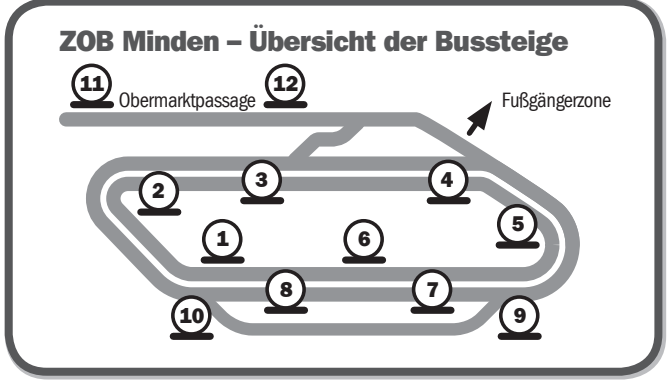

Busliniennetz Stadt Minden

Stand: Dezember 2019

Aktuelle Fahrpläne und Tarifinformationen
erhalten Sie auf www.teutoowl.de oder
telefonisch unter **(05231) 977 681**

Linienvverlauf Stadtverkehr

1	ZOB - Bierpohl*	4
2	ZOB - Habsburgerring - Kuhlenkamp - Minderheide*	7
3	ZOB - Bärenkämpen - Sandtrift*	6
4	ZOB - Rodenbeck*	6
5	ZOB - Häverstädt - Johannes Wessling Klinikum*	4
6	ZOB - Bahnhof - Dombrede*	2
7	ZOB - Bahnhof (Friedrich-Wilhelm-Str.) - Leteln - Bahnhof (Hafenstr.) - ZOB	6
8	ZOB - Omnibusbetriebshof*	9
10	ZOB - Bahnhof - Meißen*	2
12	ZOB - Am Grundbach*	6
13	ZOB - Dützen - Haddenhausen*	8
14	Bahnhof - Hansastraße/WAGO - FH/Melitta - ZOB - Bahnhof	8
15	Bahnhof - ZOB - FH/Melitta - Hansastraße/WAGO - Bahnhof	8
509	ZOB - Bahnhof - Dankersen - Hasenkamp*	1

* und zurück

Bussteig ZOB

Linienvverlauf Regionalverkehr

408	ZOB - Neesen - Lerbeck - Hausberge - Holzhausen*	4
414	ZOB - Johannes Wessling Klinikum - Barkhausen - Hausberge*	7
447	J. W. Klinikum - Haddenhausen - Rothenuffeln - Wallücke - Oberlütbe*	6
461	ZOB - J. W. Klinikum - Barkhausen - Bad Oeynhausen*	6
501	ZOB - Kutenhausen - Todtenhausen - Petershagen*	4
507/508/600	ZOB - Leteln - Frille - Quetzen - Lahde - Neuenknick - Seelenfeld*	2
510	ZOB - Bahnhof - Meißen - Nammen - Wülpe - Kleinenbremen*	6
512	ZOB - Hille - Lübbecke*	9
513	ZOB - Dützen - Rothenuffeln - Eickhorst - Gehlenbeck - Lübbecke*	2
605	Bahnhof - ZOB - Hille - Espelkamp - Rahden*	6
610	ZOB - Hausberge - Eisbergen*	8
611	ZOB - Stemmer - Friedewalde*	7
612	ZOB - Minderheide - Nordhemmern*	7
613	ZOB - Dützen - Bergkirchen - Bad Oeynhausen	8
2004	ZOB - Bahnhof - Bückeburg - Stadthagen	10

* und zurück

Bussteig ZOB