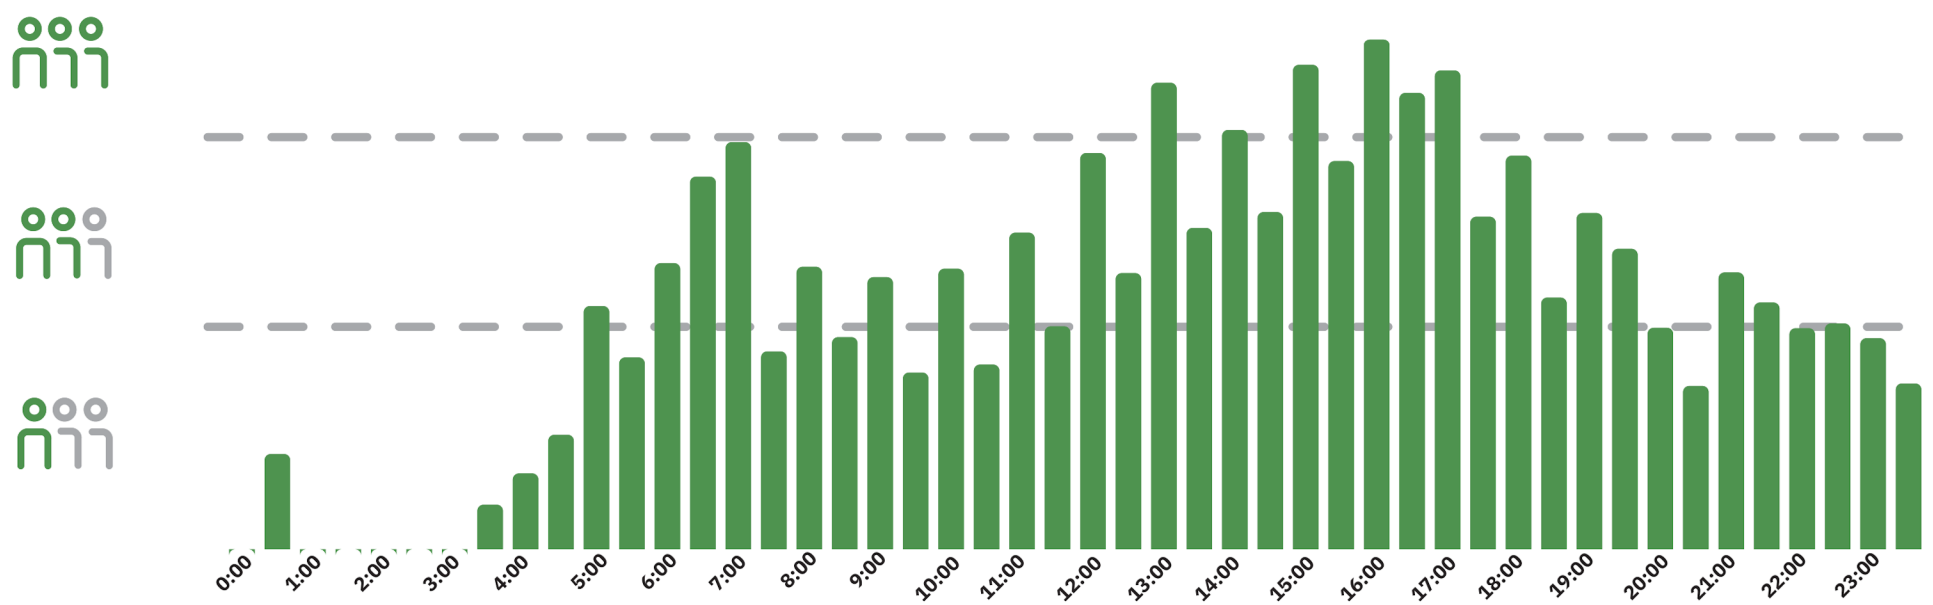

# Auslastung Ihrer S-Bahn

In Richtung **Leipzig** erwarten wir für Ihre S-Bahnen montags – freitags an dieser Station folgende Auslastung:

In unseren Apps DB Navigator und DB Streckenagent oder unter [bahn.de](https://www.bahn.de) wird Ihnen die Auslastung Ihrer S-Bahn in der Verbindungsauskunft angezeigt.