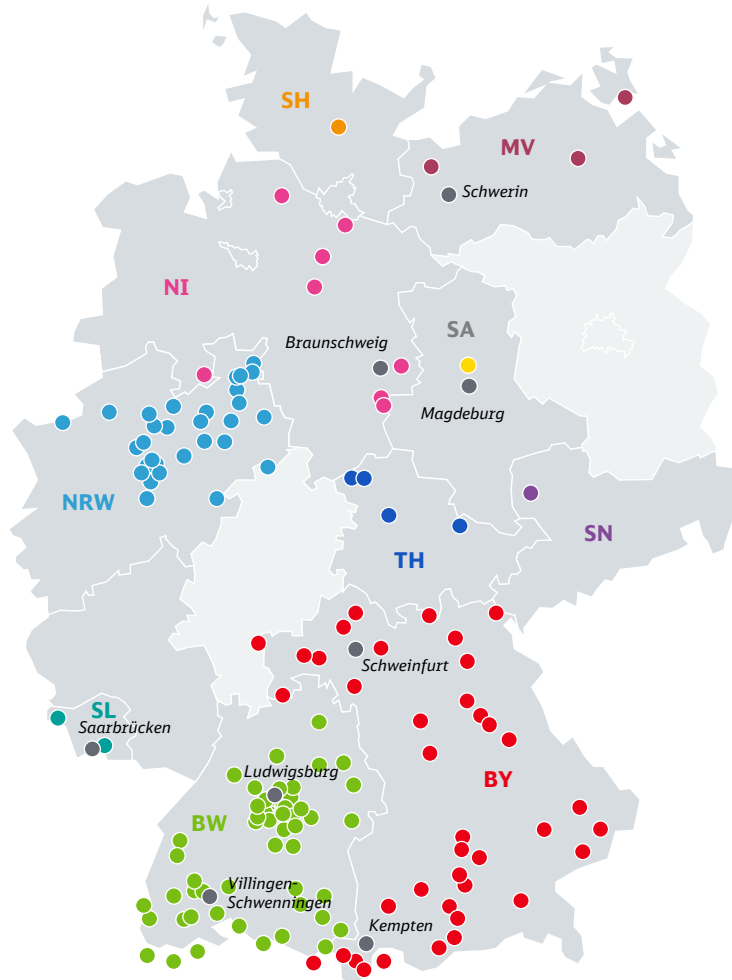

143 Video-Reisezentren in Deutschland

- Zentrale
- Video-Reisezentrum
- Video-Automat

Schleswig-Holstein (SH) (1)

- Bordesholm

Mecklenburg-Vorpommern (MV) (3)

- Binz
- Demmin
- Grevesmühlen

Niedersachsen (NI) (8)

- Bad Fallingb.ostel
- Himmelpforten
- Königslutter
- Melle
- Schladen
- Schneverdingen
- Stelle
- Vienenburg

Sachsen (SN) (1)

- Markkleeberg

Thüringen (TH) (4)

- Bad Langensalza
- Heilbad Heiligenstadt
- Leinefelde
- Apolda

Nordrhein-Westfalen (NRW) (30)

- Ahlen
- Bad Oeynhausen
- Bad Salzuflen
- Bocholt
- Coesfeld
- Drensteinfurt
- Fröndenberg
- Gütersloh
- Holzwickede
- Hövelhof
- Iserlohn
- Lage
- Lippstadt
- Löhne
- Lüdenscheid
- Lünen
- Menden
- Minden
- Münster-Hiltrup
- Porta Westfalica
- Rheda Wiedenbrück
- Salzkotten
- Schwerte
- Soest
- Steinheim
- Unna
- Warburg
- Warendorf
- Werne
- Winterberg

Zentrale Schwerin (VRTA) (30)

- Ahlen
- Bad Oeynhausen
- Bad Salzuflen
- Bocholt
- Coesfeld
- Drensteinfurt
- Fröndenberg
- Gütersloh
- Holzwickede
- Hövelhof
- Iserlohn
- Lage
- Lippstadt
- Löhne
- Lüdenscheid
- Lünen
- Menden
- Minden
- Münster-Hiltrup
- Porta Westfalica
- Rheda Wiedenbrück
- Salzkotten
- Schwerte
- Soest
- Steinheim
- Unna
- Warburg
- Warendorf
- Werne
- Winterberg