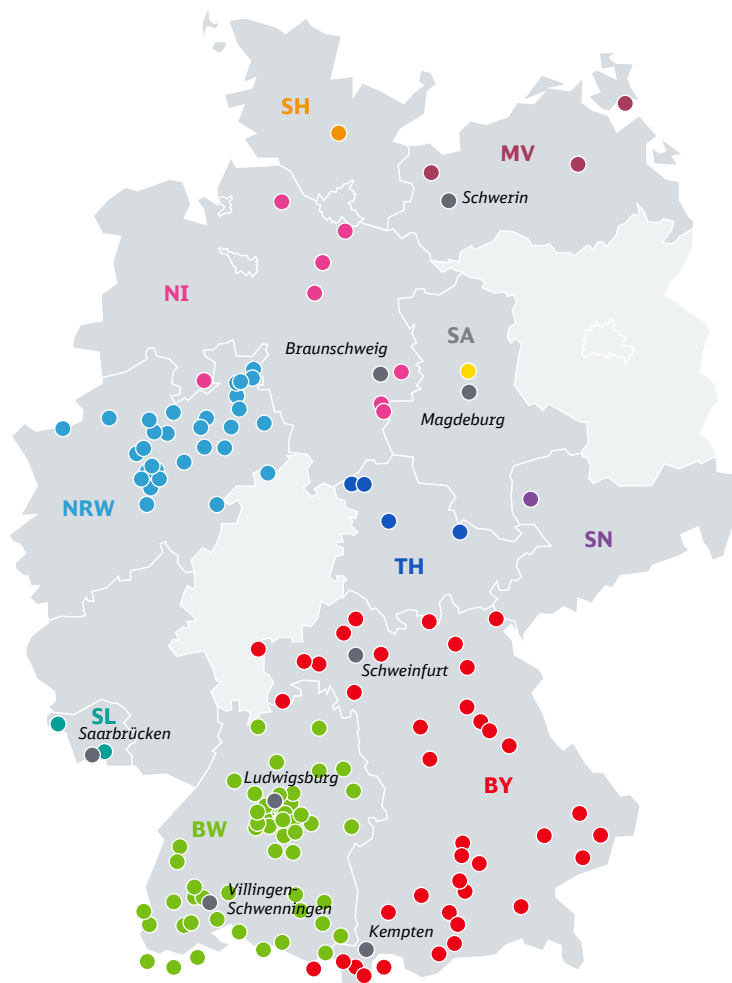

114 Video-Reisezentren in Deutschland und 30 VRTA

- Zentrale
- Video-Reisezentrum
- Video-Automat

Schleswig-Holstein (SH) (1)

- Bordesholm

Mecklenburg-Vorpommern (MV) (3)

- Binz
- Demmin
- Grevesmühlen

Niedersachsen (NI) (8)

- Bad Fallingb.ostel
- Himmelporten
- Königslutter
- Melle
- Schladen
- Schneverdingen
- Stelle
- Vienenburg

Sachsen (SN) (1)

- Markkleeberg

Thüringen (TH) (4)

- Apolda
- Bad Langensalza
- Heilbad Heiligenstadt
- Leinefelde

Nordrhein-Westfalen (NRW) (30)

- Ahlen
- Bad Oeynhausen
- Bad Salzuflen
- Bocholt
- Coesfeld
- Drensteinfurt
- Fröndenberg
- Gütersloh
- Holzwickede
- Hövelhof
- Iserlohn
- Lage
- Lippstadt
- Löhne
- Lüdenscheid
- Lünen
- Menden
- Minden
- Münster-Hiltrup
- Porta Westfalica
- Rheda Wiedenbrück
- Salzkotten
- Schwerte
- Soest
- Steinheim
- Unna
- Warburg
- Warendorf
- Werne
- Winterberg

Zentrale Schwerin (VRTA) (30)

- Ahlen
- Bad Oeynhausen
- Bad Salzuflen
- Bocholt
- Coesfeld
- Drensteinfurt
- Fröndenberg
- Gütersloh
- Holzwickede
- Hövelhof
- Iserlohn
- Lage
- Lippstadt
- Löhne
- Lüdenscheid
- Lünen
- Minden
- Münster-Hiltrup
- Porta Westfalica
- Rheda Wiedenbrück
- Salzkotten
- Schwerte
- Soest
- Steinheim
- Unna
- Warburg
- Warendorf
- Werne
- Winterberg