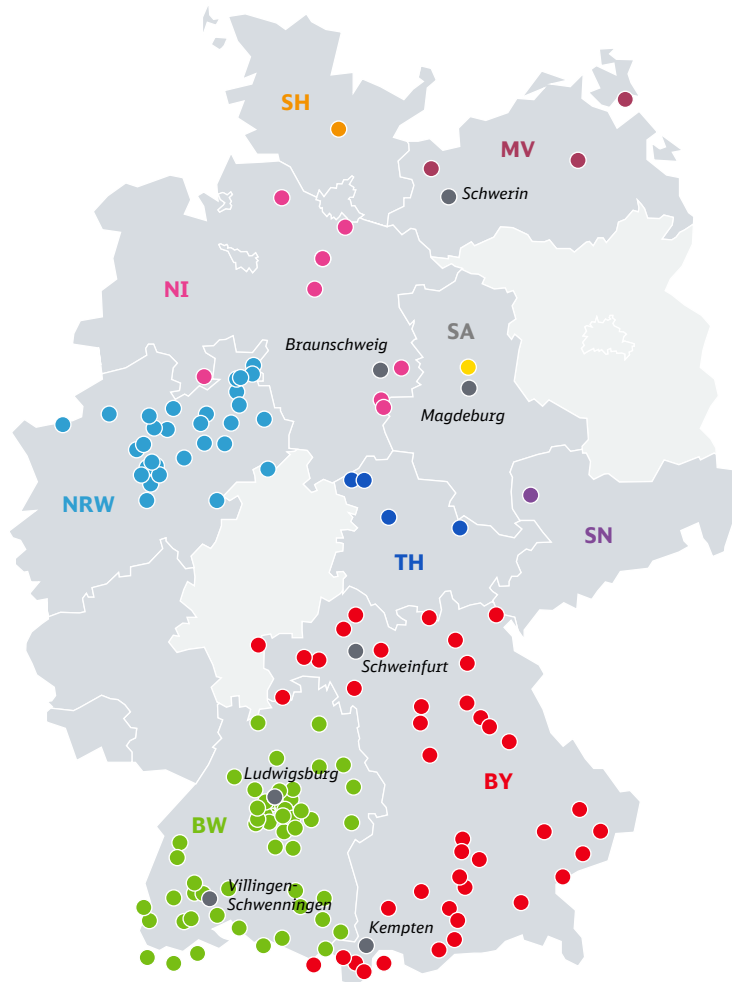

114 Video-Reisezentren und 30 Video-Automaten in Deutschland

Karte: Stand: September 2024

Schleswig-Holstein (SH) (1)

- Bordesholm

Mecklenburg-Vorpommern (MV) (3)

- Binz
- Demmin
- Grevesmühlen

Niedersachsen (NI) (8)

- Bad Fallingb.ostel
- Himmelpforten
- Königslutter
- Melle
- Schladen
- Schneverdingen
- Stelle
- Vienenburg

Sachsen (SN) (1)

- Markkleeberg

Thüringen (TH) (4)

- Apolda
- Bad Langensalza
- Heilbad Heiligenstadt
- Leinefelde

Nordrhein-Westfalen (NRW) (30)

- Ahlen
- Bad Oeynhausen
- Bad Salzuflen
- Bocholt
- Coesfeld
- Drensteinfurt
- Fröndenberg
- Gütersloh
- Holzwickede
- Hövelhof
- Iserlohn
- Lage
- Lippstadt
- Löhne
- Lüdenscheid
- Lünen
- Menden
- Minden
- Münster-Hiltrup
- Porta Westfalica
- Rheda Wiedenbrück
- Salzkotten
- Schwerte
- Soest
- Steinheim
- Unna
- Warburg
- Warendorf
- Werne
- Winterberg

Zentrale Schwerin (PIA*) (30)

- Ahlen
- Bad Oeynhausen
- Bad Salzuflen
- Bocholt
- Coesfeld
- Drensteinfurt
- Fröndenberg
- Gütersloh
- Holzwickede
- Hövelhof
- Iserlohn
- Lage
- Lippstadt
- Löhne
- Lüdenscheid
- Lünen
- Menden
- Minden
- Münster-Hiltrup
- Porta Westfalica
- Rheda Wiedenbrück
- Salzkotten
- Schwerte
- Soest
- Steinheim
- Unna
- Warburg
- Warendorf
- Werne
- Winterberg