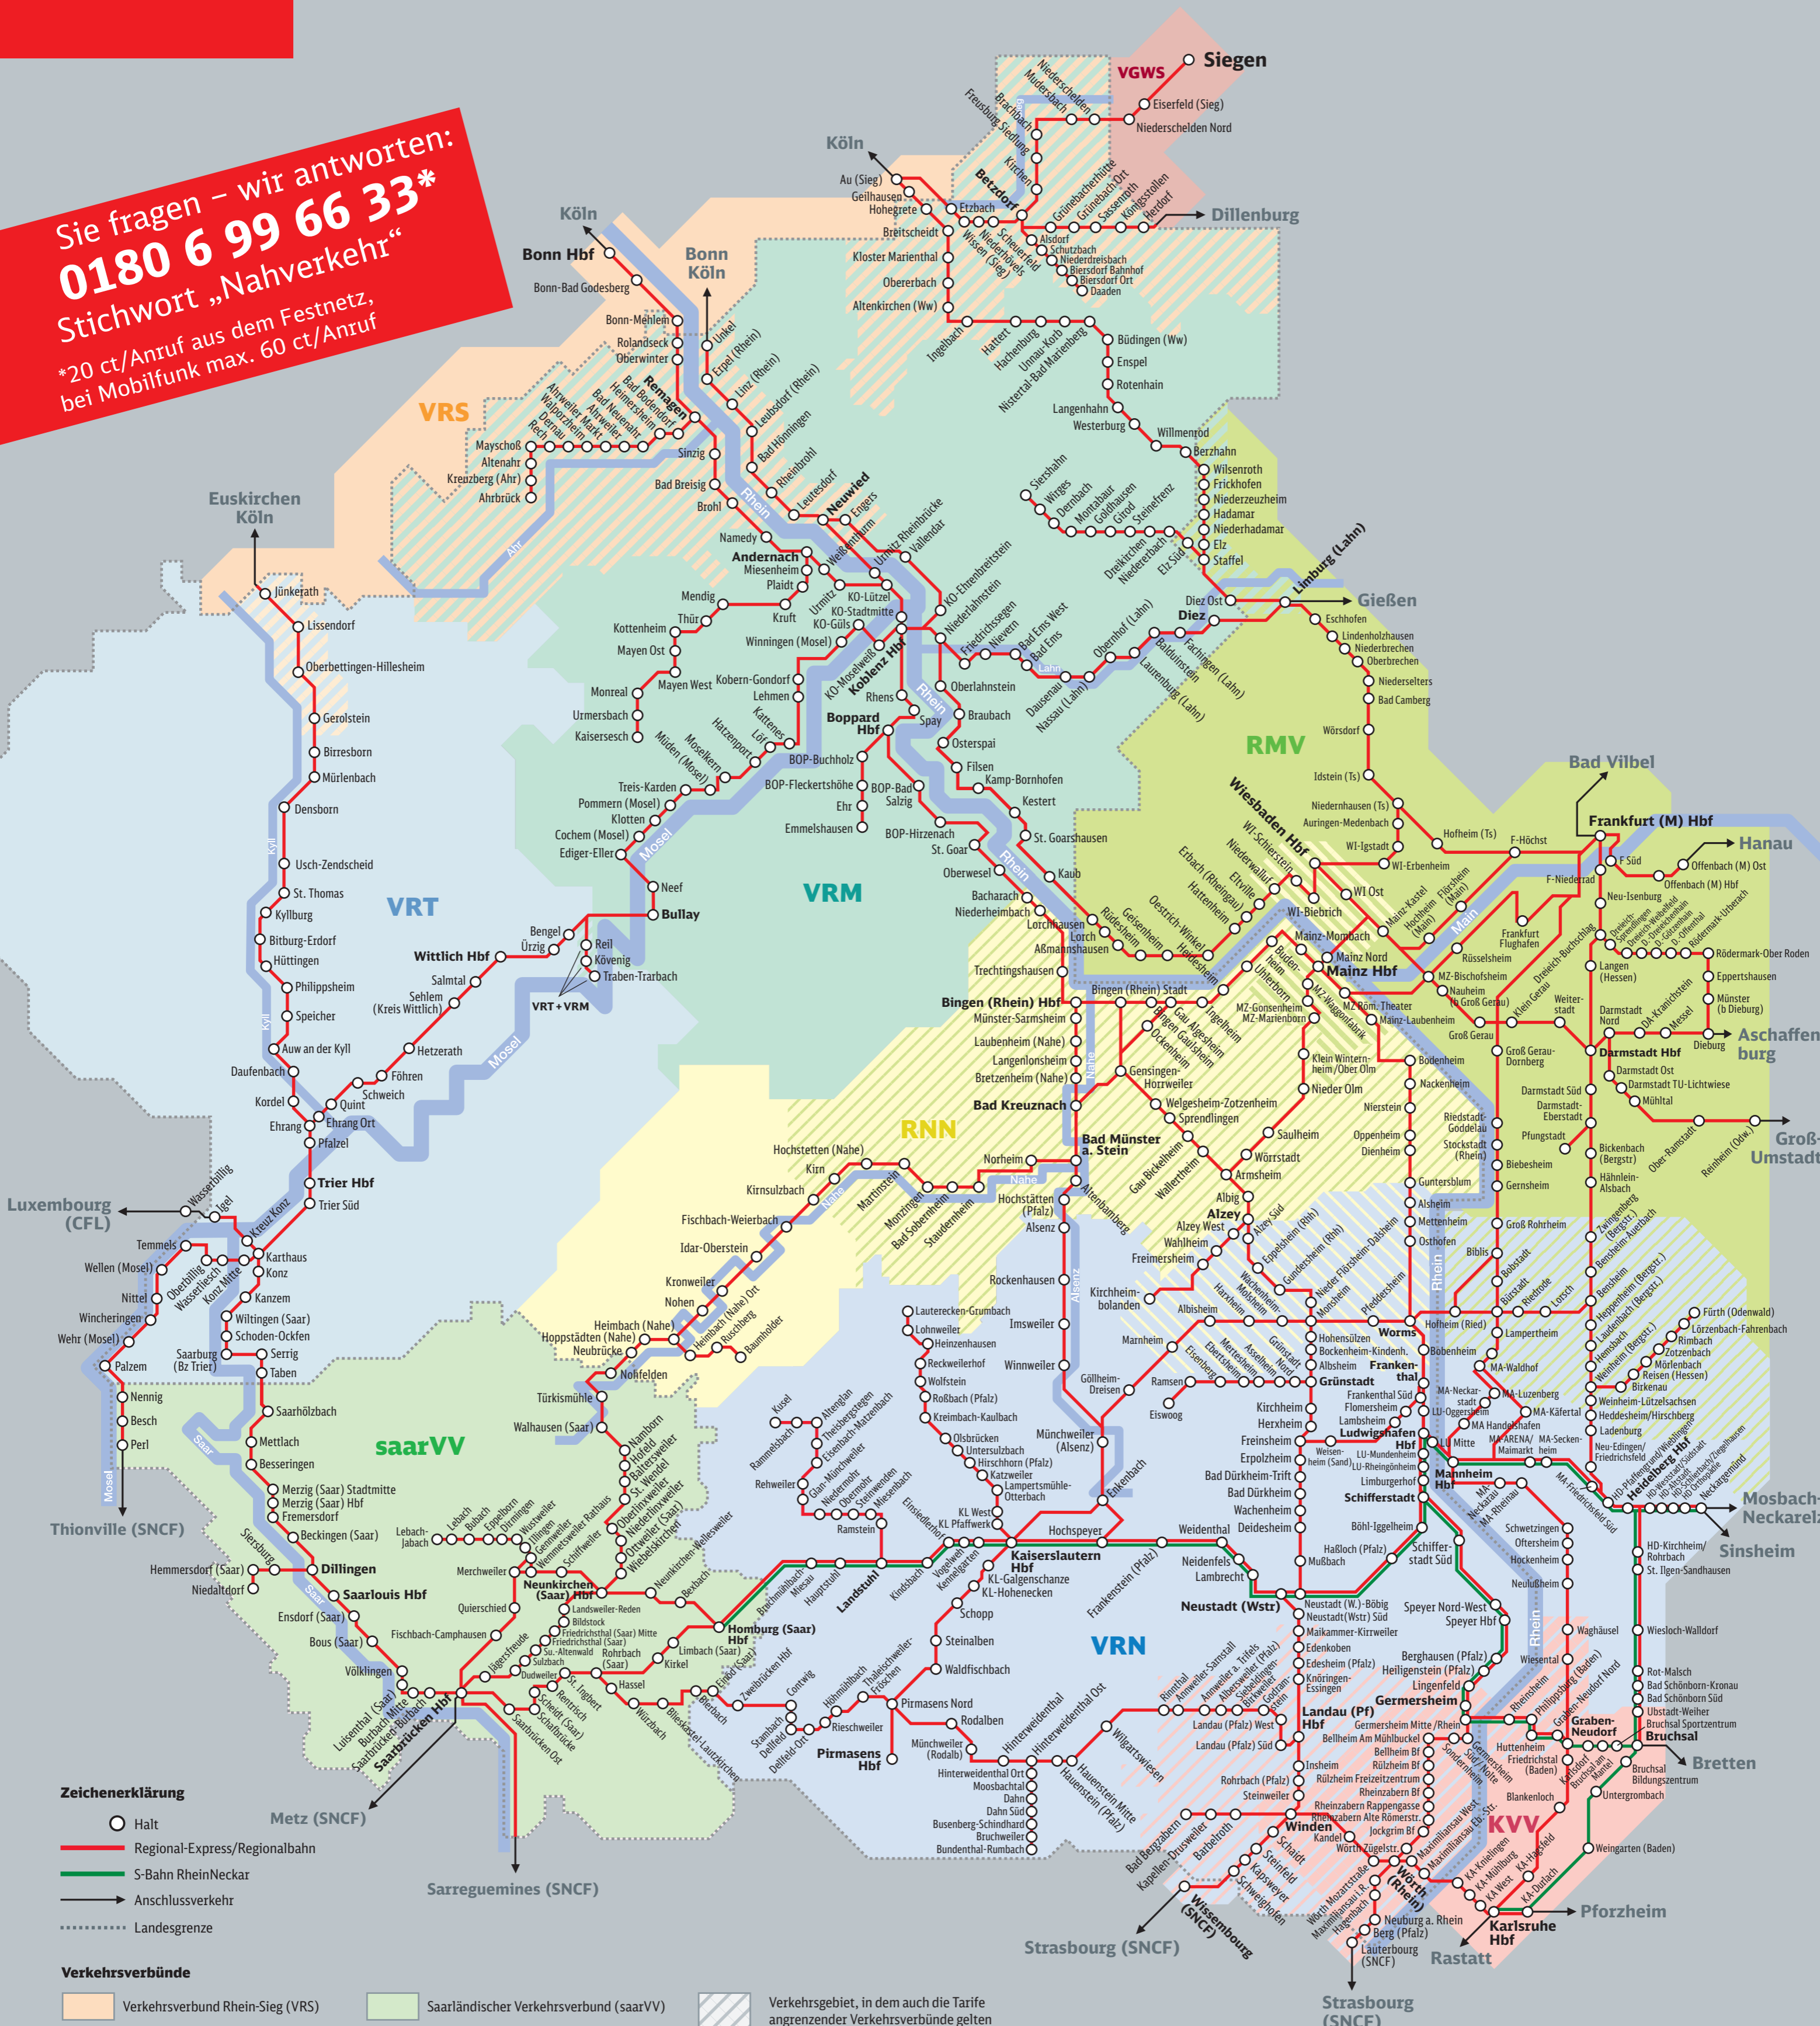

# Streckenkarte Regionalverkehr Rheinland-Pfalz / Saarland

Sie fragen – wir antworten:  
**0180 6 99 66 33\***  
 Stichwort „Nahverkehr“  
 \*20 ct/Anruf aus dem Festnetz,  
 bei Mobilfunk max. 60 ct/Anruf

- Zeichenerklärung**
- Halt
  - Regional-Express/Regionalbahn
  - S-Bahn RheinNeckar
  - Anschlussverkehr
  - ..... Landesgrenze

- Verkehrsverbünde**
- Verkehrsverbund Rhein-Sieg (VRS)
  - Verkehrsverbund Rhein-Mosel (VRM)
  - Verkehrsverbund Region Trier (VRT)
  - Rhein-Main Verkehrsverbund (RMV)
  - Rhein-Nahe Nahverkehrsverbund (RNN)
  - Saarländischer Verkehrsverbund (saarVV)
  - Verkehrsverbund Rhein-Neckar (VRN)
  - Karlsruher Verkehrsverbund (KVV)
  - Verkehrsgemeinschaft Westfalen Süd (VGWS)
  - Verkehrsgebiet, in dem auch die Tarife angrenzender Verkehrsverbünde gelten
  - Verkehrsgebiet, in dem die Tarife mehrerer Verkehrsverbünde gelten