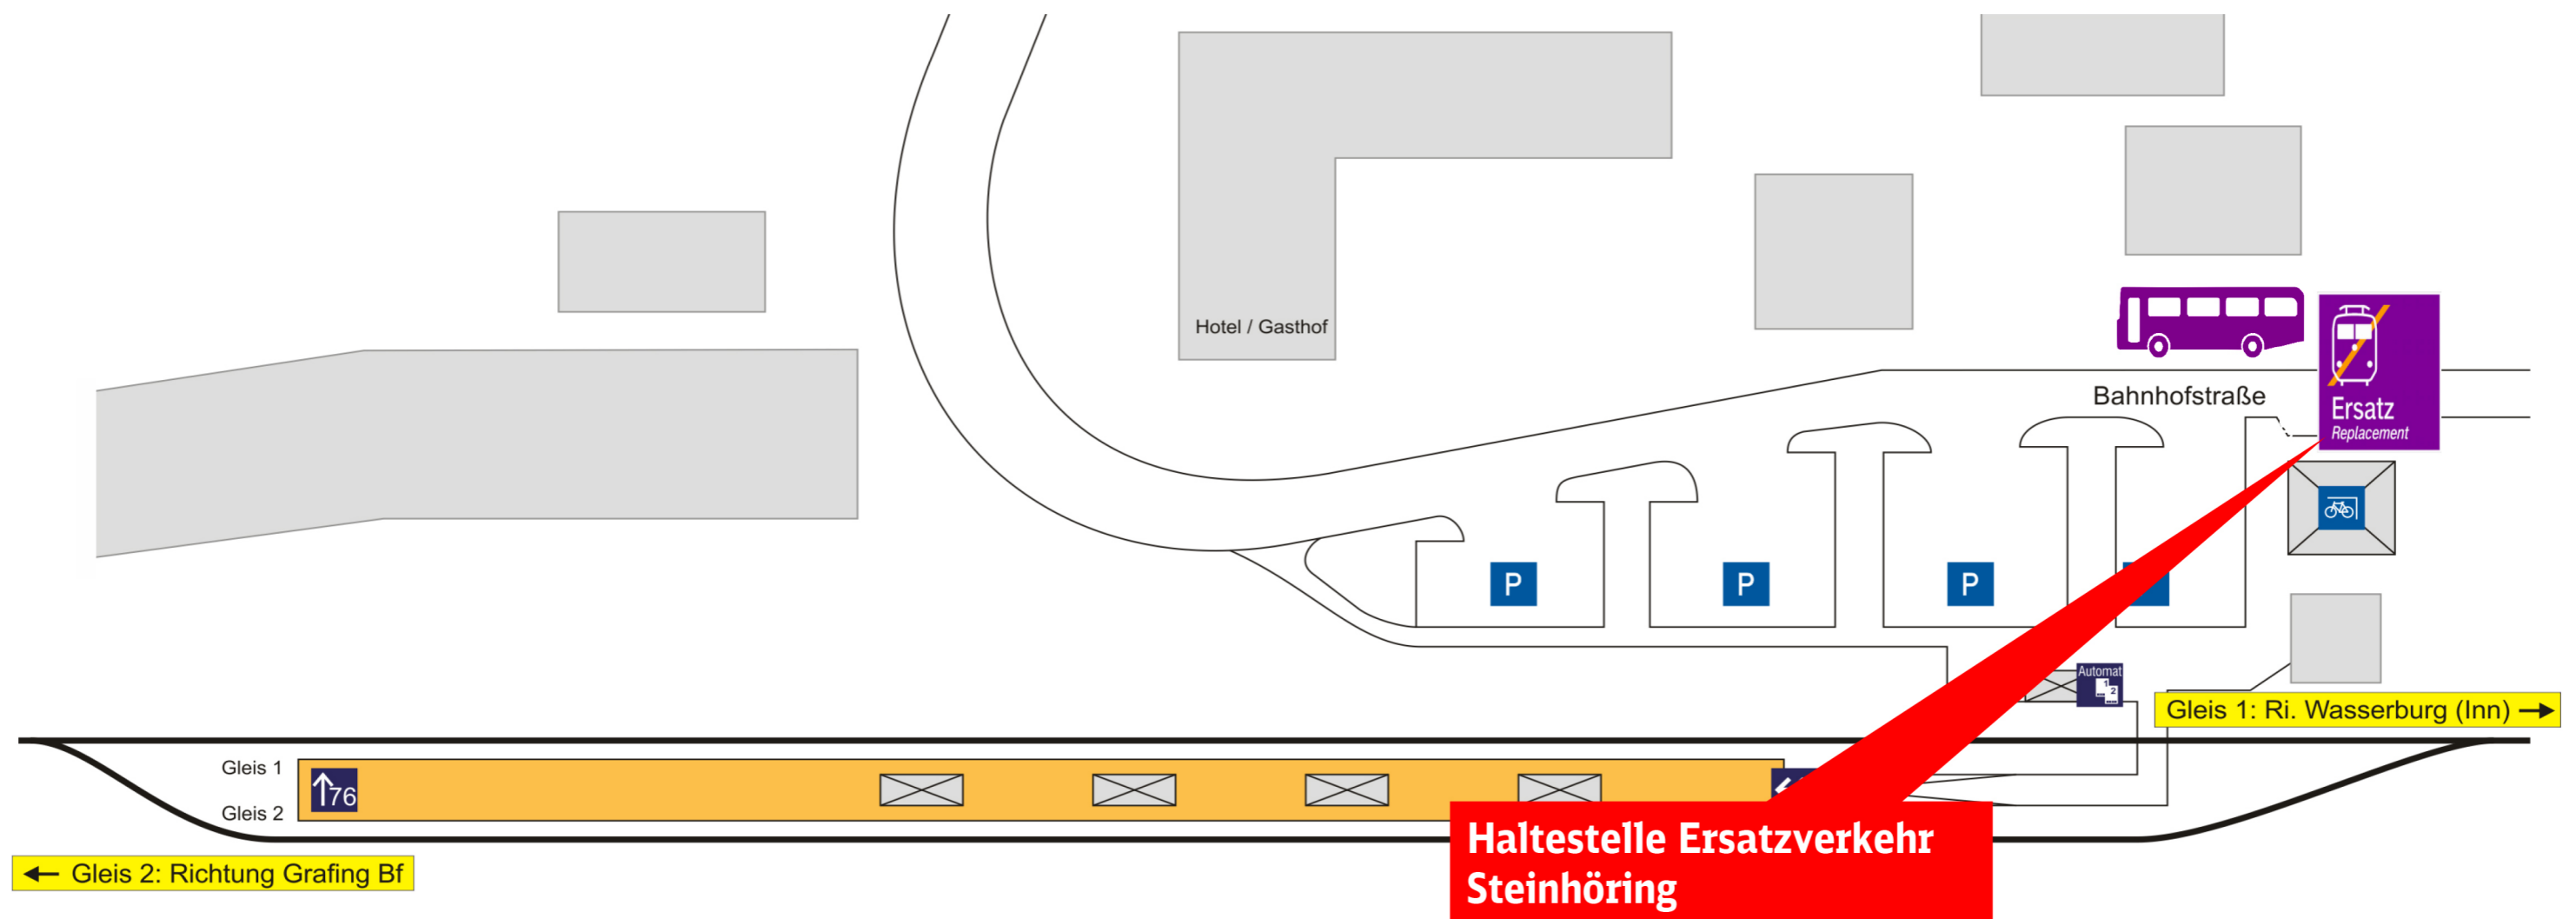

Umgebungsplan und Haltestelle bei Ersatzverkehr

Steinhöring

Im Falle eines Ersatzverkehrs folgen Sie bitte dem im Umgebungsplan rot eingezeichneten Weg zur Ersatzhaltestelle.

Zukünftig erhalten Sie alle Informationen rund um Ersatzverkehre in den Informationsvitrienen. Achten Sie bitte zukünftig auf das „Ersatz-Symbol“:

Für Unannehmlichkeiten bitten wir Sie um Entschuldigung und wünschen Ihnen eine gute Fahrt.

Telefonische Hotline bei Ersatzverkehr Telefon: 08631 609 157